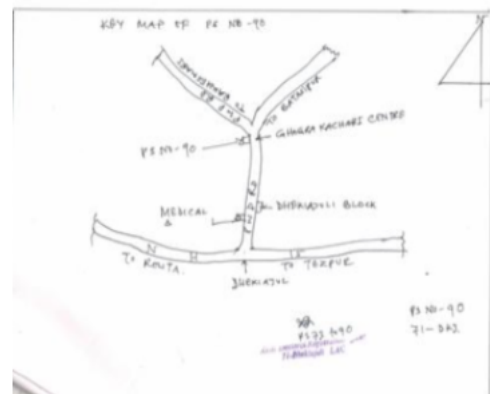

নিৰ্বাচক পঞ্জীয়ন বিষয়াৰ স্বাক্ষৰ

Nazri Naksha

Google Map View

Polling Station Building Front View

ভোটগ্রহন কেন্দ্ৰৰ সন্মুখৰ দৃশ্য

Cad View

Key MAP View

1 নাম : শিবানী মুখাৰ্জী স্বামীৰ নাম : বাবুল মুখাৰ্জী ঘৰ নং : ১ বয়স : 61 লিঙ্গ : মহিলা	CFN8534574 ফটো উপলব্ধ	2 নাম : বাবুল মুখাৰ্জী পিতাৰ নাম : গীনেশ মুখাৰ্জী ঘৰ নং : ১ বয়স : 60 লিঙ্গ : পুৰুষ	CFN8534563 ফটো উপলব্ধ	D 3 নাম : উষা মুখাৰ্জী স্বামীৰ নাম : বিন্দু মুখাৰ্জী ঘৰ নং : ১ বয়স : 45 লিঙ্গ : মহিলা	CFN8534596 ফটো উপলব্ধ
# 4 নাম : ৰাজ মুখাৰ্জী পিতাৰ নাম : বাবুল মুখাৰ্জী ঘৰ নং : 76 বয়স : 40 লিঙ্গ : পুৰুষ	CFN8534609 ফটো উপলব্ধ	5 নাম : বিজু মুখাৰ্জী পিতাৰ নাম : বাবুল মুখাৰ্জী ঘৰ নং : ১ বয়স : 38 লিঙ্গ : পুৰুষ	CFN8534610 ফটো উপলব্ধ	6 নাম : মনী মুখাৰ্জী স্বামীৰ নাম : বিজু মুখাৰ্জী ঘৰ নং : ১ বয়স : 28 লিঙ্গ : মহিলা	CFN0678573 ফটো উপলব্ধ
7 নাম : বাদল মুখাৰ্জী পিতাৰ নাম : গীনেশ মুখাৰ্জী ঘৰ নং : ২ বয়স : 54 লিঙ্গ : পুৰুষ	CFN8534621 ফটো উপলব্ধ	D 8 নাম : সৰস্বতী মুখাৰ্জী স্বামীৰ নাম : বাদবল মুখাৰ্জী ঘৰ নং : ২ বয়স : 52 লিঙ্গ : মহিলা	CFN8534632 ফটো উপলব্ধ	9 নাম : দীপক কৰ পিতাৰ নাম : জয়দেব কৰ ঘৰ নং : ৩ বয়স : 61 লিঙ্গ : পুৰুষ	CFN8534665 ফটো উপলব্ধ
10 নাম : ৰবীন্দ্র নাহা পিতাৰ নাম : মনোৰঞ্জন নাহা ঘৰ নং : ৩ বয়স : 59 লিঙ্গ : পুৰুষ	CFN8534734 ফটো উপলব্ধ	11 নাম : কেশব কৰ পিতাৰ নাম : জয়দেব কৰ ঘৰ নং : ৩ বয়স : 58 লিঙ্গ : পুৰুষ	CFN8534687 ফটো উপলব্ধ	12 নাম : শিতল কৰ পিতাৰ নাম : জয়দেব কৰ ঘৰ নং : ৩ বয়স : 52 লিঙ্গ : পুৰুষ	CFN8534698 ফটো উপলব্ধ
D 13 নাম : ৰুমি কৰ স্বামীৰ নাম : দীপক কৰ ঘৰ নং : ৩ বয়স : 52 লিঙ্গ : মহিলা	CFN8534676 ফটো উপলব্ধ	14 নাম : সূজাতা নাহা স্বামীৰ নাম : ৰবীন্দ্র নাহা ঘৰ নং : ৩ বয়স : 47 লিঙ্গ : মহিলা	CFN8534745 ফটো উপলব্ধ	15 নাম : বিংকি কৰ স্বামীৰ নাম : শীতল কৰ ঘৰ নং : 3 বয়স : 42 লিঙ্গ : মহিলা	CFN7619026 ফটো উপলব্ধ
16 নাম : মনিৰানী কৰ পিতাৰ নাম : জয়দেব কৰ ঘৰ নং : ৩ বয়স : 38 লিঙ্গ : মহিলা	CFN8534701 ফটো উপলব্ধ	17 নাম : জ্যোতিৰময় কৰ পিতাৰ নাম : দীপক কৰ ঘৰ নং : 03 বয়স : 24 লিঙ্গ : পুৰুষ	CFN0660019 ফটো উপলব্ধ	18 নাম : নিৰঞ্জন নাহা পিতাৰ নাম : মনোৰঞ্জন নাহা ঘৰ নং : 8 বয়স : 61 লিঙ্গ : পুৰুষ	CFN8534756 ফটো উপলব্ধ
19 নাম : নাৰায়ন নন্দী পিতাৰ নাম : অতুল নন্দী ঘৰ নং : ৫ বয়স : 66 লিঙ্গ : পুৰুষ	CFN8534789 ফটো উপলব্ধ	20 নাম : ৰতন নন্দী পিতাৰ নাম : অতুল নন্দী ঘৰ নং : ৫ বয়স : 56 লিঙ্গ : পুৰুষ	CFN8534803 ফটো উপলব্ধ	# 21 নাম : তপন নন্দী পিতাৰ নাম : অতুল নন্দী ঘৰ নং : 61 বয়স : 54 লিঙ্গ : পুৰুষ	CFN8534825 ফটো উপলব্ধ
D 22 নাম : ৰুমা নন্দী স্বামীৰ নাম : ৰতন নন্দী ঘৰ নং : ৫ বয়স : 46 লিঙ্গ : মহিলা	CFN8534814 ফটো উপলব্ধ	# 23 নাম : অঞ্জু নন্দী স্বামীৰ নাম : তপন নন্দী ঘৰ নং : 61 বয়স : 44 লিঙ্গ : মহিলা	CFN8534836 ফটো উপলব্ধ	24 নাম : প্ৰণব নন্দী পিতাৰ নাম : ৰতন নন্দী ঘৰ নং : ৫ বয়স : 27 লিঙ্গ : পুৰুষ	CFN1594449 ফটো উপলব্ধ
25 নাম : বিবেক নন্দী পিতাৰ নাম : ৰতন নন্দী ঘৰ নং : ৫ বয়স : 26 লিঙ্গ : পুৰুষ	CFN1633619 ফটো উপলব্ধ	26 নাম : শ্যামল নন্দী পিতাৰ নাম : অতুল নন্দী ঘৰ নং : ৬ বয়স : 56 লিঙ্গ : পুৰুষ	CFN8534870 ফটো উপলব্ধ	27 নাম : উমা নন্দী স্বামীৰ নাম : শ্যামল নন্দী ঘৰ নং : ৬ বয়স : 51 লিঙ্গ : মহিলা	CFN8534881 ফটো উপলব্ধ
28 নাম : বিশ্বজীত নন্দী পিতাৰ নাম : শ্যামল নন্দী ঘৰ নং : ৬ বয়স : 38 লিঙ্গ : পুৰুষ	CFN8534892 ফটো উপলব্ধ	29 নাম : মঞ্জু চন্দ্ৰ স্বামীৰ নাম : হিন্দু ভূষণ চন্দ্ৰ ঘৰ নং : ৭ বয়স : 69 লিঙ্গ : মহিলা	CFN8534916 ফটো উপলব্ধ	# 30 নাম : জয়ন্ত চন্দ্ৰ পিতাৰ নাম : হিন্দু ভূষণ চন্দ্ৰ ঘৰ নং : 10 বয়স : 52 লিঙ্গ : পুৰুষ	CFN8534927 ফটো উপলব্ধ