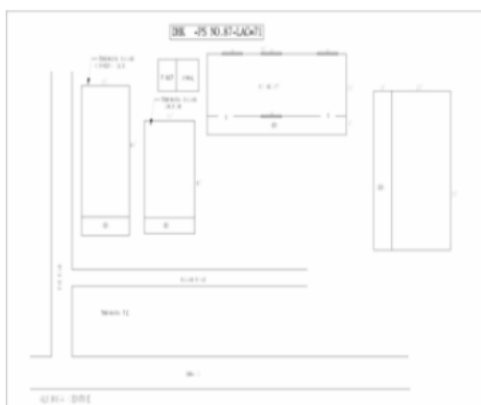

নিৰ্বাচক পঞ্জীয়ন বিষয়াৰ স্বাক্ষৰ

Nazri Naksha

Google Map View

Polling Station Building Front View

ভোটগ্ৰহন কেন্দ্ৰৰ সন্মুখৰ দৃশ্য

Cad View

Key MAP View

1 নাম : সুজিৎ কটকী পিতাৰ নাম: স্বগীয় নিৰ্মল কটকী ঘৰ নং : 01 বয়স : 53 লিঙ্গ : পুৰুষ	CFN7563687 ফটো উপলব্ধ	2 নাম : ধনদা শইকীয়া কটকী স্বামীৰ নাম: সুজিৎ কটকী ঘৰ নং : 01 বয়স : 42 লিঙ্গ : মহিলা	CFN7563679 ফটো উপলব্ধ	3 নাম : মহন্ত খোদাল পিতাৰ নাম: মেঘা খোদাল ঘৰ নং : 02 বয়স : 45 লিঙ্গ : পুৰুষ	CFN8235016 ফটো উপলব্ধ
4 নাম : সুভদ্রা বড়ো খোদাল স্বামীৰ নাম: মহন্ত খোদাল ঘৰ নং : 02 বয়স : 41 লিঙ্গ : মহিলা	CFN8235027 ফটো উপলব্ধ	5 নাম : সংগীতা কাকতি দাস স্বামীৰ নাম: দেবেন দাস ঘৰ নং : 22 বয়স : 37 লিঙ্গ : মহিলা	CFN0241711 ফটো উপলব্ধ	6 নাম : সাবিত্ৰী খোদাল পিতাৰ নাম: বাসুদেব খোদাল ঘৰ নং : 9 বয়স : 32 লিঙ্গ : মহিলা	CFN2351748 ফটো উপলব্ধ
7 নাম : দুলাল খোদাল পিতাৰ নাম: বাসুদেব খোদাল ঘৰ নং : 3 বয়স : 28 লিঙ্গ : পুৰুষ	CFN0314229 ফটো উপলব্ধ	8 নাম : অনিল দাস পিতাৰ নাম: বাসুদেব দাস ঘৰ নং : 09 বয়স : 27 লিঙ্গ : পুৰুষ	CFN0133660 ফটো উপলব্ধ	9 নাম : বুমী দাস স্বামীৰ নাম: দুলাল খোদাল ঘৰ নং : 3 বয়স : 25 লিঙ্গ : মহিলা	QGW0124974 ফটো উপলব্ধ
10 নাম : উজ্জ্বল বৈশ্য পিতাৰ নাম: থানেশ্বৰ বৈশ্য ঘৰ নং : 04 বয়স : 36 লিঙ্গ : পুৰুষ	QGW0139709 ফটো উপলব্ধ	11 নাম : বন্তি বৰ্মন স্বামীৰ নাম: উজ্জ্বল বৈশ্য ঘৰ নং : 04 বয়স : 28 লিঙ্গ : মহিলা	QGW0139725 ফটো উপলব্ধ	12 নাম : অৰবিন্দ বৈশ্য পিতাৰ নাম: থানেশ্বৰ বৈশ্য ঘৰ নং : 04 বয়স : 28 লিঙ্গ : পুৰুষ	QGW0139758 ফটো উপলব্ধ
13 নাম : সুৰেণ কেওঁট পিতাৰ নাম: বিদ্যাধৰ কেওঁট ঘৰ নং : 05 বয়স : 51 লিঙ্গ : পুৰুষ	QGW0144535 ফটো উপলব্ধ	14 নাম : ভোগেশ্বৰী দেৱী স্বামীৰ নাম: ডালিম ঘৰ নং : 6 বয়স : 77 লিঙ্গ : মহিলা	CFN8237932 ফটো উপলব্ধ	15 নাম : অৰ্চনা কলিতা পিতাৰ নাম: জ্যোতিষ কলিতা ঘৰ নং : 6 বয়স : 27 লিঙ্গ : মহিলা	CFN0241653 ফটো উপলব্ধ
16 নাম : উত্তম খোদাল পিতাৰ নাম: দুখীয়া খোদাল ঘৰ নং : 9 বয়স : 33 লিঙ্গ : পুৰুষ	CFN8234568 ফটো উপলব্ধ	17 নাম : গৌৰী বৰ্মন পিতাৰ নাম: দুখীয়া খোদাল ঘৰ নং : 9 বয়স : 29 লিঙ্গ : মহিলা	CFN0675645 ফটো উপলব্ধ	S 18 নাম : মনিতা খোদাল পিতাৰ নাম: দুখীয়া খোদাল খোদাল ঘৰ নং : 9 বয়স : 25 লিঙ্গ : মহিলা	CFN0397661 ফটো উপলব্ধ
S 19 নাম : পূজা খোদাল পিতাৰ নাম: দুখীয়া খোদাল ঘৰ নং : 9 বয়স : 22 লিঙ্গ : মহিলা	CFN1404375 ফটো উপলব্ধ	20 নাম : অঞ্জলী লহকৰ কলিতা স্বামীৰ নাম: দশৰথ কলিতা ঘৰ নং : 8 বয়স : 31 লিঙ্গ : মহিলা	CFN0675835 ফটো উপলব্ধ	S 21 নাম : চমপা দেৱী পিতাৰ নাম: বিশ্বনাথ সিং ঘৰ নং : 8 বয়স : 26 লিঙ্গ : মহিলা	CFN0675611 ফটো উপলব্ধ
22 নাম : গুন্ডন পটাংগীয়া পিতাৰ নাম: দিমু ৰাম পটাংগীয়া ঘৰ নং : 8 বয়স : 23 লিঙ্গ : পুৰুষ	CFN1223577 ফটো উপলব্ধ	23 নাম : পিতাম্বৰ খোদাল পিতাৰ নাম: ভাগীৰথ খোদাল ঘৰ নং : 11 বয়স : 34 লিঙ্গ : পুৰুষ	CFN0241620 ফটো উপলব্ধ	24 নাম : নিৰ্মলা বৰ্মা ভগত স্বামীৰ নাম: বিশ্বজিত ভগত ঘৰ নং : 19 বয়স : 27 লিঙ্গ : মহিলা	CFN0675801 ফটো উপলব্ধ
25 নাম : ৰাজু কুমাৰ পিতাৰ নাম: ফাগু কুমাৰ ঘৰ নং : 15 বয়স : 35 লিঙ্গ : পুৰুষ	CFN8239449 ফটো উপলব্ধ	26 নাম : চাঁদনি কুমাৰী স্বামীৰ নাম: ৰাজু কুমাৰ ঘৰ নং : 15 বয়স : 28 লিঙ্গ : মহিলা	CFN0675736 ফটো উপলব্ধ	27 নাম : দেবাবু কুমাৰ পিতাৰ নাম: ফাগু কুমাৰ ঘৰ নং : 15 বয়স : 27 লিঙ্গ : পুৰুষ	CFN0241851 ফটো উপলব্ধ
S 28 নাম : নেহা কুমাৰী পিতাৰ নাম: ৰাজু মাহাতো ঘৰ নং : 15 বয়স : 21 লিঙ্গ : মহিলা	QGW0071571 ফটো উপলব্ধ	29 নাম : কৃষ্ণ অধিকাৰী পিতাৰ নাম: ৰূপা অধিকাৰী ঘৰ নং : 16 বয়স : 56 লিঙ্গ : পুৰুষ	CFN8238173 ফটো উপলব্ধ	30 নাম : বুন অধিকাৰী স্বামীৰ নাম: কৃষ্ণ অধিকাৰী ঘৰ নং : 16 বয়স : 47 লিঙ্গ : মহিলা	CFN8238184 ফটো উপলব্ধ