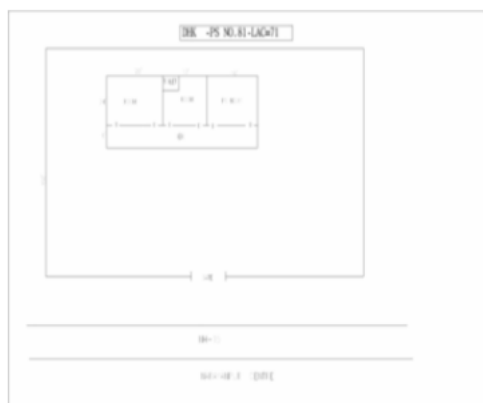

নিৰ্বাচক পঞ্জীয়ন বিষয়াৰ স্বাক্ষৰ

Nazri Naksha

Google Map View

Polling Station Building Front View

ভোটগ্রহন কেন্দ্ৰৰ সন্মুখৰ দৃশ্য

Cad View

Key MAP View

1 নাম : বিকাশ ভেংৰা পিতাৰ নাম: ফ্ৰান্সিছ ভেংৰা ঘৰ নং : 1 বয়স : 31 লিঙ্গ : পুৰুষ	CFN0223644 ফটো উপলব্ধ	S 2 নাম : জোনালী দাস ভেংৰা স্বামীৰ নাম: বিকাশ ভেংৰা ঘৰ নং : 2 বয়স : 27 লিঙ্গ : মহিলা	CFN0581728 ফটো উপলব্ধ	3 নাম : সঞ্জয় ভেংৰা পিতাৰ নাম: ফ্ৰান্সিছ ভেংৰা ঘৰ নং : 1 বয়স : 27 লিঙ্গ : পুৰুষ	CFN0456327 ফটো উপলব্ধ
4 নাম : খুষ্টিনা ইন্দুবাৰ স্বামীৰ নাম: থমাছ ইন্দুবাৰ ঘৰ নং : 2 বয়স : 63 লিঙ্গ : মহিলা	CFN7634595 ফটো উপলব্ধ	5 নাম : এলিয়াস ইন্দুবাৰ পিতাৰ নাম: থমাছ ইন্দুবাৰ ঘৰ নং : 2 বয়স : 48 লিঙ্গ : পুৰুষ	CFN7634608 ফটো উপলব্ধ	6 নাম : বিমিছ ইন্দুবাৰ পিতাৰ নাম: থমাছ ইন্দুবাৰ ঘৰ নং : 2 বয়স : 45 লিঙ্গ : পুৰুষ	CFN7634619 ফটো উপলব্ধ
7 নাম : ছালমী ইন্দুবাৰ স্বামীৰ নাম: হালিয়াছ ইন্দুবাৰ ঘৰ নং : 2 বয়স : 44 লিঙ্গ : মহিলা	CFN7634620 ফটো উপলব্ধ	8 নাম : লীনা ইন্দুবাৰ স্বামীৰ নাম: বিমিছ ইন্দুবাৰ ঘৰ নং : 2 বয়স : 42 লিঙ্গ : মহিলা	CFN7634631 ফটো উপলব্ধ	9 নাম : লাডিলাছ ইন্দুবাৰ পিতাৰ নাম: থমাছ ইন্দুবাৰ ঘৰ নং : 02 বয়স : 40 লিঙ্গ : পুৰুষ	CFN7634642 ফটো উপলব্ধ
10 নাম : সবিতা নায়ক ইন্দুবাৰ স্বামীৰ নাম: লাডিলাছ ইন্দুবাৰ ঘৰ নং : 02 বয়স : 36 লিঙ্গ : মহিলা	QGW0065631 ফটো উপলব্ধ	11 নাম : সুলেমন ইন্দুবাৰ পিতাৰ নাম: থমাছ ইন্দুবাৰ ঘৰ নং : 2 বয়স : 35 লিঙ্গ : পুৰুষ	CFN7634653 ফটো উপলব্ধ	12 নাম : সুৰাজ ইন্দুবাৰ পিতাৰ নাম: বিমিছ ইন্দুবাৰ ঘৰ নং : 2 বয়স : 25 লিঙ্গ : পুৰুষ	CFN1204171 ফটো উপলব্ধ
13 নাম : মেৰী জইছি ইন্দুবাৰ পিতাৰ নাম: হালিয়াছ ইন্দুবাৰ ঘৰ নং : 2 বয়স : 22 লিঙ্গ : মহিলা	QGW0152082 ফটো উপলব্ধ	14 নাম : মৰ্সি বিলং স্বামীৰ নাম: পুলিকাৰ বিলং ঘৰ নং : 3 বয়স : 47 লিঙ্গ : মহিলা	CFN0663476 ফটো উপলব্ধ	15 নাম : পুলিকাৰ বিলং পিতাৰ নাম: বেঞ্জামিন বিলং ঘৰ নং : 3 বয়স : 45 লিঙ্গ : পুৰুষ	CFN0218321 ফটো উপলব্ধ
16 নাম : ৰোহন চেত্ৰী পিতাৰ নাম: উদয় বাহাদুৰ চেত্ৰী ঘৰ নং : 05 বয়স : 40 লিঙ্গ : পুৰুষ	CFN7640757 ফটো উপলব্ধ	17 নাম : বিজয় তপু পিতাৰ নাম: জৰং তপু ঘৰ নং : ৮ বয়স : 58 লিঙ্গ : পুৰুষ	CFN0206003 ফটো উপলব্ধ	18 নাম : স্নেহলতা তপু পিতাৰ নাম: জৰং তপু ঘৰ নং : ৮ বয়স : 50 লিঙ্গ : মহিলা	CFN7634697 ফটো উপলব্ধ
19 নাম : জয়মাছি তপু পিতাৰ নাম: জৰং তপু ঘৰ নং : ৮ বয়স : 50 লিঙ্গ : পুৰুষ	CFN7634722 ফটো উপলব্ধ	20 নাম : ক্ৰিষ্টিনা টোপো স্বামীৰ নাম: বিজয় তপু ঘৰ নং : ৮ বয়স : 48 লিঙ্গ : মহিলা	CFN7634686 ফটো উপলব্ধ	21 নাম : বসন্ত তপু পিতাৰ নাম: জৰং তপু ঘৰ নং : ৮ বয়স : 44 লিঙ্গ : পুৰুষ	CFN7634700 ফটো উপলব্ধ
# 22 নাম : নিৰমী তপু স্বামীৰ নাম: জয়মাছি তপু ঘৰ নং : ৮ বয়স : 40 লিঙ্গ : মহিলা	CFN7634733 ফটো উপলব্ধ	S 23 নাম : উজ্জলা তপু স্বামীৰ নাম: বসন্ত তপু ঘৰ নং : ৮ বয়স : ৪৭ লিঙ্গ : মহিলা	CFN7634711 ফটো উপলব্ধ	24 নাম : দিগন্ত জৰং তপু পিতাৰ নাম: বিজয় তপু ঘৰ নং : ৮ বয়স : 26 লিঙ্গ : পুৰুষ	CFN0579250 ফটো উপলব্ধ
25 নাম : নিকিতা কনগাৰী তপু স্বামীৰ নাম: দিগন্ত ঘৰ নং : 8 বয়স : 23 লিঙ্গ : মহিলা	QGW0069658 ফটো উপলব্ধ	26 নাম : নিভা ৰাণী তপু পিতাৰ নাম: বিজয় তপু ঘৰ নং : ৮ বয়স : 22 লিঙ্গ : মহিলা	CFN1561737 ফটো উপলব্ধ	27 নাম : নিৰ্মল লমগা পিতাৰ নাম: উম্মালন লমগা ঘৰ নং : ৯ বয়স : 65 লিঙ্গ : পুৰুষ	CFN7634744 ফটো উপলব্ধ
28 নাম : ইলিয়া লমগা পিতাৰ নাম: উম্মালন লমগা ঘৰ নং : ৯ বয়স : 62 লিঙ্গ : পুৰুষ	CFN7634755 ফটো উপলব্ধ	29 নাম : বাৰ্থা লমগা স্বামীৰ নাম: নিৰ্মল লমগা ঘৰ নং : ৯ বয়স : 54 লিঙ্গ : মহিলা	CFN7634766 ফটো উপলব্ধ	30 নাম : উম্মালন লমগা পিতাৰ নাম: নিৰ্মল লমগা ঘৰ নং : ৯ বয়স : 42 লিঙ্গ : পুৰুষ	CFN7634777 ফটো উপলব্ধ