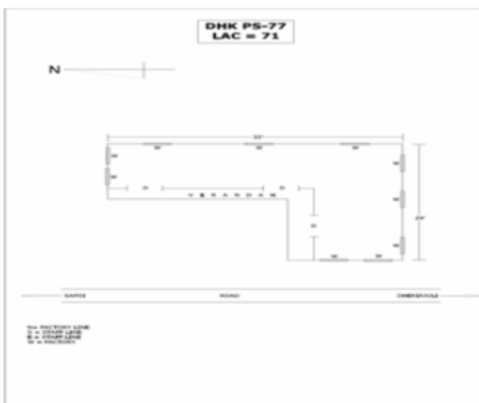

নিৰ্বাচক পঞ্জীয়ন বিষয়াৰ স্বাক্ষৰ

Nazri Naksha

Google Map View

Polling Station Building Front View

ভোটগ্ৰহন কেন্দ্ৰৰ সন্মুখৰ দৃশ্য

Cad View

Key MAP View

1	QGW0085993	নাম : মহম্মদ জহুৰ আহমেদ পিতাৰ নাম: মহম্মদ মোবাৰক আহমেদ ঘৰ নং : 00 বয়স : 41 লিঙ্গ : পুৰুষ	ফটো উপলব্ধ	2	CFN7539971	নাম : এছাইয়া বাৰ্জ পিতাৰ নাম: মাতিয়াছ বাৰ্জ ঘৰ নং : 1 বয়স : 50 লিঙ্গ : পুৰুষ	ফটো উপলব্ধ	3	CFN7539960	নাম : চাৰাহ বাৰ্জ স্বামীৰ নাম: জীৰে বাৰ্জ ঘৰ নং : 1 বয়স : 48 লিঙ্গ : মহিলা	ফটো উপলব্ধ
4	CFN7539982	নাম : মীৰা বাৰ্জ স্বামীৰ নাম: এছাইয়া বাৰ্জ ঘৰ নং : 1 বয়স : 43 লিঙ্গ : মহিলা	ফটো উপলব্ধ	5	CFN0186262	নাম : ছুগান বাৰ্জ পিতাৰ নাম: জীৰে বাৰ্জ ঘৰ নং : 1 বয়স : 31 লিঙ্গ : পুৰুষ	ফটো উপলব্ধ	6	QGW0006510	নাম : আলবিনা বাৰ্লা স্বামীৰ নাম: ছুগান বাৰ্জ ঘৰ নং : 1 বয়স : 28 লিঙ্গ : মহিলা	ফটো উপলব্ধ
7	QGW0153270	নাম : ৰিয়াজ আহমেদ পিতাৰ নাম: জহুৰ আহমেদ ঘৰ নং : 1 বয়স : 20 লিঙ্গ : পুৰুষ	ফটো উপলব্ধ	8	QGW0182287	নাম : অনসপ্ৰিয়া বাৰ্জো পিতাৰ নাম: এচায়া বাৰ্জো ঘৰ নং : 1 বয়স : 19 লিঙ্গ : মহিলা	ফটো উপলব্ধ	9	CFN7540003	নাম : ৰাফেল হৰ পিতাৰ নাম: আৰ্গতিউচ হৰ ঘৰ নং : 9 বয়স : 61 লিঙ্গ : পুৰুষ	ফটো উপলব্ধ
10	CFN7540014	নাম : বিন হৰঃ স্বামীৰ নাম: ৰাফেল হৰঃ ঘৰ নং : 9 বয়স : 50 লিঙ্গ : মহিলা	ফটো উপলব্ধ	11	CFN0726968	নাম : ক্ৰিষ্টিনা কংদলনা স্বামীৰ নাম: জয়মাছি হৰং ঘৰ নং : 9 বয়স : 30 লিঙ্গ : মহিলা	ফটো উপলব্ধ	12	CFN0106476	নাম : জয়মাছি হৰঃ পিতাৰ নাম: ৰাফেল হৰঃ ঘৰ নং : 9 বয়স : 29 লিঙ্গ : পুৰুষ	ফটো উপলব্ধ
13	CFN0199430	নাম : মাৰিয়াম হৰ পিতাৰ নাম: ৰাফেল হৰ ঘৰ নং : 9 বয়স : 27 লিঙ্গ : মহিলা	ফটো উপলব্ধ	14	CFN1190412	নাম : মাগদালি হৰঃ পিতাৰ নাম: ৰাফেল হৰঃ ঘৰ নং : 9 বয়স : 23 লিঙ্গ : মহিলা	ফটো উপলব্ধ	15	QGW0009787	নাম : শান্তি ছালমী হৰ পিতাৰ নাম: ৰাফেল হৰ ঘৰ নং : 3 বয়স : 20 লিঙ্গ : মহিলা	ফটো উপলব্ধ
16	CFN7540025	নাম : জবেদ আলী পিতাৰ নাম: চিকান্দৰ আলি ঘৰ নং : 8 বয়স : 82 লিঙ্গ : পুৰুষ	ফটো উপলব্ধ	17	CFN7540036	নাম : হৰবালা খাতুন স্বামীৰ নাম: জবেদ আলি ঘৰ নং : 8 বয়স : 75 লিঙ্গ : মহিলা	ফটো উপলব্ধ	18	CFN7540047	নাম : হাবেজ আলী পিতাৰ নাম: জবেদ আলি ঘৰ নং : 8 বয়স : 44 লিঙ্গ : পুৰুষ	ফটো উপলব্ধ
19	CFN7540058	নাম : আব্দুল হামিদ পিতাৰ নাম: জবেদ আলি ঘৰ নং : 8 বয়স : 42 লিঙ্গ : পুৰুষ	ফটো উপলব্ধ	20	CFN0129916	নাম : ছবিতন নেছা স্বামীৰ নাম: জনেদ আলি ঘৰ নং : 8 বয়স : 40 লিঙ্গ : মহিলা	ফটো উপলব্ধ	21	CFN7540069	নাম : হাছৰ আলী পিতাৰ নাম: জবেদ আলি ঘৰ নং : 8 বয়স : 40 লিঙ্গ : পুৰুষ	ফটো উপলব্ধ
22	QGW0003897	নাম : মনোৱাৰা বেগম স্বামীৰ নাম: হাবেজ আলি ঘৰ নং : 4 বয়স : 39 লিঙ্গ : মহিলা	ফটো উপলব্ধ	23	CFN7540070	নাম : আহাদ আলী পিতাৰ নাম: জবেদ আলী ঘৰ নং : 8 বয়স : 32 লিঙ্গ : পুৰুষ	ফটো উপলব্ধ	24	CFN7545291	নাম : হনফা খাতুন স্বামীৰ নাম: হাচৰ আলি ঘৰ নং : 8 বয়স : 31 লিঙ্গ : মহিলা	ফটো উপলব্ধ
25	CFN0130799	নাম : আয়ুব আলী পিতাৰ নাম: জবেদ আলী ঘৰ নং : 8 বয়স : 30 লিঙ্গ : পুৰুষ	ফটো উপলব্ধ	26	CFN0725242	নাম : চুনিতা কুজুৰ স্বামীৰ নাম: হাছৰ আলী ঘৰ নং : 8 বয়স : 30 লিঙ্গ : মহিলা	ফটো উপলব্ধ	27	CFN7540092	নাম : আইমনা খাতুন স্বামীৰ নাম: জব্বৰ আলি ঘৰ নং : 5 বয়স : 55 লিঙ্গ : মহিলা	ফটো উপলব্ধ
28	CFN7540105	নাম : আমিৰ আলি পিতাৰ নাম: জব্বৰ আলি ঘৰ নং : 5 বয়স : 38 লিঙ্গ : পুৰুষ	ফটো উপলব্ধ	29	CFN0148718	নাম : দিপালী বড়ো স্বামীৰ নাম: আমিৰ আলি ঘৰ নং : 5 বয়স : 34 লিঙ্গ : মহিলা	ফটো উপলব্ধ	30	QGW0021618	নাম : বিনিতা লণ্ডন স্বামীৰ নাম: আমিৰ আলি ঘৰ নং : 5 বয়স : 29 লিঙ্গ : মহিলা	ফটো উপলব্ধ