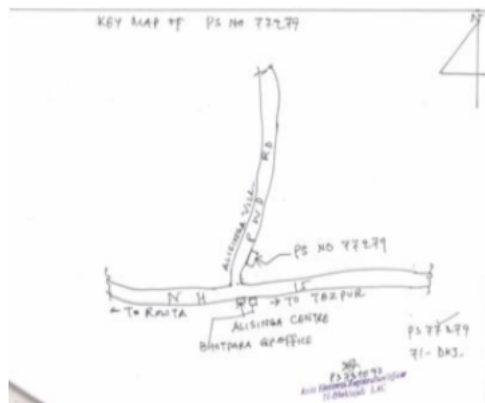

নিৰ্বাচক পঞ্জীয়ন বিষয়াৰ স্বাক্ষৰ

Nazri Naksha

Google Map View

Polling Station Building Front View

ভোটগ্ৰহন কেন্দ্ৰৰ সন্মুখৰ দৃশ্য

Cad View

Key MAP View

1	QGW0085993	নাম : মহম্মদ জহুৰ আহমেদ পিতাৰ নাম: মহম্মদ মোবাৰক আহমেদ ঘৰ নং : 00 বয়স : 41 লিঙ্গ : পুৰুষ	ফটো উপলব্ধ	2	CFN7539971	নাম : এছাইয়া বাৰ্জ পিতাৰ নাম: মাতিয়াছ বাৰ্জ ঘৰ নং : 1 বয়স : 50 লিঙ্গ : পুৰুষ	ফটো উপলব্ধ	3	CFN7539960	নাম : চাৰাহ বাৰ্জ স্বামীৰ নাম: জীৰে বাৰ্জ ঘৰ নং : 1 বয়স : 48 লিঙ্গ : মহিলা	ফটো উপলব্ধ
4	CFN7539982	নাম : মীৰা বাৰ্জ স্বামীৰ নাম: এছাইয়া বাৰ্জ ঘৰ নং : 1 বয়স : 43 লিঙ্গ : মহিলা	ফটো উপলব্ধ	5	CFN0186262	নাম : ছুগান বাৰ্জ পিতাৰ নাম: জীৰে বাৰ্জ ঘৰ নং : 1 বয়স : 31 লিঙ্গ : পুৰুষ	ফটো উপলব্ধ	6	QGW0006510	নাম : আলবিনা বাৰ্লা স্বামীৰ নাম: ছুগান বাৰ্জ ঘৰ নং : 1 বয়স : 28 লিঙ্গ : মহিলা	ফটো উপলব্ধ
7	QGW0153270	নাম : ৰিয়াজ আহমেদ পিতাৰ নাম: জহুৰ আহমেদ ঘৰ নং : 1 বয়স : 20 লিঙ্গ : পুৰুষ	ফটো উপলব্ধ	8	QGW0182287	নাম : অনসপ্ৰিয়া বাৰ্জো পিতাৰ নাম: এচায়া বাৰ্জো ঘৰ নং : 1 বয়স : 19 লিঙ্গ : মহিলা	ফটো উপলব্ধ	9	CFN7540003	নাম : ৰাফেল হৰ পিতাৰ নাম: আৰ্গতিউচ হৰ ঘৰ নং : 9 বয়স : 61 লিঙ্গ : পুৰুষ	ফটো উপলব্ধ
10	CFN7540014	নাম : বিন হৰঃ স্বামীৰ নাম: ৰাফেল হৰঃ ঘৰ নং : 9 বয়স : 50 লিঙ্গ : মহিলা	ফটো উপলব্ধ	11	CFN0726968	নাম : ক্ৰিষ্টিনা কংদলনা স্বামীৰ নাম: জয়মাছি হৰং ঘৰ নং : 9 বয়স : 30 লিঙ্গ : মহিলা	ফটো উপলব্ধ	12	CFN0106476	নাম : জয়মাছি হৰঃ পিতাৰ নাম: ৰাফেল হৰঃ ঘৰ নং : 9 বয়স : 29 লিঙ্গ : পুৰুষ	ফটো উপলব্ধ
13	CFN0199430	নাম : মাৰিয়াম হৰ পিতাৰ নাম: ৰাফেল হৰ ঘৰ নং : 9 বয়স : 27 লিঙ্গ : মহিলা	ফটো উপলব্ধ	14	CFN1190412	নাম : মাগদালি হৰঃ পিতাৰ নাম: ৰাফেল হৰঃ ঘৰ নং : 9 বয়স : 23 লিঙ্গ : মহিলা	ফটো উপলব্ধ	15	QGW0009787	নাম : শান্তি ছালমী হৰ পিতাৰ নাম: ৰাফেল হৰ ঘৰ নং : 3 বয়স : 20 লিঙ্গ : মহিলা	ফটো উপলব্ধ
16	CFN7540025	নাম : জবেদ আলী পিতাৰ নাম: চিকান্দৰ আলি ঘৰ নং : 8 বয়স : 82 লিঙ্গ : পুৰুষ	ফটো উপলব্ধ	17	CFN7540036	নাম : হৰবালা খাতুন স্বামীৰ নাম: জবেদ আলি ঘৰ নং : 8 বয়স : 75 লিঙ্গ : মহিলা	ফটো উপলব্ধ	18	CFN7540047	নাম : হাবেজ আলী পিতাৰ নাম: জবেদ আলি ঘৰ নং : 8 বয়স : 44 লিঙ্গ : পুৰুষ	ফটো উপলব্ধ
19	CFN7540058	নাম : আব্দুল হামিদ পিতাৰ নাম: জবেদ আলি ঘৰ নং : 8 বয়স : 42 লিঙ্গ : পুৰুষ	ফটো উপলব্ধ	20	CFN0129916	নাম : ছবিতন নেছা স্বামীৰ নাম: জনেদ আলি ঘৰ নং : 8 বয়স : 40 লিঙ্গ : মহিলা	ফটো উপলব্ধ	21	CFN7540069	নাম : হাছৰ আলী পিতাৰ নাম: জবেদ আলি ঘৰ নং : 8 বয়স : 40 লিঙ্গ : পুৰুষ	ফটো উপলব্ধ
22	QGW0003897	নাম : মনোৱাৰা বেগম স্বামীৰ নাম: হাবেজ আলি ঘৰ নং : 4 বয়স : 39 লিঙ্গ : মহিলা	ফটো উপলব্ধ	23	CFN7540070	নাম : আহাদ আলী পিতাৰ নাম: জবেদ আলী ঘৰ নং : 8 বয়স : 32 লিঙ্গ : পুৰুষ	ফটো উপলব্ধ	24	CFN7545291	নাম : হনফা খাতুন স্বামীৰ নাম: হাচৰ আলি ঘৰ নং : 8 বয়স : 31 লিঙ্গ : মহিলা	ফটো উপলব্ধ
25	CFN0130799	নাম : আয়ুব আলী পিতাৰ নাম: জবেদ আলী ঘৰ নং : 8 বয়স : 30 লিঙ্গ : পুৰুষ	ফটো উপলব্ধ	26	CFN0725242	নাম : চুনিতা কুজুৰ স্বামীৰ নাম: হাছৰ আলী ঘৰ নং : 8 বয়স : 30 লিঙ্গ : মহিলা	ফটো উপলব্ধ	27	CFN7540092	নাম : আইমনা খাতুন স্বামীৰ নাম: জব্বৰ আলি ঘৰ নং : 5 বয়স : 55 লিঙ্গ : মহিলা	ফটো উপলব্ধ
28	CFN7540105	নাম : আমিৰ আলি পিতাৰ নাম: জব্বৰ আলি ঘৰ নং : 5 বয়স : 38 লিঙ্গ : পুৰুষ	ফটো উপলব্ধ	29	CFN0148718	নাম : দিপালী বড়ো স্বামীৰ নাম: আমিৰ আলি ঘৰ নং : 5 বয়স : 34 লিঙ্গ : মহিলা	ফটো উপলব্ধ	30	QGW0021618	নাম : বিনিতা লণ্ডন স্বামীৰ নাম: আমিৰ আলি ঘৰ নং : 5 বয়স : 29 লিঙ্গ : মহিলা	ফটো উপলব্ধ