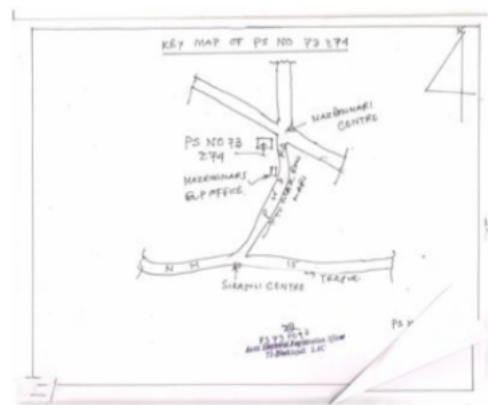

নিৰ্বাচক পঞ্জীয়ন বিষয়াৰ স্বাক্ষৰ

Nazri Naksha

Google Map View

Polling Station Building Front View

ভোটগ্রহন কেন্দ্রৰ সন্মুখৰ দৃশ্য

Cad View

Key MAP View

1 নাম : নিৰ্মলা তপু স্বামীৰ নাম: দাউদ তপু ঘৰ নং : ১ বয়স : 70 লিঙ্গ : মহিলা	CFN6934572 ফটো উপলব্ধ	2 নাম : চামেল তপু পিতাৰ নাম: দাউদ তপু ঘৰ নং : ১ বয়স : 46 লিঙ্গ : পুৰুষ	CFN6934618 ফটো উপলব্ধ	3 নাম : মনোৰঞ্জন তপু পিতাৰ নাম: দাউদ তপু ঘৰ নং : ১ বয়স : 44 লিঙ্গ : পুৰুষ	CFN6934630 ফটো উপলব্ধ
# 4 নাম : অৰচিনা তপু স্বামীৰ নাম: সুনীল তপু ঘৰ নং : ৬ বয়স : 43 লিঙ্গ : মহিলা	CFN6934607 ফটো উপলব্ধ	5 নাম : অনিমা তপু স্বামীৰ নাম: চামেল তপু ঘৰ নং : ১ বয়স : 42 লিঙ্গ : মহিলা	CFN6934629 ফটো উপলব্ধ	6 নাম : ইজিকেল তপু পিতাৰ নাম: চামেল তপু ঘৰ নং : 1 বয়স : 24 লিঙ্গ : পুৰুষ	CFN1563238 ফটো উপলব্ধ
7 নাম : ইচিয়াছ তপু পিতাৰ নাম: চামেল তপু ঘৰ নং : 1 বয়স : 23 লিঙ্গ : পুৰুষ	QGW0186791 ফটো উপলব্ধ	8 নাম : চুফিয়া তপু পিতাৰ নাম: চামেল তপু ঘৰ নং : 1 বয়স : 20 লিঙ্গ : মহিলা	QGW0186775 ফটো উপলব্ধ	9 নাম : নিজান তপু পিতাৰ নাম: চামেল তপু ঘৰ নং : 1 বয়স : 19 লিঙ্গ : পুৰুষ	QGW0186783 ফটো উপলব্ধ
10 নাম : জৰ্জ খেচ পিতাৰ নাম: চুলেমান খেচ ঘৰ নং : ২ বয়স : 54 লিঙ্গ : পুৰুষ	CFN6934641 ফটো উপলব্ধ	11 নাম : তেৰেচা খেছ স্বামীৰ নাম: জৰ্জ খেছ ঘৰ নং : ২ বয়স : 48 লিঙ্গ : মহিলা	CFN6934652 ফটো উপলব্ধ	12 নাম : জয়জিত খেছ পিতাৰ নাম: জৰ্জ খেছ ঘৰ নং : ২ বয়স : 30 লিঙ্গ : পুৰুষ	CFN0539494 ফটো উপলব্ধ
13 নাম : জুবিতা খেছ পিতাৰ নাম: জৰ্জ খেছ ঘৰ নং : ২ বয়স : 26 লিঙ্গ : মহিলা	CFN0545293 ফটো উপলব্ধ	14 নাম : জুনিতা খেছ পিতাৰ নাম: জৰ্জ খেছ ঘৰ নং : ২ বয়স : 22 লিঙ্গ : মহিলা	QGW0191643 ফটো উপলব্ধ	15 নাম : চিলেনা খেছ পিতাৰ নাম: জৰ্জ খেছ ঘৰ নং : ২ বয়স : 19 লিঙ্গ : মহিলা	QGW0191684 ফটো উপলব্ধ
16 নাম : প্ৰবিন খেচ পিতাৰ নাম: ইমেল খেচ ঘৰ নং : ৩ বয়স : 38 লিঙ্গ : পুৰুষ	CFN6934696 ফটো উপলব্ধ	17 নাম : সজিতা খেছ স্বামীৰ নাম: প্ৰবিন খেছ ঘৰ নং : ৩ বয়স : 35 লিঙ্গ : মহিলা	QGW0046920 ফটো উপলব্ধ	18 নাম : চমাৰী গোৱালা স্বামীৰ নাম: দুৰ্গা গোৱালা ঘৰ নং : ৪ বয়স : 55 লিঙ্গ : মহিলা	CFN6934709 ফটো উপলব্ধ
19 নাম : জতিন গোৱালা পিতাৰ নাম: দুৰ্গা গোৱালা ঘৰ নং : ৪ বয়স : 42 লিঙ্গ : পুৰুষ	CFN6934710 ফটো উপলব্ধ	20 নাম : ৰবিন গোৱাল পিতাৰ নাম: দুৰ্গা গোৱালা ঘৰ নং : ৪ বয়স : 36 লিঙ্গ : পুৰুষ	CFN0340166 ফটো উপলব্ধ	21 নাম : মেলতী গোৱালা পিতাৰ নাম: দুৰ্গা গোৱালা ঘৰ নং : ৪ বয়স : 28 লিঙ্গ : মহিলা	CFN0340836 ফটো উপলব্ধ
E 22 নাম : লিয়োগোড় পিতাৰ নাম: লবোগোড় ঘৰ নং : ৫ বয়স : 53 লিঙ্গ : পুৰুষ	CFN6934765 ফটো উপলব্ধ	23 নাম : গোকুল গোড় পিতাৰ নাম: লবু গোড় ঘৰ নং : ৫ বয়স : 50 লিঙ্গ : পুৰুষ	CFN6934776 ফটো উপলব্ধ	24 নাম : দেবকী গোড় স্বামীৰ নাম: গোকুল গোড় ঘৰ নং : ৫ বয়স : 42 লিঙ্গ : মহিলা	CFN6934787 ফটো উপলব্ধ
25 নাম : দুৰ্গা গোড় পিতাৰ নাম: ছোতলাল গোড় ঘৰ নং : ৭ বয়স : 65 লিঙ্গ : মহিলা	CFN6934834 ফটো উপলব্ধ	26 নাম : মাইনা গোড় স্বামীৰ নাম: বিনয় গোড় ঘৰ নং : ৭ বয়স : 52 লিঙ্গ : মহিলা	CFN6934823 ফটো উপলব্ধ	27 নাম : মনো গোড় পিতাৰ নাম: বিনয় গোড় ঘৰ নং : 7 বয়স : 31 লিঙ্গ : পুৰুষ	CFN0494740 ফটো উপলব্ধ
28 নাম : বুমি গোড় পিতাৰ নাম: বিনয় গোড় ঘৰ নং : 7 বয়স : 27 লিঙ্গ : মহিলা	CFN0489740 ফটো উপলব্ধ	29 নাম : বিমলা গোৱালা স্বামীৰ নাম: ৰামপ্ৰসাদ গোৱালা ঘৰ নং : ৮ বয়স : 57 লিঙ্গ : মহিলা	CFN6934856 ফটো উপলব্ধ	30 নাম : সুনীল গুৱালা পিতাৰ নাম: ৰাম প্ৰচাদ গুৱালা ঘৰ নং : ৮ বয়স : 42 লিঙ্গ : পুৰুষ	CFN6934867 ফটো উপলব্ধ