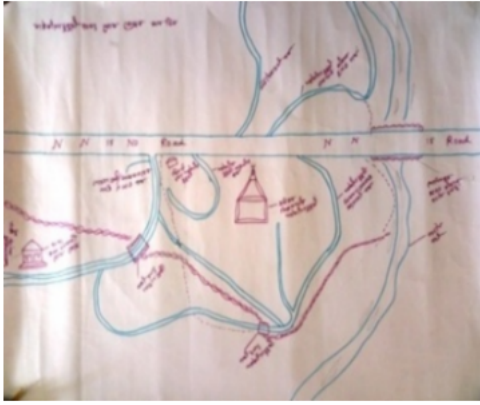

নিৰ্বাচক পঞ্জীয়ন বিষয়াৰ স্বাক্ষৰ

Nazri Naksha

Google Map View

Polling Station Building Front View

ভোটগ্রহন কেন্দ্ৰৰ সন্মুখৰ দৃশ্য

Cad View

Key MAP View

1 নাম : কমলা ভূঞা পিতাৰ নাম: বেলোৰাম ভূঞা ঘৰ নং : ১ বয়স : 58 লিঙ্গ : পুৰুষ	CFN7234584 ফটো উপলব্ধ	2 নাম : পূৰ্ণিমা ভূঞা স্বামীৰ নাম: কমলা ভূঞা ঘৰ নং : ১ বয়স : 55 লিঙ্গ : মহিলা	CFN7234620 ফটো উপলব্ধ	3 নাম : কোমেশ্বৰ ভূঞা পিতাৰ নাম: বেলোৰাম ভূঞা ঘৰ নং : ১ বয়স : 54 লিঙ্গ : পুৰুষ	CFN7234595 ফটো উপলব্ধ
4 নাম : বীনা ভূঞা স্বামীৰ নাম: কোমেশ্বৰ ভূঞা ঘৰ নং : ১ বয়স : 49 লিঙ্গ : মহিলা	CFN7234631 ফটো উপলব্ধ	5 নাম : বিৰেন ভূঞা পিতাৰ নাম: বেলোৰাম ভূঞা ঘৰ নং : ১ বয়স : 47 লিঙ্গ : পুৰুষ	CFN7234642 ফটো উপলব্ধ	6 নাম : মামিলা ভূঞা স্বামীৰ নাম: বিৰেন ভূঞা ঘৰ নং : ১ বয়স : 47 লিঙ্গ : মহিলা	CFN0205716 ফটো উপলব্ধ
7 নাম : দিনেশ ভূঞা পিতাৰ নাম: বেলোৰাম ভূঞা ঘৰ নং : ১ বয়স : 42 লিঙ্গ : পুৰুষ	CFN7234653 ফটো উপলব্ধ	8 নাম : দিপাংকৰ ভূঞা পিতাৰ নাম: কোমেশ্বৰ ভূঞা ঘৰ নং : ১ বয়স : 30 লিঙ্গ : পুৰুষ	CFN2348187 ফটো উপলব্ধ	9 নাম : অনন্যা ভূঞা পিতাৰ নাম: কুসেশ্বৰ ভূঞা ঘৰ নং : 1 বয়স : 25 লিঙ্গ : মহিলা	CFN0492108 ফটো উপলব্ধ
10 নাম : চন্দ্ৰ কান্ত বৰা পিতাৰ নাম: বগাইৰাম বৰা ঘৰ নং : ৩ বয়স : 65 লিঙ্গ : পুৰুষ	CFN7234664 ফটো উপলব্ধ	11 নাম : ডিম্বেশ্বৰ বৰা পিতাৰ নাম: বগাইৰাম বৰা ঘৰ নং : ৩ বয়স : 55 লিঙ্গ : পুৰুষ	CFN7234686 ফটো উপলব্ধ	12 নাম : লিলিমা বৰা স্বামীৰ নাম: চন্দ্ৰ কান্ত বৰা ঘৰ নং : ৩ বয়স : 55 লিঙ্গ : মহিলা	CFN7234675 ফটো উপলব্ধ
13 নাম : ববীন্দ্ৰ বৰা পিতাৰ নাম: বগাইৰাম বৰা ঘৰ নং : ৩ বয়স : 53 লিঙ্গ : মহিলা	CFN7234711 ফটো উপলব্ধ	14 নাম : গোলোক চন্দ্ৰ বৰা পিতাৰ নাম: বগাইৰাম বৰা ঘৰ নং : ৩ বয়স : 52 লিঙ্গ : পুৰুষ	CFN7234700 ফটো উপলব্ধ	15 নাম : কল্পনা বৰা স্বামীৰ নাম: ডিম্বেশ্বৰ বৰা ঘৰ নং : ৩ বয়স : 50 লিঙ্গ : মহিলা	CFN7234697 ফটো উপলব্ধ
16 নাম : জিতেন্দ্ৰ বৰা পিতাৰ নাম: বগাইৰাম বৰা ঘৰ নং : ৩ বয়স : 48 লিঙ্গ : পুৰুষ	CFN7234722 ফটো উপলব্ধ	17 নাম : নমিতা বৰা স্বামীৰ নাম: গোলোক চন্দ্ৰ বৰা ঘৰ নং : ৩ বয়স : 44 লিঙ্গ : মহিলা	CFN7240531 ফটো উপলব্ধ	18 নাম : দীপশিখা দাস স্বামীৰ নাম: জিতেন্দ্ৰ বৰা ঘৰ নং : ৩ বয়স : 42 লিঙ্গ : মহিলা	CFN0105528 ফটো উপলব্ধ
19 নাম : পাৰুল বৰা পিতাৰ নাম: ববীন্দ্ৰ বৰা ঘৰ নং : ৩ বয়স : 40 লিঙ্গ : পুৰুষ	CFN7234733 ফটো উপলব্ধ	20 নাম : কংকন বৰা পিতাৰ নাম: ডিম্বেশ্বৰ বৰা ঘৰ নং : ৩ বয়স : 29 লিঙ্গ : পুৰুষ	CFN0186593 ফটো উপলব্ধ	21 নাম : তপ্তি বৰা পিতাৰ নাম: ডিম্বেশ্বৰ বৰা ঘৰ নং : ৩ বয়স : 26 লিঙ্গ : মহিলা	CFN0389213 ফটো উপলব্ধ
22 নাম : মায়া বৰা স্বামীৰ নাম: প্ৰবিন বৰা ঘৰ নং : 8 বয়স : 51 লিঙ্গ : মহিলা	CFN7234755 ফটো উপলব্ধ	23 নাম : সঞ্জয় বৰা পিতাৰ নাম: প্ৰবিন বৰা ঘৰ নং : 8 বয়স : 30 লিঙ্গ : পুৰুষ	CFN0340596 ফটো উপলব্ধ	24 নাম : মুন বৰা স্বামীৰ নাম: সঞ্জয় বৰা ঘৰ নং : 8 বয়স : 27 লিঙ্গ : মহিলা	CFN0341008 ফটো উপলব্ধ
25 নাম : কণ বৰা স্বামীৰ নাম: লক্ষ্যদেৱ বৰা ঘৰ নং : ৫ বয়স : 80 লিঙ্গ : মহিলা	CFN7234766 ফটো উপলব্ধ	26 নাম : শশধৰ বৰা পিতাৰ নাম: লক্ষ্যদেৱ বৰা ঘৰ নং : ৫ বয়স : 50 লিঙ্গ : পুৰুষ	CFN7234777 ফটো উপলব্ধ	27 নাম : বাবুলী বৰা পিতাৰ নাম: লক্ষ্যদেৱ বৰা ঘৰ নং : ৫ বয়স : 46 লিঙ্গ : পুৰুষ	CFN7234788 ফটো উপলব্ধ
28 নাম : মাধবী বৰা স্বামীৰ নাম: শশধৰ বৰা ঘৰ নং : ৫ বয়স : 45 লিঙ্গ : মহিলা	CFN7234799 ফটো উপলব্ধ	29 নাম : সীমা বৰা স্বামীৰ নাম: বুবালাী বৰা ঘৰ নং : ৫ বয়স : 33 লিঙ্গ : মহিলা	CFN0358358 ফটো উপলব্ধ	30 নাম : ধৃতিমান বৰা পিতাৰ নাম: শশধৰ বৰা ঘৰ নং : ৫ বয়স : 22 লিঙ্গ : পুৰুষ	CFN1447705 ফটো উপলব্ধ