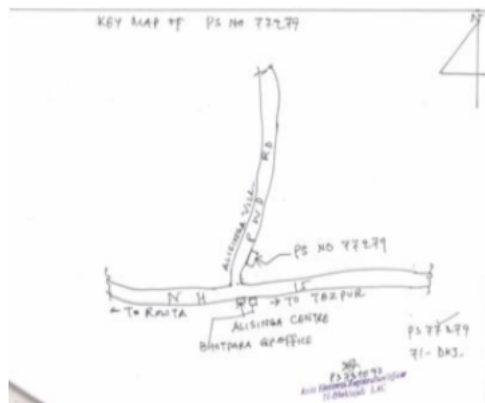

নিৰ্বাচক পঞ্জীয়ন বিষয়াৰ স্বাক্ষৰ

Nazri Naksha

Google Map View

Polling Station Building Front View

ভোটগ্ৰহন কেন্দ্ৰৰ সন্মুখৰ দৃশ্য

Cad View

Key MAP View

1 নাম : হেম কান্ত শইকীয়া পিতাৰ নাম: বানেশ্বৰ শইকীয়া ঘৰ নং : 1 বয়স : 72 লিঙ্গ : পুৰুষ	CFN7334567 ফটো উপলব্ধ	2 নাম : ভাৰতী শইকীয়া স্বামীৰ নাম: হেমকান্ত শইকীয়া ঘৰ নং : 1 বয়স : 63 লিঙ্গ : মহিলা	CFN7334578 ফটো উপলব্ধ	3 নাম : পংকজ শইকীয়া পিতাৰ নাম: হেম কান্ত শইকীয়া ঘৰ নং : 1 বয়স : 36 লিঙ্গ : পুৰুষ	CFN73342929 ফটো উপলব্ধ
4 নাম : নিৰুপমা বৰুৱা শইকীয়া স্বামীৰ নাম: পংকজ শইকীয়া ঘৰ নং : 1 বয়স : 30 লিঙ্গ : মহিলা	CFN0209882 ফটো উপলব্ধ	5 নাম : প্ৰাঞ্জল নাথ পিতাৰ নাম: প্ৰফুল্ল নাথ ঘৰ নং : 2 বয়স : 41 লিঙ্গ : পুৰুষ	QGW0106864 ফটো উপলব্ধ	6 নাম : জোনালী দেৱী স্বামীৰ নাম: প্ৰাঞ্জল নাথ ঘৰ নং : 2 বয়স : 36 লিঙ্গ : মহিলা	QGW0106880 ফটো উপলব্ধ
7 নাম : প্ৰমদা শইকীয়া স্বামীৰ নাম: প্ৰেমা নন্দ শইকীয়া ঘৰ নং : 9 বয়স : 67 লিঙ্গ : মহিলা	CFN7334590 ফটো উপলব্ধ	8 নাম : দিপ শইকীয়া পিতাৰ নাম: ৰমা শইকীয়া ঘৰ নং : 9 বয়স : 55 লিঙ্গ : পুৰুষ	CFN7334647 ফটো উপলব্ধ	9 নাম : গোপাল শইকীয়া পিতাৰ নাম: প্ৰেমা নন্দ শইকীয়া ঘৰ নং : 9 বয়স : 50 লিঙ্গ : পুৰুষ	CFN7334603 ফটো উপলব্ধ
10 নাম : মঞ্জু শইকীয়া স্বামীৰ নাম: দিপ শইকীয়া ঘৰ নং : 9 বয়স : 47 লিঙ্গ : মহিলা	CFN7334658 ফটো উপলব্ধ	11 নাম : বন্তি শইকীয়া পিতাৰ নাম: প্ৰেমা শইকীয়া ঘৰ নং : 9 বয়স : 44 লিঙ্গ : মহিলা	CFN0210641 ফটো উপলব্ধ	12 নাম : লীলা শইকীয়া পিতাৰ নাম: প্ৰেমা নন্দ শইকীয়া ঘৰ নং : 9 বয়স : 43 লিঙ্গ : পুৰুষ	CFN7334614 ফটো উপলব্ধ
13 নাম : অনিল শইকীয়া পিতাৰ নাম: প্ৰেমানন্দ শইকীয়া ঘৰ নং : 9 বয়স : 40 লিঙ্গ : পুৰুষ	CFN7334625 ফটো উপলব্ধ	14 নাম : মমী শইকীয়া স্বামীৰ নাম: গোপাল শইকীয়া ঘৰ নং : 9 বয়স : 40 লিঙ্গ : মহিলা	CFN7334636 ফটো উপলব্ধ	15 নাম : অৰ্চনা বৰা স্বামীৰ নাম: লিলা শইকীয়া ঘৰ নং : 9 বয়স : 39 লিঙ্গ : মহিলা	CFN0204669 ফটো উপলব্ধ
16 নাম : শান্তনা শইকীয়া স্বামীৰ নাম: অনিল শইকীয়া ঘৰ নং : 9 বয়স : 38 লিঙ্গ : মহিলা	CFN0222760 ফটো উপলব্ধ	17 নাম : জাহ্নবি দেউৰী পিতাৰ নাম: ৰেৱকান্ত দেউৰী ঘৰ নং : 03 বয়স : 27 লিঙ্গ : মহিলা	CDZ0268946 ফটো উপলব্ধ	18 নাম : হেমধৰ বৰা পিতাৰ নাম: গেন্দুৰাম বৰা ঘৰ নং : 08 বয়স : 85 লিঙ্গ : পুৰুষ	CFN7334669 ফটো উপলব্ধ
19 নাম : জোনাকী দেৱী স্বামীৰ নাম: হেমধৰ বৰা ঘৰ নং : 08 বয়স : 68 লিঙ্গ : মহিলা	CFN7334670 ফটো উপলব্ধ	20 নাম : তৰুন বৰা পিতাৰ নাম: হেমধৰ বৰা ঘৰ নং : 08 বয়স : 45 লিঙ্গ : পুৰুষ	CFN7334681 ফটো উপলব্ধ	21 নাম : ৰঞ্জু বড়া মাতৃৰ নাম: তৰুণ বড়া ঘৰ নং : 08 বয়স : 38 লিঙ্গ : মহিলা	CFN2348450 ফটো উপলব্ধ
22 নাম : গিৰি ভূমিজ পিতাৰ নাম: চুনু ভূমিজ ঘৰ নং : 5 বয়স : 51 লিঙ্গ : মহিলা	CFN0148429 ফটো উপলব্ধ	23 নাম : ভট্ট ভূমিজ পিতাৰ নাম: চুনু ভূমিজ ঘৰ নং : 5 বয়স : 49 লিঙ্গ : পুৰুষ	CFN7334692 ফটো উপলব্ধ	24 নাম : মন্তৰা ভূমিজ স্বামীৰ নাম: ভট্ট ভূমিজ ঘৰ নং : 5 বয়স : 43 লিঙ্গ : মহিলা	CFN7334705 ফটো উপলব্ধ
25 নাম : শংকৰ ভূমিজ পিতাৰ নাম: ভট্ট ভূমিজ ঘৰ নং : 5 বয়স : 25 লিঙ্গ : পুৰুষ	CFN0526731 ফটো উপলব্ধ	26 নাম : দিব্যজ্যোতি শইকীয়া পিতাৰ নাম: অনিল শইকীয়া ঘৰ নং : 6 বয়স : 36 লিঙ্গ : পুৰুষ	CFN2348461 ফটো উপলব্ধ	27 নাম : জাহ্নৱী দেউৰী শইকীয়া স্বামীৰ নাম: দিব্য জ্যোতি শইকীয়া ঘৰ নং : 6 বয়স : 28 লিঙ্গ : মহিলা	QGW0049403 ফটো উপলব্ধ
28 নাম : নুমলী কলিতা স্বামীৰ নাম: নগেন কলিতা ঘৰ নং : 09 বয়স : 70 লিঙ্গ : মহিলা	CFN7334727 ফটো উপলব্ধ	29 নাম : একলব্য কলিতা পিতাৰ নাম: নগেন কলিতা ঘৰ নং : 09 বয়স : 46 লিঙ্গ : পুৰুষ	CFN7334738 ফটো উপলব্ধ	30 নাম : মল্লিকা দৈমাৰী কলিতা স্বামীৰ নাম: একলব্য কলিতা ঘৰ নং : 09 বয়স : 39 লিঙ্গ : মহিলা	CFN7334749 ফটো উপলব্ধ