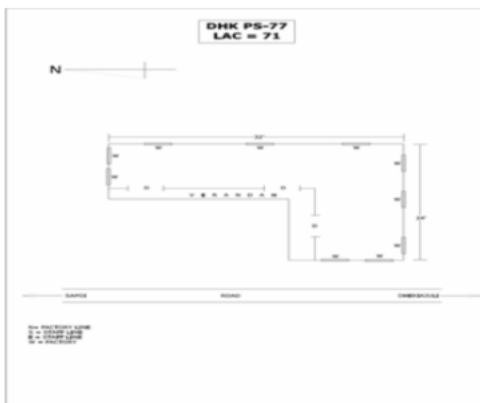

নিৰ্বাচক পঞ্জীয়ন বিষয়াৰ স্বাক্ষৰ

Nazri Naksha

Google Map View

Polling Station Building Front View

ভোটগ্ৰহন কেন্দ্ৰৰ সন্মুখৰ দৃশ্য

Cad View

Key MAP View

1 নাম : হেম কান্ত শইকীয়া পিতাৰ নাম: বানেশ্বৰ শইকীয়া ঘৰ নং : 1 বয়স : 72 লিঙ্গ : পুৰুষ	CFN7334567 ফটো উপলব্ধ	2 নাম : ভাৰতী শইকীয়া স্বামীৰ নাম: হেমকান্ত শইকীয়া ঘৰ নং : 1 বয়স : 63 লিঙ্গ : মহিলা	CFN7334578 ফটো উপলব্ধ	3 নাম : পংকজ শইকীয়া পিতাৰ নাম: হেম কান্ত শইকীয়া ঘৰ নং : 1 বয়স : 36 লিঙ্গ : পুৰুষ	CFN73342929 ফটো উপলব্ধ
4 নাম : নিৰুপমা বৰুৱা শইকীয়া স্বামীৰ নাম: পংকজ শইকীয়া ঘৰ নং : 1 বয়স : 30 লিঙ্গ : মহিলা	CFN0209882 ফটো উপলব্ধ	5 নাম : প্ৰাঞ্জল নাথ পিতাৰ নাম: প্ৰফুল্ল নাথ ঘৰ নং : 2 বয়স : 41 লিঙ্গ : পুৰুষ	QGW0106864 ফটো উপলব্ধ	6 নাম : জোনালী দেৱী স্বামীৰ নাম: প্ৰাঞ্জল নাথ ঘৰ নং : 2 বয়স : 36 লিঙ্গ : মহিলা	QGW0106880 ফটো উপলব্ধ
7 নাম : প্ৰমদা শইকীয়া স্বামীৰ নাম: প্ৰেমা নন্দ শইকীয়া ঘৰ নং : 9 বয়স : 67 লিঙ্গ : মহিলা	CFN7334590 ফটো উপলব্ধ	8 নাম : দিপ শইকীয়া পিতাৰ নাম: ৰমা শইকীয়া ঘৰ নং : 9 বয়স : 55 লিঙ্গ : পুৰুষ	CFN7334647 ফটো উপলব্ধ	9 নাম : গোপাল শইকীয়া পিতাৰ নাম: প্ৰেমা নন্দ শইকীয়া ঘৰ নং : 9 বয়স : 50 লিঙ্গ : পুৰুষ	CFN7334603 ফটো উপলব্ধ
10 নাম : মঞ্জু শইকীয়া স্বামীৰ নাম: দিপ শইকীয়া ঘৰ নং : 9 বয়স : 47 লিঙ্গ : মহিলা	CFN7334658 ফটো উপলব্ধ	11 নাম : বন্তি শইকীয়া পিতাৰ নাম: প্ৰেমা শইকীয়া ঘৰ নং : 9 বয়স : 44 লিঙ্গ : মহিলা	CFN0210641 ফটো উপলব্ধ	12 নাম : লীলা শইকীয়া পিতাৰ নাম: প্ৰেমা নন্দ শইকীয়া ঘৰ নং : 9 বয়স : 43 লিঙ্গ : পুৰুষ	CFN7334614 ফটো উপলব্ধ
13 নাম : অনিল শইকীয়া পিতাৰ নাম: প্ৰেমানন্দ শইকীয়া ঘৰ নং : 9 বয়স : 40 লিঙ্গ : পুৰুষ	CFN7334625 ফটো উপলব্ধ	14 নাম : মমী শইকীয়া স্বামীৰ নাম: গোপাল শইকীয়া ঘৰ নং : 9 বয়স : 40 লিঙ্গ : মহিলা	CFN7334636 ফটো উপলব্ধ	15 নাম : অৰ্চনা বৰা স্বামীৰ নাম: লিলা শইকীয়া ঘৰ নং : 9 বয়স : 39 লিঙ্গ : মহিলা	CFN0204669 ফটো উপলব্ধ
16 নাম : শান্তনা শইকীয়া স্বামীৰ নাম: অনিল শইকীয়া ঘৰ নং : 9 বয়স : 38 লিঙ্গ : মহিলা	CFN0222760 ফটো উপলব্ধ	17 নাম : জাহ্নবি দেউৰী পিতাৰ নাম: ৰেৱকান্ত দেউৰী ঘৰ নং : 03 বয়স : 27 লিঙ্গ : মহিলা	CDZ0268946 ফটো উপলব্ধ	18 নাম : হেমধৰ বৰা পিতাৰ নাম: গেন্দুৰাম বৰা ঘৰ নং : 08 বয়স : 85 লিঙ্গ : পুৰুষ	CFN7334669 ফটো উপলব্ধ
19 নাম : জোনাকী দেৱী স্বামীৰ নাম: হেমধৰ বৰা ঘৰ নং : 08 বয়স : 68 লিঙ্গ : মহিলা	CFN7334670 ফটো উপলব্ধ	20 নাম : তৰুন বৰা পিতাৰ নাম: হেমধৰ বৰা ঘৰ নং : 08 বয়স : 45 লিঙ্গ : পুৰুষ	CFN7334681 ফটো উপলব্ধ	21 নাম : ৰঞ্জু বড়া মাতৃৰ নাম: তৰুণ বড়া ঘৰ নং : 08 বয়স : 38 লিঙ্গ : মহিলা	CFN2348450 ফটো উপলব্ধ
22 নাম : গিৰি ভূমিজ পিতাৰ নাম: চুনু ভূমিজ ঘৰ নং : 5 বয়স : 51 লিঙ্গ : মহিলা	CFN0148429 ফটো উপলব্ধ	23 নাম : ভট্ট ভূমিজ পিতাৰ নাম: চুনু ভূমিজ ঘৰ নং : 5 বয়স : 49 লিঙ্গ : পুৰুষ	CFN7334692 ফটো উপলব্ধ	24 নাম : মন্তৰা ভূমিজ স্বামীৰ নাম: ভট্ট ভূমিজ ঘৰ নং : 5 বয়স : 43 লিঙ্গ : মহিলা	CFN7334705 ফটো উপলব্ধ
25 নাম : শংকৰ ভূমিজ পিতাৰ নাম: ভট্ট ভূমিজ ঘৰ নং : 5 বয়স : 25 লিঙ্গ : পুৰুষ	CFN0526731 ফটো উপলব্ধ	26 নাম : দিব্যজ্যোতি শইকীয়া পিতাৰ নাম: অনিল শইকীয়া ঘৰ নং : 6 বয়স : 36 লিঙ্গ : পুৰুষ	CFN2348461 ফটো উপলব্ধ	27 নাম : জাহ্নৱী দেউৰী শইকীয়া স্বামীৰ নাম: দিব্য জ্যোতি শইকীয়া ঘৰ নং : 6 বয়স : 28 লিঙ্গ : মহিলা	QGW0049403 ফটো উপলব্ধ
28 নাম : নুমলী কলিতা স্বামীৰ নাম: নগেন কলিতা ঘৰ নং : 09 বয়স : 70 লিঙ্গ : মহিলা	CFN7334727 ফটো উপলব্ধ	29 নাম : একলব্য কলিতা পিতাৰ নাম: নগেন কলিতা ঘৰ নং : 09 বয়স : 46 লিঙ্গ : পুৰুষ	CFN7334738 ফটো উপলব্ধ	30 নাম : মল্লিকা দৈমাৰী কলিতা স্বামীৰ নাম: একলব্য কলিতা ঘৰ নং : 09 বয়স : 39 লিঙ্গ : মহিলা	CFN7334749 ফটো উপলব্ধ