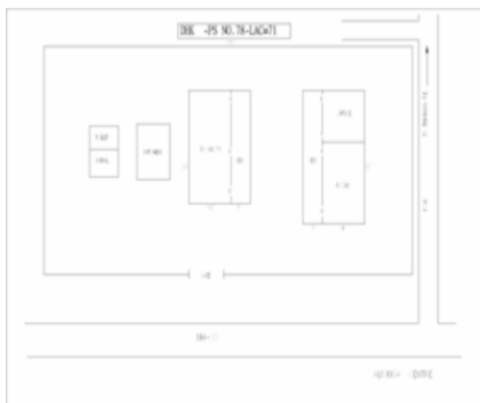

নিৰ্বাচক পঞ্জীয়ন বিষয়াৰ স্বাক্ষৰ

Nazri Naksha

Google Map View

Polling Station Building Front View

ভোটগ্ৰহন কেন্দ্ৰৰ সন্মুখৰ দৃশ্য

Cad View

Key MAP View

1 নাম : চাৰবান নেচা স্বামীৰ নাম: আৰুচ আলী ঘৰ নং : ১ বয়স : 70 লিঙ্গ : মহিলা	CFN7434562 ফটো উপলব্ধ	2 নাম : উকালদিৰ পিতাৰ নাম: আৰুচ আলী ঘৰ নং : ১ বয়স : 47 লিঙ্গ : পুৰুষ	CFN7434573 ফটো উপলব্ধ	3 নাম : জেসমিনা বেগম স্বামীৰ নাম: উকলাডিৰ উকলাডিৰ ঘৰ নং : ১ বয়স : 26 লিঙ্গ : মহিলা	CFN0001008 ফটো উপলব্ধ
4 নাম : জামফুল নেচা স্বামীৰ নাম: হাতেম আলী ঘৰ নং : ২ বয়স : 90 লিঙ্গ : মহিলা	CFN7434619 ফটো উপলব্ধ	5 নাম : আবুল কাহেম পিতাৰ নাম: আমান আলী ঘৰ নং : ২ বয়স : 49 লিঙ্গ : পুৰুষ	CFN7434584 ফটো উপলব্ধ	6 নাম : মাজেদা খাতুন স্বামীৰ নাম: আবুল কাচেম ঘৰ নং : ২ বয়স : 44 লিঙ্গ : মহিলা	CFN7434595 ফটো উপলব্ধ
7 নাম : আবেদ আলী পিতাৰ নাম: হাতেম আলী ঘৰ নং : ২ বয়স : 38 লিঙ্গ : পুৰুষ	CFN7434620 ফটো উপলব্ধ	8 নাম : হাচমিনা খাতুন স্বামীৰ নাম: আবেদ আলী ঘৰ নং : ২ বয়স : 35 লিঙ্গ : মহিলা	CFN0192377 ফটো উপলব্ধ	S2 9 নাম : ফুলজান খাতুন পিতাৰ নাম: হাতেম আলী ঘৰ নং : ২ বয়স : 28 লিঙ্গ : মহিলা	CFN0529115 ফটো উপলব্ধ
10 নাম : আহেৰ আলী পিতাৰ নাম: হাতেম আলী ঘৰ নং : ২ বয়স : 25 লিঙ্গ : পুৰুষ	CFN0529263 ফটো উপলব্ধ	11 নাম : চান ভান স্বামীৰ নাম: আইন আলী ঘৰ নং : ৩ বয়স : 90 লিঙ্গ : মহিলা	CFN7434653 ফটো উপলব্ধ	12 নাম : একামুদ্দিন পিতাৰ নাম: আইন আলী ঘৰ নং : ৩ বয়স : 57 লিঙ্গ : পুৰুষ	CFN7434631 ফটো উপলব্ধ
13 নাম : চাহিদা বেগম স্বামীৰ নাম: একামুদ্দিন আলী ঘৰ নং : ৩ বয়স : 49 লিঙ্গ : মহিলা	CFN7434642 ফটো উপলব্ধ	S2 14 নাম : পিয়াৰা বেগম পিতাৰ নাম: একামু উদ্দিন ঘৰ নং : ৩ বয়স : 31 লিঙ্গ : মহিলা	CFN0106039 ফটো উপলব্ধ	15 নাম : ছাইদল ইছলাম পিতাৰ নাম: একামু উদ্দিন ঘৰ নং : ৩ বয়স : 30 লিঙ্গ : পুৰুষ	CFN0106187 ফটো উপলব্ধ
16 নাম : ছহিদল ইছলাম পিতাৰ নাম: একামু উদ্দিন ঘৰ নং : ৩ বয়স : 28 লিঙ্গ : পুৰুষ	CFN0314146 ফটো উপলব্ধ	17 নাম : মহিদল ইছলাম পিতাৰ নাম: একামু উদ্দিন ঘৰ নং : ৩ বয়স : 25 লিঙ্গ : পুৰুষ	CFN0563353 ফটো উপলব্ধ	18 নাম : চিৰাজ আলী পিতাৰ নাম: আইন আলী ঘৰ নং : ৪ বয়স : 72 লিঙ্গ : পুৰুষ	CFN7434664 ফটো উপলব্ধ
19 নাম : চুলতানা বেগম স্বামীৰ নাম: চিৰাজ আলী ঘৰ নং : ৪ বয়স : 55 লিঙ্গ : মহিলা	CFN7434675 ফটো উপলব্ধ	20 নাম : বহুমিনা বেগম স্বামীৰ নাম: বাবুল হুছেইন ঘৰ নং : 4 বয়স : 31 লিঙ্গ : মহিলা	QGW0177568 ফটো উপলব্ধ	21 নাম : বাবুল হুছেইন পিতাৰ নাম: চিৰাজ আলী ঘৰ নং : ৪ বয়স : 29 লিঙ্গ : পুৰুষ	CFN0196568 ফটো উপলব্ধ
22 নাম : আকবৰ আলী পিতাৰ নাম: চিৰাজ আলী ঘৰ নং : ৪ বয়স : 27 লিঙ্গ : পুৰুষ	CFN0341099 ফটো উপলব্ধ	23 নাম : নেকবৰ আলী পিতাৰ নাম: চিৰাজ আলী ঘৰ নং : ৪ বয়স : 26 লিঙ্গ : পুৰুষ	CFN0565838 ফটো উপলব্ধ	24 নাম : ফাতেমা খাতুন স্বামীৰ নাম: বাবুল হুছেইন ঘৰ নং : ৪ বয়স : 26 লিঙ্গ : মহিলা	CFN1300953 ফটো উপলব্ধ
25 নাম : ফকৰ উদ্দিন পিতাৰ নাম: জবেদ আলী ঘৰ নং : ৫ বয়স : 51 লিঙ্গ : পুৰুষ	CFN7434686 ফটো উপলব্ধ	26 নাম : হোচনাৰা বেগম স্বামীৰ নাম: ফকৰ উদ্দিন ঘৰ নং : ৫ বয়স : 41 লিঙ্গ : মহিলা	CFN7434697 ফটো উপলব্ধ	27 নাম : হবিজুল ইছলাম পিতাৰ নাম: ফকৰ উদ্দিন ঘৰ নং : ৫ বয়স : 24 লিঙ্গ : পুৰুষ	CFN1297423 ফটো উপলব্ধ
28 নাম : জয়নাল উদ্দিন পিতাৰ নাম: হাতেম আলী ঘৰ নং : ৬ বয়স : 59 লিঙ্গ : পুৰুষ	CFN7434700 ফটো উপলব্ধ	29 নাম : ফাতেমা খাতুন স্বামীৰ নাম: জয়নাল উদ্দিন ঘৰ নং : ৬ বয়স : 55 লিঙ্গ : মহিলা	CFN7434711 ফটো উপলব্ধ	30 নাম : জহুৰা বেগম পিতাৰ নাম: জয়নাল উদ্দিন ঘৰ নং : ৬ বয়স : 40 লিঙ্গ : মহিলা	CFN7434733 ফটো উপলব্ধ