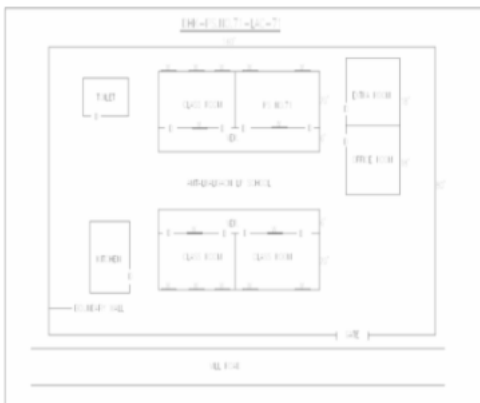

নিৰ্বাচক পঞ্জীয়ন বিষয়াৰ স্বাক্ষৰ

Nazri Naksha

Google Map View

Polling Station Building Front View

ভোটগ্ৰহন কেন্দ্ৰৰ সন্মুখৰ দৃশ্য

Cad View

Key MAP View

1 নাম : পানেশ্বৰ কিষান পিতাৰ নাম: জিৰো কিষান ঘৰ নং : 1 বয়স : 52 লিঙ্গ : পুৰুষ	CFN6734594 ফটো উপলব্ধ	2 নাম : বেদেশ্বৰী কিষান স্বামীৰ নাম: পানেশ্বৰ কিষান ঘৰ নং : 1 বয়স : 48 লিঙ্গ : মহিলা	CFN6734618 ফটো উপলব্ধ	3 নাম : অমিত কিষান পিতাৰ নাম: পানেশ্বৰ কিষান ঘৰ নং : 1 বয়স : 20 লিঙ্গ : পুৰুষ	QGW0034538 ফটো উপলব্ধ
4 নাম : কৃষ্ণ কিষান পিতাৰ নাম: জিৰো কিষান ঘৰ নং : 2 বয়স : 58 লিঙ্গ : পুৰুষ	CFN6734572 ফটো উপলব্ধ	5 নাম : মিনি কিষান স্বামীৰ নাম: কৃষ্ণ কিষান ঘৰ নং : 2 বয়স : 53 লিঙ্গ : মহিলা	CFN6734583 ফটো উপলব্ধ	6 নাম : টুল কিষান পিতাৰ নাম: জিৰো কিষান ঘৰ নং : 2 বয়স : 47 লিঙ্গ : পুৰুষ	CFN6734629 ফটো উপলব্ধ
7 নাম : মিনতি গোরাল্লা স্বামীৰ নাম: তুলাসী গোরাল্লা ঘৰ নং : 2 বয়স : 46 লিঙ্গ : মহিলা	CFN6734607 ফটো উপলব্ধ	8 নাম : সাবিত্ৰী কিষান স্বামীৰ নাম: টুল কিষান ঘৰ নং : 2 বয়স : 34 লিঙ্গ : মহিলা	CFN1232073 ফটো উপলব্ধ	9 নাম : সন্তোষ কিষান পিতাৰ নাম: কৃষ্ণ কিষান ঘৰ নং : 2 বয়স : 25 লিঙ্গ : পুৰুষ	CFN0578385 ফটো উপলব্ধ
10 নাম : মহিদুল ইছলাম পিতাৰ নাম: আব্দুল বহমান ঘৰ নং : 2 বয়স : 24 লিঙ্গ : পুৰুষ	CFN0674606 ফটো উপলব্ধ	11 নাম : মাৰফা খাতুন স্বামীৰ নাম: মহিদুল ইছলাম ঘৰ নং : 02 বয়স : 22 লিঙ্গ : মহিলা	QGW0184432 ফটো উপলব্ধ	12 নাম : চুনিতা কিষান পিতাৰ নাম: কৃষ্ণ কিষান ঘৰ নং : 2 বয়স : 20 লিঙ্গ : মহিলা	QGW0105098 ফটো উপলব্ধ
13 নাম : মংলী কৰুৱা স্বামীৰ নাম: টিছলু কৰুৱা ঘৰ নং : 3 বয়স : 70 লিঙ্গ : মহিলা	CFN6734641 ফটো উপলব্ধ	14 নাম : তিলী গোড় স্বামীৰ নাম: মহাবীৰ গোড় ঘৰ নং : 3 বয়স : 57 লিঙ্গ : মহিলা	CFN0189084 ফটো উপলব্ধ	15 নাম : তুলসী কৰোৱা পিতাৰ নাম: টিছলু কৰোৱা ঘৰ নং : 3 বয়স : 28 লিঙ্গ : পুৰুষ	CFN0314088 ফটো উপলব্ধ
16 নাম : চন্দ্ৰিকা গোরাল্লা স্বামীৰ নাম: কুস্ত গোরাল্লা ঘৰ নং : 8 বয়স : 50 লিঙ্গ : মহিলা	CFN6734685 ফটো উপলব্ধ	17 নাম : তুলসী গুৱালা পিতাৰ নাম: কুস্ত গোরাল্লা ঘৰ নং : 8 বয়স : 48 লিঙ্গ : পুৰুষ	CFN6734696 ফটো উপলব্ধ	18 নাম : ধীৰাজ গোরাল্লা পিতাৰ নাম: তুলসী গোরাল্লা ঘৰ নং : 4 বয়স : 22 লিঙ্গ : পুৰুষ	CFN7586209 ফটো উপলব্ধ
E 19 নাম : মঃ আবুল বাচাৰ পিতাৰ নাম: মঃ চাহেব আলি ঘৰ নং : 5 বয়স : 90 লিঙ্গ : পুৰুষ	CFN6734709 ফটো উপলব্ধ	20 নাম : ছফিয়া খাতুন স্বামীৰ নাম: আবুল বাচাৰ ঘৰ নং : 5 বয়স : 85 লিঙ্গ : মহিলা	CFN6734710 ফটো উপলব্ধ	21 নাম : ছফিকুল ইছলাম পিতাৰ নাম: আবুল বাচাৰ ঘৰ নং : 5 বয়স : 50 লিঙ্গ : পুৰুষ	CFN6734721 ফটো উপলব্ধ
22 নাম : মঃ আব্দুল্লাহ আহমেদ পিতাৰ নাম: মঃ আবুল বাচাৰ ঘৰ নং : 5 বয়স : 42 লিঙ্গ : পুৰুষ	CFN6734732 ফটো উপলব্ধ	23 নাম : ফুলে নিহাৰ পিতাৰ নাম: আবুল বাচাৰ ঘৰ নং : 5 বয়স : 42 লিঙ্গ : মহিলা	CFN6734743 ফটো উপলব্ধ	24 নাম : বেহেনা চুলতানা স্বামীৰ নাম: ছফিকুল ইছলাম ঘৰ নং : 5 বয়স : 42 লিঙ্গ : মহিলা	CFN0499202 ফটো উপলব্ধ
25 নাম : নজমুন নিহাৰ স্বামীৰ নাম: মঃ আব্দুল্লাহ আহমেদ ঘৰ নং : 5 বয়স : 32 লিঙ্গ : মহিলা	CFN0358796 ফটো উপলব্ধ	26 নাম : ৰমেশ গোড় পিতাৰ নাম: চুন গোড় ঘৰ নং : 6 বয়স : 64 লিঙ্গ : পুৰুষ	CFN6734754 ফটো উপলব্ধ	27 নাম : উমেশ গোড় পিতাৰ নাম: চুন গোড় ঘৰ নং : 6 বয়স : 61 লিঙ্গ : পুৰুষ	CFN6734776 ফটো উপলব্ধ
28 নাম : ৰামতী গোড় স্বামীৰ নাম: ৰমেশ গোড় ঘৰ নং : 6 বয়স : 58 লিঙ্গ : মহিলা	CFN6734765 ফটো উপলব্ধ	29 নাম : বিহানী গোড় স্বামীৰ নাম: উমেশ গোড় ঘৰ নং : 6 বয়স : 57 লিঙ্গ : মহিলা	CFN6734787 ফটো উপলব্ধ	30 নাম : টিকা ৰাম গোড় পিতাৰ নাম: উমেশ গোড় ঘৰ নং : 6 বয়স : 25 লিঙ্গ : পুৰুষ	CFN0578617 ফটো উপলব্ধ