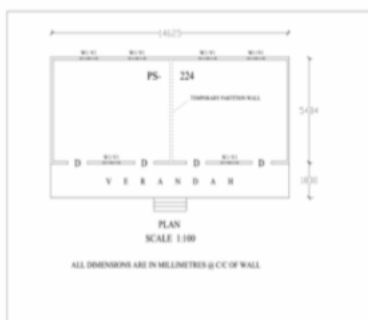

নিৰ্বাচক পঞ্জীয়ন বিষয়াৰ স্বাক্ষৰ

Nazri Naksha

Google Map View

Polling Station Building Front View

ভোটগ্ৰহন কেন্দ্ৰৰ সন্মুখৰ দৃশ্য

Cad View

Key MAP View

1	CFN2064586	ফটো উপলব্ধ
নাম : মনিৰাম বসুমতাৰী পিতাৰ নাম: ৰামেশ্বৰ বসুমতাৰী ঘৰ নং : ১ বয়স : 55 লিঙ্গ : পুৰুষ		