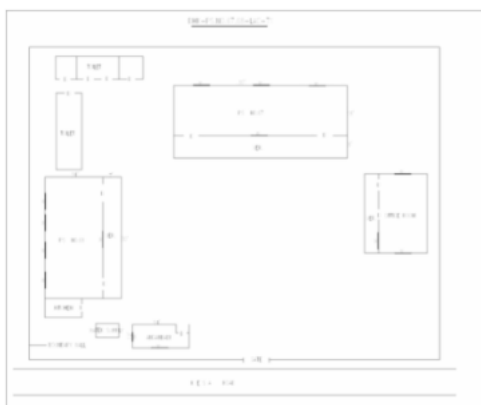

নিৰ্বাচক পঞ্জীয়ন বিষয়াৰ স্বাক্ষৰ

Nazri Naksha

Google Map View

Polling Station Building Front View

ভোটগ্ৰহন কেন্দ্ৰৰ সন্মুখৰ দৃশ্য

Cad View

Key MAP View

1 নাম : বামসিং গোড় পিতাৰ নাম: ফাগু গোড় ঘৰ নং : 1 বয়স : 63 লিঙ্গ : পুৰুষ	CFN6534561 ফটো উপলব্ধ	2 নাম : খুদিৰাম গোড় পিতাৰ নাম: ফাগু গোড় ঘৰ নং : 1 বয়স : 60 লিঙ্গ : পুৰুষ	CFN6534572 ফটো উপলব্ধ	3 নাম : ফুলমনি গোড় স্বামীৰ নাম: বামসিং গোড় ঘৰ নং : 1 বয়স : 56 লিঙ্গ : মহিলা	CFN6534583 ফটো উপলব্ধ
4 নাম : মিন গোড় স্বামীৰ নাম: খুদি বাম গোড় ঘৰ নং : 1 বয়স : 48 লিঙ্গ : মহিলা	CFN6534594 ফটো উপলব্ধ	5 নাম : পতিৰাম গোড় পিতাৰ নাম: ফাগু গোড় ঘৰ নং : 1 বয়স : 47 লিঙ্গ : পুৰুষ	CFN6534607 ফটো উপলব্ধ	6 নাম : অস্মিতা গোড় স্বামীৰ নাম: পাতিৰাম গোড় ঘৰ নং : 1 বয়স : 38 লিঙ্গ : মহিলা	CFN0627927 ফটো উপলব্ধ
7 নাম : বাজেন গোড় পিতাৰ নাম: বামসিং গোড় ঘৰ নং : 01 বয়স : 36 লিঙ্গ : পুৰুষ	CFN0507798 ফটো উপলব্ধ	8 নাম : জিৰা গোড় স্বামীৰ নাম: বাজেন গোড় ঘৰ নং : 1 বয়স : 32 লিঙ্গ : মহিলা	CFN0701193 ফটো উপলব্ধ	9 নাম : বিষ্ণু গোড় পিতাৰ নাম: বামসিং গোড় ঘৰ নং : 1 বয়স : 31 লিঙ্গ : পুৰুষ	CFN0626069 ফটো উপলব্ধ
10 নাম : পুষ্পবাহাদুৰ পৌখৰেল পিতাৰ নাম: পদ্ম বাহাদুৰ পৌখৰেল ঘৰ নং : 2 বয়স : 63 লিঙ্গ : পুৰুষ	CFN6534618 ফটো উপলব্ধ	11 নাম : গংগা পৌখৰেল পিতাৰ নাম: পদ্ম বাহাদুৰ পৌখৰেল ঘৰ নং : 2 বয়স : 60 লিঙ্গ : পুৰুষ	CFN6534629 ফটো উপলব্ধ	12 নাম : লীলা দেৱী স্বামীৰ নাম: গংগা পৌখৰেল ঘৰ নং : 2 বয়স : 55 লিঙ্গ : মহিলা	CFN6534630 ফটো উপলব্ধ
13 নাম : গোম্মা দেৱী পিতাৰ নাম: পদ্ম বাহাদুৰ পৌখৰেল ঘৰ নং : 2 বয়স : 52 লিঙ্গ : মহিলা	CFN6534641 ফটো উপলব্ধ	14 নাম : কমল ছেত্ৰী পিতাৰ নাম: পুষ্প বাহাদুৰ পৌখৰেল ঘৰ নং : 2 বয়স : 27 লিঙ্গ : পুৰুষ	CFN0679365 ফটো উপলব্ধ	15 নাম : ৰিতা দেৱী পিতাৰ নাম: গংগা পৌখৰেল ঘৰ নং : 2 বয়স : 27 লিঙ্গ : মহিলা	CFN0679217 ফটো উপলব্ধ
16 নাম : চিতা দেৱী পিতাৰ নাম: পুষ্পা বাহাদুৰ পৌখৰেল ঘৰ নং : 2 বয়স : 23 লিঙ্গ : মহিলা	CFN1499201 ফটো উপলব্ধ	17 নাম : ৰীতা দেৱী স্বামীৰ নাম: কমল ছেত্ৰী ঘৰ নং : 2 বয়স : 23 লিঙ্গ : মহিলা	QGW0188755 ফটো উপলব্ধ	18 নাম : আকাশ কুমাৰ কুটোৱাল পিতাৰ নাম: কমল ছেত্ৰী ঘৰ নং : 2 বয়স : 19 লিঙ্গ : পুৰুষ	QGW0156141 ফটো উপলব্ধ
D 19 নাম : ভক্ত বাহাদুৰ ছেত্ৰী পিতাৰ নাম: হৰু বাহাদুৰ ছেত্ৰী ঘৰ নং : 0 বয়স : 68 লিঙ্গ : পুৰুষ	CFN6534652 ফটো উপলব্ধ	20 নাম : খৰ্গ বাহাদুৰ ছেত্ৰী পিতাৰ নাম: অৰিমদন ছেত্ৰী ঘৰ নং : 8 বয়স : 86 লিঙ্গ : পুৰুষ	CFN6534685 ফটো উপলব্ধ	21 নাম : নৰ বাহাদুৰ ছেত্ৰী পিতাৰ নাম: খৰ্গ বাহাদুৰ ছেত্ৰী ঘৰ নং : 8 বয়স : 59 লিঙ্গ : পুৰুষ	CFN6534709 ফটো উপলব্ধ
22 নাম : কুল বাহাদুৰ ছেত্ৰী পিতাৰ নাম: খৰ্গ বাহাদুৰ ছেত্ৰী ঘৰ নং : 8 বয়স : 56 লিঙ্গ : পুৰুষ	CFN6534710 ফটো উপলব্ধ	23 নাম : ইন্দ্ৰ বাহাদুৰ ছেত্ৰী পিতাৰ নাম: খৰ্গ বাহাদুৰ ছেত্ৰী ঘৰ নং : 8 বয়স : 54 লিঙ্গ : পুৰুষ	CFN6534721 ফটো উপলব্ধ	24 নাম : নিৰ্মল ছেত্ৰী পিতাৰ নাম: খৰ্গ বাহাদুৰ ছেত্ৰী ঘৰ নং : 8 বয়স : 52 লিঙ্গ : পুৰুষ	CFN6534732 ফটো উপলব্ধ
25 নাম : অঞ্জু থাপা স্বামীৰ নাম: নৰ বাহাদুৰ ছেত্ৰী ঘৰ নং : 8 বয়স : 52 লিঙ্গ : মহিলা	CFN2346341 ফটো উপলব্ধ	26 নাম : ৰীতামনি কলিতা স্বামীৰ নাম: মন বাহাদুৰ ছেত্ৰী ঘৰ নং : 8 বয়স : 47 লিঙ্গ : মহিলা	CFN2346307 ফটো উপলব্ধ	27 নাম : মধু ছেত্ৰী স্বামীৰ নাম: নিৰ্মল ছেত্ৰী ঘৰ নং : 8 বয়স : 44 লিঙ্গ : মহিলা	CFN2346352 ফটো উপলব্ধ
28 নাম : মনবাহাদুৰ ছেত্ৰী পিতাৰ নাম: খৰ্গ বাহাদুৰ ছেত্ৰী ঘৰ নং : 8 বয়স : 44 লিঙ্গ : পুৰুষ	CFN6534743 ফটো উপলব্ধ	29 নাম : মঞ্জু দেৱী স্বামীৰ নাম: ইন্দ্ৰ ছেত্ৰী ঘৰ নং : 8 বয়স : 39 লিঙ্গ : মহিলা	CFN0340026 ফটো উপলব্ধ	30 নাম : কমল ছেত্ৰী পিতাৰ নাম: পদ্ম বাহাদুৰ ছেত্ৰী ঘৰ নং : 5 বয়স : 49 লিঙ্গ : পুৰুষ	CFN6534776 ফটো উপলব্ধ