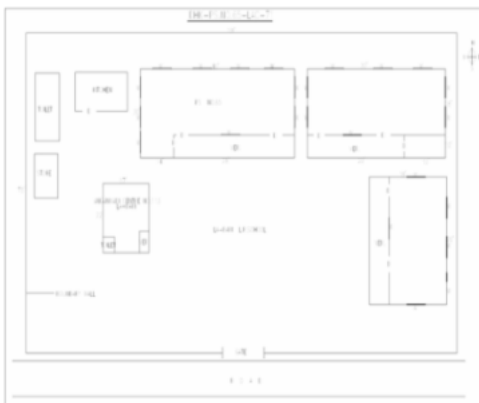

নিৰ্বাচক পঞ্জীয়ন বিষয়াৰ স্বাক্ষৰ

Nazri Naksha

Google Map View

Polling Station Building Front View

ভোটগ্ৰহন কেন্দ্ৰৰ সন্মুখৰ দৃশ্য

Cad View

Key MAP View

| | | | | | |
|---|--------------------------|---|--------------------------|---|--------------------------|
| 1 নাম : কমল ভূঞা পিতাৰ নাম: গৈলাৰাম ভূঞা ঘৰ নং : ১ বয়স : 50 লিঙ্গ : পুৰুষ | CFN6434588 ফটো উপলব্ধ | 2 নাম : সত্য ভূঞা পিতাৰ নাম: গৈলাৰাম ভূঞা ঘৰ নং : ১ বয়স : 45 লিঙ্গ : পুৰুষ | CFN6434599 ফটো উপলব্ধ | 3 নাম : কুশেশ্বৰী ভূঞা স্বামীৰ নাম: সত্য ভূঞা ঘৰ নং : ১ বয়স : 44 লিঙ্গ : মহিলা | CFN6434602 ফটো উপলব্ধ |
| 4 নাম : বিতা ভূঞা স্বামীৰ নাম: কমল ভূঞা ঘৰ নং : ১ বয়স : 38 লিঙ্গ : মহিলা | CFN0577684 ফটো উপলব্ধ | 5 নাম : হেমন্ত ভূঞা পিতাৰ নাম: সত্য ভূঞা ঘৰ নং : ১ বয়স : 25 লিঙ্গ : পুৰুষ | CFN0502211 ফটো উপলব্ধ | 6 নাম : বাকেশ ভূঞা পিতাৰ নাম: সত্য ভূঞা ঘৰ নং : ১ বয়স : 20 লিঙ্গ : পুৰুষ | QGW0114462 ফটো উপলব্ধ |
| 7 নাম : দিগ্ৰী ভূঞা পিতাৰ নাম: সত্য ভূঞা ঘৰ নং : ১ বয়স : 27 লিঙ্গ : মহিলা | CFN0226621 ফটো উপলব্ধ | 8 নাম : বুধেশ্বৰ শইকীয়া পিতাৰ নাম: ধনীৰাম শইকীয়া ঘৰ নং : ২ বয়স : 60 লিঙ্গ : পুৰুষ | CFN6434635 ফটো উপলব্ধ | 9 নাম : দিপক শইকীয়া পিতাৰ নাম: ধনীৰাম শইকীয়া ঘৰ নং : ২ বয়স : 54 লিঙ্গ : পুৰুষ | CFN6434646 ফটো উপলব্ধ |
| 10 নাম : ভবেন শইকীয়া পিতাৰ নাম: ধনীৰাম শইকীয়া ঘৰ নং : ২ বয়স : 50 লিঙ্গ : পুৰুষ | CFN6434657 ফটো উপলব্ধ | 11 নাম : বুপালী শইকীয়া স্বামীৰ নাম: বুধেশ্বৰ শইকীয়া ঘৰ নং : ২ বয়স : 44 লিঙ্গ : মহিলা | CFN6434668 ফটো উপলব্ধ | 12 নাম : বুপালী বৰা শইকীয়া পিতাৰ নাম: দিপক শইকীয়া ঘৰ নং : ২ বয়স : 38 লিঙ্গ : মহিলা | CFN0225631 ফটো উপলব্ধ |
| 13 নাম : জুনমনি বৰা শইকীয়া স্বামীৰ নাম: ভবেন শইকীয়া ঘৰ নং : ২ বয়স : 32 লিঙ্গ : মহিলা | CFN0633784 ফটো উপলব্ধ | 14 নাম : কৰবী শইকীয়া পিতাৰ নাম: বুধেশ্বৰ শইকীয়া ঘৰ নং : 02 বয়স : 21 লিঙ্গ : মহিলা | CFN7596679 ফটো উপলব্ধ | 15 নাম : লেহেৰু শইকীয়া পিতাৰ নাম: ধনীৰাম শইকীয়া ঘৰ নং : ৩ বয়স : 70 লিঙ্গ : পুৰুষ | CFN6434679 ফটো উপলব্ধ |
| 16 নাম : ক্ষিৰদা শইকীয়া স্বামীৰ নাম: লেহেৰু শইকীয়া ঘৰ নং : ৩ বয়স : 62 লিঙ্গ : মহিলা | CFN6434680 ফটো উপলব্ধ | 17 নাম : নৰেন শইকীয়া পিতাৰ নাম: নেহেৰু শইকীয়া ঘৰ নং : ৩ বয়স : 40 লিঙ্গ : পুৰুষ | CFN6434691 ফটো উপলব্ধ | 18 নাম : গীতাজুলী শইকীয়া স্বামীৰ নাম: নৰেন শইকীয়া ঘৰ নং : ৩ বয়স : 39 লিঙ্গ : মহিলা | CFN6434726 ফটো উপলব্ধ |
| 19 নাম : হৰেণ শইকীয়া পিতাৰ নাম: লেহেৰু শইকীয়া ঘৰ নং : ৩ বয়স : 38 লিঙ্গ : পুৰুষ | CFN6434704 ফটো উপলব্ধ | 20 নাম : বুমী শইকীয়া স্বামীৰ নাম: হৰেণ শইকীয়া ঘৰ নং : ৩ বয়স : 37 লিঙ্গ : মহিলা | CFN6434715 ফটো উপলব্ধ | 21 নাম : পৰেশ কোছ পিতাৰ নাম: কান্দুৰা কোছ ঘৰ নং : ৭ বয়স : 62 লিঙ্গ : পুৰুষ | CFN6434737 ফটো উপলব্ধ |
| 22 নাম : দেবযানী কোছ স্বামীৰ নাম: পৰেশ কোছ ঘৰ নং : ৭ বয়স : 52 লিঙ্গ : মহিলা | CFN6434748 ফটো উপলব্ধ | 23 নাম : দিপাংকৰ কোছ পিতাৰ নাম: পৰেশ কোছ ঘৰ নং : ৭ বয়স : 28 লিঙ্গ : পুৰুষ | CFN0387555 ফটো উপলব্ধ | 24 নাম : ভাগ্যশ্ৰী দাস কোছ স্বামীৰ নাম: দিপাংকৰ কোছ ঘৰ নং : ৭ বয়স : 26 লিঙ্গ : মহিলা | CFN0634055 ফটো উপলব্ধ |
| 25 নাম : বীৰেন কোছ পিতাৰ নাম: কান্দুৰা কোছ ঘৰ নং : 7 কু বয়স : 57 লিঙ্গ : পুৰুষ | CFN6434759 ফটো উপলব্ধ | 26 নাম : অমল কোছ পিতাৰ নাম: কান্দুৰা কোছ ঘৰ নং : ৭ খ বয়স : 52 লিঙ্গ : পুৰুষ | CFN6434771 ফটো উপলব্ধ | 27 নাম : সনেশ্বৰী কোছ স্বামীৰ নাম: অমল কোছ ঘৰ নং : 7 খ বয়স : 44 লিঙ্গ : মহিলা | CFN6434782 ফটো উপলব্ধ |
| 28 নাম : বীৰেন শইকীয়া পিতাৰ নাম: হৰিকান্ত শইকীয়া ঘৰ নং : ৮ বয়স : 69 লিঙ্গ : পুৰুষ | CFN6434793 ফটো উপলব্ধ | 29 নাম : পূৰ্ণিমা শইকীয়া স্বামীৰ নাম: বীৰেন শইকীয়া ঘৰ নং : ৮ বয়স : 64 লিঙ্গ : মহিলা | CFN6434806 ফটো উপলব্ধ | 30 নাম : বাতুল শইকীয়া পিতাৰ নাম: বীৰেন শইকীয়া ঘৰ নং : ৮ বয়স : 35 লিঙ্গ : পুৰুষ | CFN6434817 ফটো উপলব্ধ |