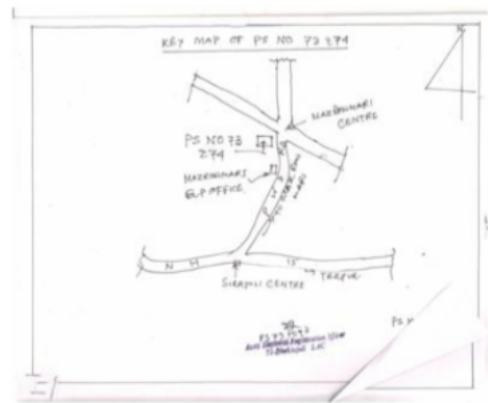

নিৰ্বাচক পঞ্জীয়ন বিষয়াৰ স্বাক্ষৰ

Nazri Naksha

Google Map View

Polling Station Building Front View

ভোটগ্ৰহন কেন্দ্ৰৰ সন্মুখৰ দৃশ্য

Cad View

Key MAP View

1 নাম : নৰ্মদা উপাধ্যায় স্বামীৰ নাম : শুকদেব উপাধ্যায় ঘৰ নং : 1 বয়স : 57 লিঙ্গ : মহিলা	CFN7034573 ফটো উপলব্ধ	2 নাম : প্রকাশ উপাধ্যায় পিতাৰ নাম : শুকদেব উপাধ্যায় ঘৰ নং : 1 বয়স : 34 লিঙ্গ : পুৰুষ	CFN7034595 ফটো উপলব্ধ	3 নাম : হিৰা মায়াদেবী পিতাৰ নাম : শুকদেব উপাধ্যায় ঘৰ নং : 1 বয়স : 33 লিঙ্গ : মহিলা	CFN7034608 ফটো উপলব্ধ
4 নাম : তাৰা দেৱী স্বামীৰ নাম : প্রকাশ উপাধ্যায় ঘৰ নং : 1 বয়স : 28 লিঙ্গ : মহিলা	CFN0698746 ফটো উপলব্ধ	5 নাম : গংগা বাহাদুৰ পিতাৰ নাম : নৰবাহাদুৰ বাহাদুৰ ঘৰ নং : 2 বয়স : 47 লিঙ্গ : পুৰুষ	CFN7034620 ফটো উপলব্ধ	6 নাম : ৰবীন্দ্র মাহাতো পিতাৰ নাম : পাটোৱাৰী মাহাতো ঘৰ নং : 9 বয়স : 59 লিঙ্গ : পুৰুষ	CFN7034642 ফটো উপলব্ধ
7 নাম : জয়ন্তী মাহাতু স্বামীৰ নাম : ৰবীন্দ্র মাহাতু ঘৰ নং : 9 বয়স : 52 লিঙ্গ : মহিলা	CFN7034653 ফটো উপলব্ধ	8 নাম : দিপালি মাহাতো পিতাৰ নাম : ৰবীন্দ্র মাহাতো ঘৰ নং : 9 বয়স : 24 লিঙ্গ : মহিলা	CFN0698704 ফটো উপলব্ধ	9 নাম : বীৰেন্ মাহাতু পিতাৰ নাম : লক্ষ্মীয়া মাহাতু ঘৰ নং : 8 বয়স : 57 লিঙ্গ : পুৰুষ	CFN7034675 ফটো উপলব্ধ
10 নাম : শান্তি মাহাতু স্বামীৰ নাম : বীৰেন্ মাহাতু ঘৰ নং : 8 বয়স : 52 লিঙ্গ : মহিলা	CFN7034686 ফটো উপলব্ধ	11 নাম : ললিতা মাহাতো পিতাৰ নাম : বিৰেন্ মাহাতো ঘৰ নং : 8 বয়স : 25 লিঙ্গ : মহিলা	CFN0698407 ফটো উপলব্ধ	12 নাম : গুনবতী মাহাতু স্বামীৰ নাম : দিনোবা মাহাতু ঘৰ নং : 5 বয়স : 77 লিঙ্গ : মহিলা	CFN7034711 ফটো উপলব্ধ
13 নাম : ৰবেন্ মাহাতু পিতাৰ নাম : দিনোবা মাহাতু ঘৰ নং : 5 বয়স : 47 লিঙ্গ : পুৰুষ	CFN7034722 ফটো উপলব্ধ	14 নাম : সবিত্ৰী মাহাতো স্বামীৰ নাম : ৰবেন্ মাহাতো ঘৰ নং : 5 বয়স : 42 লিঙ্গ : মহিলা	CFN0492264 ফটো উপলব্ধ	15 নাম : খগেন্ মাহাতো পিতাৰ নাম : দিনোবা মাহাতু ঘৰ নং : 5 বয়স : 38 লিঙ্গ : পুৰুষ	CFN7034744 ফটো উপলব্ধ
16 নাম : চম্পা মাহাতো স্বামীৰ নাম : খগেন্ মাহাতো ঘৰ নং : 5 বয়স : 35 লিঙ্গ : মহিলা	CFN0148627 ফটো উপলব্ধ	17 নাম : জয়লাল মাহাতো পিতাৰ নাম : নবিন মাহাতো ঘৰ নং : 5 বয়স : 29 লিঙ্গ : পুৰুষ	CFN0632026 ফটো উপলব্ধ	18 নাম : নবিন মাহাতো পিতাৰ নাম : দিনুৱা মাহাতো ঘৰ নং : 6 বয়স : 57 লিঙ্গ : পুৰুষ	CFN7034755 ফটো উপলব্ধ
19 নাম : পূৰ্ণিমা মাহাতো স্বামীৰ নাম : নবিন মাহাতো ঘৰ নং : 6 বয়স : 52 লিঙ্গ : মহিলা	CFN7034766 ফটো উপলব্ধ	20 নাম : সৰশ্ৰী মাহাতো পিতাৰ নাম : নবিন মাহাতো ঘৰ নং : 6 বয়স : 24 লিঙ্গ : মহিলা	CFN0698787 ফটো উপলব্ধ	21 নাম : আদিত্য মাহাতু পিতাৰ নাম : নবিন মাহাতু ঘৰ নং : 6 বয়স : 22 লিঙ্গ : পুৰুষ	CFN7580756 ফটো উপলব্ধ
22 নাম : চুচেন মাহাতু পিতাৰ নাম : কমল মাহাতু ঘৰ নং : 9 বয়স : 59 লিঙ্গ : পুৰুষ	CFN7034777 ফটো উপলব্ধ	23 নাম : দিনেশ মাহাতু পিতাৰ নাম : কমল মাহাতু ঘৰ নং : 9 বয়স : 55 লিঙ্গ : পুৰুষ	CFN7034799 ফটো উপলব্ধ	24 নাম : অঞ্জলী মাহাতু স্বামীৰ নাম : চুচেন মাহাতু ঘৰ নং : 9 বয়স : 53 লিঙ্গ : মহিলা	CFN7034788 ফটো উপলব্ধ
25 নাম : বিজুলী মাহাতো স্বামীৰ নাম : দিনেশ মাহাতো ঘৰ নং : 9 বয়স : 41 লিঙ্গ : মহিলা	CFN7034813 ফটো উপলব্ধ	26 নাম : ৰমেশ মাহাতু পিতাৰ নাম : চুচেন মাহাতু ঘৰ নং : 9 বয়স : 38 লিঙ্গ : পুৰুষ	CFN7034802 ফটো উপলব্ধ	27 নাম : পল্লবী মাহাতু স্বামীৰ নাম : ৰমেশ মাহাতু ঘৰ নং : 9 বয়স : 33 লিঙ্গ : মহিলা	CFN0148601 ফটো উপলব্ধ
28 নাম : প্ৰদীপ মাহাতু পিতাৰ নাম : চুচেন মাহাতু ঘৰ নং : 9 বয়স : 28 লিঙ্গ : পুৰুষ	CFN0387548 ফটো উপলব্ধ	29 নাম : জামুবা মাহাতু স্বামীৰ নাম : আচোবা মাহাতু ঘৰ নং : 8 বয়স : 62 লিঙ্গ : মহিলা	CFN7034835 ফটো উপলব্ধ	30 নাম : সঞ্জয় মাহাতু পিতাৰ নাম : আচোবা মাহাতু ঘৰ নং : 8 বয়স : 42 লিঙ্গ : পুৰুষ	CFN7034857 ফটো উপলব্ধ