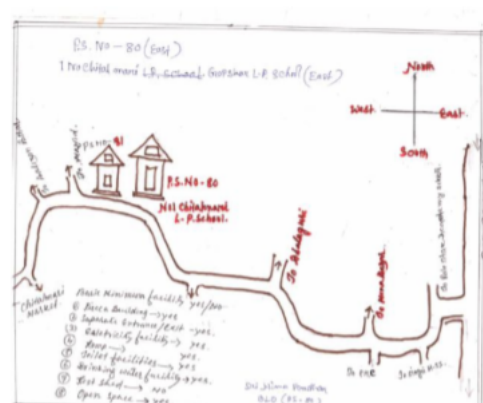

নিৰ্বাচক পঞ্জীয়ন বিষয়াৰ স্বাক্ষৰ

Nazri Naksha

Google Map View

Polling Station Building Front View

ভোটগ্ৰন কেন্দ্ৰৰ সন্মুখৰ দৃশ্য

Cad View

Key MAP View

1 নাম : অঞ্জলী ভূইহঁৰ পিতাৰ নাম: ৰমেশ ভূইহঁৰ ঘৰ নং : 2 বয়স : 32 লিঙ্গ : মহিলা	BPJ0072439 ফটো উপলব্ধ	2 নাম : চিন্তামণি ভূইহঁৰ স্বামীৰ নাম: ভগ্য ভূইহঁৰ ঘৰ নং : 2 বয়স : 28 লিঙ্গ : মহিলা	BPJ0523985 ফটো উপলব্ধ	3 নাম : ভাগ্য ভূইহঁৰ পিতাৰ নাম: ৰমেশ ভূইহঁৰ ঘৰ নং : 2 বয়স : 28 লিঙ্গ : পুৰুষ	BPJ0585810 ফটো উপলব্ধ
4 নাম : বৃধনী ভূইহঁৰ পিতাৰ নাম: ৰমেশ ভূইহঁৰ ঘৰ নং : 2 বয়স : 26 লিঙ্গ : মহিলা	BPJ0585919 ফটো উপলব্ধ	D5 নাম : বগী ভূইহঁৰ পিতাৰ নাম: চন্দ্ৰ ভূইহঁৰ ঘৰ নং : 9 বয়স : 56 লিঙ্গ : মহিলা	BPJ7134603 ফটো উপলব্ধ	6 নাম : ছবিলাল ভূইহঁৰ পিতাৰ নাম: টকলু ভূইহঁৰ ঘৰ নং : 9 বয়স : 52 লিঙ্গ : পুৰুষ	BPJ7134589 ফটো উপলব্ধ
7 নাম : লক্ষ্মী ভূইহঁৰ স্বামীৰ নাম: ছবিলাল ভূইহঁৰ ঘৰ নং : 9 বয়স : 48 লিঙ্গ : মহিলা	BPJ7134590 ফটো উপলব্ধ	8 নাম : প্ৰদীপ ভূইহঁৰ পিতাৰ নাম: ছবিলাল ভূইহঁৰ ঘৰ নং : 9 বয়স : 28 লিঙ্গ : পুৰুষ	BPJ0585828 ফটো উপলব্ধ	9 নাম : বীনা ভূইহঁৰ পিতাৰ নাম: ছবিলাল ভূইহঁৰ ঘৰ নং : 9 বয়স : 24 লিঙ্গ : মহিলা	BPJ2006328 ফটো উপলব্ধ
10 নাম : দীপ ভূইহঁৰ পিতাৰ নাম: ছবিলাল ভূইহঁৰ ঘৰ নং : 3 বয়স : 20 লিঙ্গ : পুৰুষ	QGW0125120 ফটো উপলব্ধ	11 নাম : পোহৰ ভূইহঁৰ পিতাৰ নাম: প্ৰবীন ভূইহঁৰ ঘৰ নং : 4 বয়স : 24 লিঙ্গ : পুৰুষ	QGW0072272 ফটো উপলব্ধ	12 নাম : ভৰত ভূইহঁৰ পিতাৰ নাম: ভগীৰথ ভূইহঁৰ ঘৰ নং : 8ক বয়স : 75 লিঙ্গ : পুৰুষ	BPJ7134625 ফটো উপলব্ধ
E 13 নাম : প্ৰবীন ভূইহঁৰ পিতাৰ নাম: ভৰত ভূইহঁৰ ঘৰ নং : 8ক বয়স : 51 লিঙ্গ : পুৰুষ	BPJ7134647 ফটো উপলব্ধ	14 নাম : দ্ৰোপতি ভূইহঁৰ স্বামীৰ নাম: প্ৰবীন ভূইহঁৰ ঘৰ নং : 8ক বয়স : 47 লিঙ্গ : মহিলা	BPJ7134658 ফটো উপলব্ধ	15 নাম : মঞ্জু দেবী স্বামীৰ নাম: নাৰদ উপাধ্যায় ঘৰ নং : 5 বয়স : 73 লিঙ্গ : মহিলা	BYH1940325 ফটো উপলব্ধ
E 16 নাম : ফালগুনী ভূইহঁৰ স্বামীৰ নাম: লাটিফ ভূইহঁৰ ঘৰ নং : 5 বয়স : 67 লিঙ্গ : মহিলা	BPJ7134705 ফটো উপলব্ধ	17 নাম : লক্ষীৰাম ভূইহঁৰ পিতাৰ নাম: শনিচৰ ভূইহঁৰ ঘৰ নং : 5 বয়স : 44 লিঙ্গ : পুৰুষ	BPJ7134670 ফটো উপলব্ধ	18 নাম : বৃকদৰ ভূইহঁৰ পিতাৰ নাম: লাটিফ ভূইহঁৰ ঘৰ নং : 5 বয়স : 43 লিঙ্গ : পুৰুষ	BPJ7134716 ফটো উপলব্ধ
19 নাম : শিশুপাল ভূইহঁৰ পিতাৰ নাম: লাটিফ ভূইহঁৰ ঘৰ নং : 5 বয়স : 40 লিঙ্গ : পুৰুষ	BPJ7134727 ফটো উপলব্ধ	20 নাম : ৰাজু ভূইহঁৰ পিতাৰ নাম: শনিচৰ ভূইহঁৰ ঘৰ নং : 5 বয়স : 40 লিঙ্গ : পুৰুষ	BPJ7134681 ফটো উপলব্ধ	21 নাম : ৰূপালী ভূইহঁৰ স্বামীৰ নাম: শিশুপাল ভূইহঁৰ ঘৰ নং : 5 বয়স : 38 লিঙ্গ : মহিলা	BPJ7134738 ফটো উপলব্ধ
22 নাম : সাবিত্ৰা দেবী স্বামীৰ নাম: পৰন উপাধ্যায় ঘৰ নং : 5 বয়স : 37 লিঙ্গ : মহিলা	BPJ0333443 ফটো উপলব্ধ	23 নাম : ফুলৰতী ভূইহঁৰ স্বামীৰ নাম: ৰাজু ভূইহঁৰ ঘৰ নং : 5 বয়স : 35 লিঙ্গ : মহিলা	BPJ0548081 ফটো উপলব্ধ	S 24 নাম : অনীতা দেৱী দুহল স্বামীৰ নাম: দিনেশ খতিৱাৰা ঘৰ নং : 5 বয়স : 35 লিঙ্গ : মহিলা	BPJ0381319 ফটো উপলব্ধ
25 নাম : মনীষা দেবী স্বামীৰ নাম: যোগেশ খতিৱাৰা ঘৰ নং : 5 বয়স : 33 লিঙ্গ : মহিলা	BPJ0332734 ফটো উপলব্ধ	26 নাম : জোনালী ভূইহঁৰ স্বামীৰ নাম: লক্ষীৰাম ভূইহঁৰ ঘৰ নং : 5 বয়স : 33 লিঙ্গ : মহিলা	BPJ0519553 ফটো উপলব্ধ	27 নাম : দিপক ভূইহঁৰ পিতাৰ নাম: লাটিফ ভূইহঁৰ ঘৰ নং : 5 বয়স : 30 লিঙ্গ : পুৰুষ	BPJ1321942 ফটো উপলব্ধ
28 নাম : ৰেখা ভূইহঁৰ স্বামীৰ নাম: বৃকোদৰ ভূইহঁৰ ঘৰ নং : 5 বয়স : 28 লিঙ্গ : মহিলা	BPJ0521088 ফটো উপলব্ধ	29 নাম : ৰঞ্জিত ভূইহঁৰ পিতাৰ নাম: বিপুল ভূইহঁৰ ঘৰ নং : 05 বয়স : 20 লিঙ্গ : পুৰুষ	QGW0153429 ফটো উপলব্ধ	30 নাম : সাৰদা ছেত্ৰী স্বামীৰ নাম: ধৰ্মানন্দ মিশ্ৰ ঘৰ নং : 5খ বয়স : 44 লিঙ্গ : মহিলা	BPJ2026862 ফটো উপলব্ধ