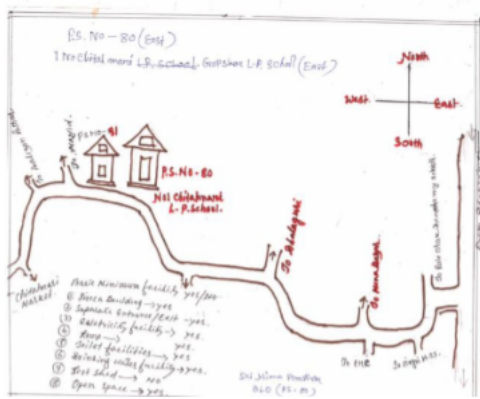

Nazri Naksha