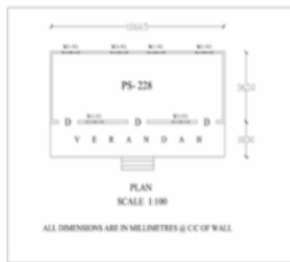

নিৰ্বাচক পঞ্জীয়ন বিষয়াৰ স্বাক্ষৰ

Nazri Naksha

Google Map View

Polling Station Building Front View

ভোটগ্ৰহন কেন্দ্ৰৰ সন্মুখৰ দৃশ্য

Cad View

Key MAP View

1	CFN2114638
নাম : জনাচ নাৰ্জাৰী পিতাৰ নাম: সমবাব নাৰ্জাৰী ঘৰ নং : 1 বয়স : 50 লিঙ্গ : পুৰুষ	ফটো উপলব্ধ