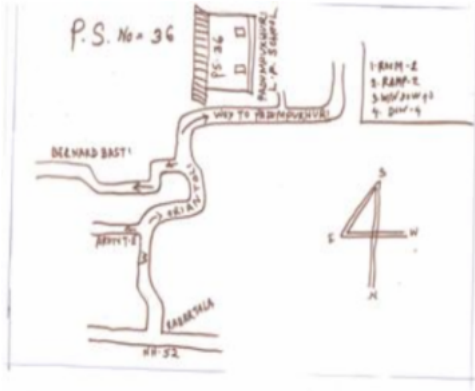

Nazri Naksha