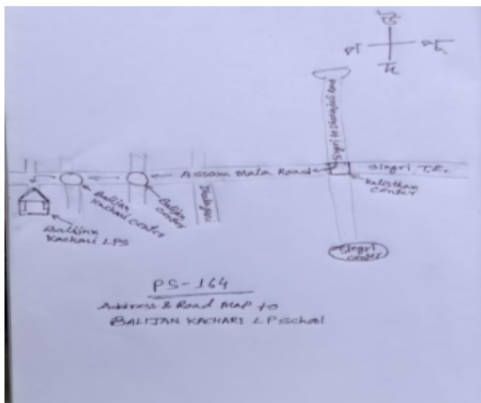

Nazri Naksha