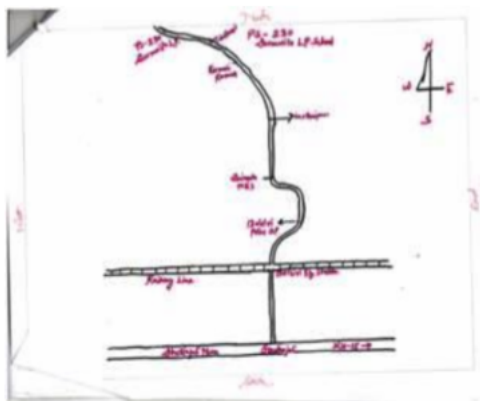

Nazri Naksha