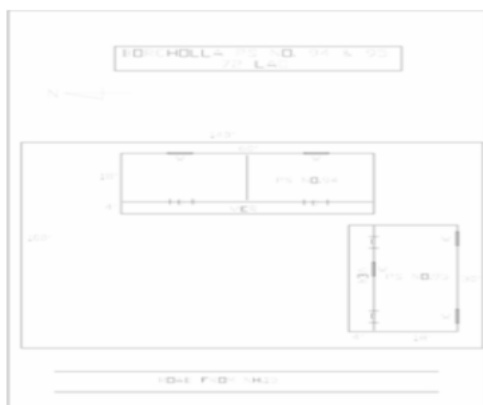

নিৰ্বাচক পঞ্জীয়ন বিষয়াৰ স্বাক্ষৰ

Nazri Naksha

Google Map View

Polling Station Building Front View

ভোটগ্ৰহন কেন্দ্ৰৰ সন্মুখৰ দৃশ্য

Cad View

Key MAP View

1 নাম : মহবত আলি পিতাৰ নাম: বৰ্জব আলি ঘৰ নং : ১ বয়স : 67 লিঙ্গ : পুৰুষ	BPJ8334563 ফটো উপলব্ধ	D 2 নাম : কুলচুম বিবি স্বামীৰ নাম: মহবত আলি ঘৰ নং : ১ বয়স : 62 লিঙ্গ : মহিলা	BPJ8334574 ফটো উপলব্ধ	3 নাম : মনুৰা বেগম স্বামীৰ নাম: মহবত আলি ঘৰ নং : ১ বয়স : 47 লিঙ্গ : মহিলা	BPJ8334585 ফটো উপলব্ধ
4 নাম : আফিয়া খাতুন স্বামীৰ নাম: আমিৰ হুছেন ঘৰ নং : 1 বয়স : 40 লিঙ্গ : মহিলা	QGW0192062 ফটো উপলব্ধ	5 নাম : আছিয়া খাতুন স্বামীৰ নাম: আবু বক্কৰ ছিদ্দিক ঘৰ নং : ১ বয়স : 32 লিঙ্গ : মহিলা	BPJ0440255 ফটো উপলব্ধ	6 নাম : এলিজা খাতুন স্বামীৰ নাম: বফিকুল ইছলাম ঘৰ নং : 1 বয়স : 31 লিঙ্গ : মহিলা	QGW0078139 ফটো উপলব্ধ
7 নাম : আকাশ আলী পিতাৰ নাম: মহবত আলী ঘৰ নং : ১ বয়স : 28 লিঙ্গ : পুৰুষ	BPJ0439679 ফটো উপলব্ধ	8 নাম : আবু বক্কৰ ছিদ্দিক পিতাৰ নাম: মহবত আলি ঘৰ নং : 1 বয়স : 27 লিঙ্গ : পুৰুষ	BPJ0347674 ফটো উপলব্ধ	9 নাম : বুপসনা বেগম স্বামীৰ নাম: আকাশ আলী ঘৰ নং : 1 বয়স : 25 লিঙ্গ : মহিলা	BPJ2009561 ফটো উপলব্ধ
10 নাম : আনাৰুল ইছলাম পিতাৰ নাম: মহবত আলী ঘৰ নং : ১ বয়স : 24 লিঙ্গ : পুৰুষ	BPJ0439927 ফটো উপলব্ধ	11 নাম : মনিৰুল ইছলাম পিতাৰ নাম: মহবত আলী ঘৰ নং : 1 বয়স : 21 লিঙ্গ : পুৰুষ	QGW0016857 ফটো উপলব্ধ	12 নাম : ছেলিমা খাতুন স্বামীৰ নাম: আনাৰুল ইছলাম ঘৰ নং : 1 বয়স : 20 লিঙ্গ : মহিলা	QGW0016915 ফটো উপলব্ধ
13 নাম : আব্দুল আলী পিতাৰ নাম: ইম্ৰছ আলী ঘৰ নং : 1 ক বয়স : 85 লিঙ্গ : পুৰুষ	DBH1705799 ফটো উপলব্ধ	14 নাম : আমিনা খাতুন স্বামীৰ নাম: আব্দুল আলী ঘৰ নং : 1 ক বয়স : 78 লিঙ্গ : মহিলা	DBH1705802 ফটো উপলব্ধ	15 নাম : আমিৰ হুচেন পিতাৰ নাম: আব্দুল আলী ঘৰ নং : 1 ক বয়স : 46 লিঙ্গ : পুৰুষ	DBH1705813 ফটো উপলব্ধ
16 নাম : বফিকুল ইছলাম পিতাৰ নাম: আব্দুল আলী ঘৰ নং : 1 ক বয়স : 38 লিঙ্গ : পুৰুষ	DBH1705824 ফটো উপলব্ধ	17 নাম : ছফিকুল ইছলাম পিতাৰ নাম: আব্দুল আলী ঘৰ নং : 1 ক বয়স : 31 লিঙ্গ : পুৰুষ	DBH0087759 ফটো উপলব্ধ	18 নাম : কালো শেখ পিতাৰ নাম: আব্দুল আলী ঘৰ নং : 1 ক বয়স : 31 লিঙ্গ : পুৰুষ	DBH0087957 ফটো উপলব্ধ
# 19 নাম : গাজিব্বিৰ বহমান পিতাৰ নাম: আব্দুল আলী ঘৰ নং : 1 ক বয়স : 29 লিঙ্গ : পুৰুষ	DBH0087965 ফটো উপলব্ধ	D 20 নাম : মতলেব আলি পিতাৰ নাম: মুচলেমুদ্দিন হুছেইন ঘৰ নং : 8 বয়স : 49 লিঙ্গ : পুৰুষ	BPJ8334596 ফটো উপলব্ধ	D 21 নাম : বানুমা বিবি স্বামীৰ নাম: মতলেব আলি ঘৰ নং : 8 বয়স : 46 লিঙ্গ : মহিলা	BPJ8334609 ফটো উপলব্ধ
D 22 নাম : মছা কদবান স্বামীৰ নাম: মালেক আলি ঘৰ নং : ৫ বয়স : 64 লিঙ্গ : মহিলা	BPJ8334621 ফটো উপলব্ধ	23 নাম : আব্দুল কালাম পিতাৰ নাম: আব্দুল মালেক ঘৰ নং : ৫ বয়স : 46 লিঙ্গ : পুৰুষ	BPJ8334632 ফটো উপলব্ধ	D 24 নাম : মজিব্বিৰ বহমান পিতাৰ নাম: আঃ মালেক আলি ঘৰ নং : ৫ বয়স : 41 লিঙ্গ : পুৰুষ	BPJ8334654 ফটো উপলব্ধ
25 নাম : মনোৱাৰা বেগম স্বামীৰ নাম: আব্দুল কালাম ঘৰ নং : ৫ বয়স : 40 লিঙ্গ : মহিলা	BPJ8334643 ফটো উপলব্ধ	D 26 নাম : বুছীদা খাতুন পিতাৰ নাম: আঃ মালেক আলি ঘৰ নং : ৫ বয়স : 38 লিঙ্গ : মহিলা	BPJ8334665 ফটো উপলব্ধ	27 নাম : মুকতিদুল ইছলাম পিতাৰ নাম: আব্দুল মালেক ঘৰ নং : ৫ বয়স : 36 লিঙ্গ : পুৰুষ	BPJ0439737 ফটো উপলব্ধ
28 নাম : হামিদা খাতুন পিতাৰ নাম: মজিব্বিৰ বহমাণ ঘৰ নং : 5 বয়স : 27 লিঙ্গ : মহিলা	BPJ0348011 ফটো উপলব্ধ	29 নাম : অনোৱাৰা বেগম স্বামীৰ নাম: মুকতিদুল ইছলাম ঘৰ নং : ৫ বয়স : 27 লিঙ্গ : মহিলা	BPJ0440339 ফটো উপলব্ধ	30 নাম : মুস্তফা আলী পিতাৰ নাম: আবুল কালাম ঘৰ নং : ৫ বয়স : 24 লিঙ্গ : পুৰুষ	BPJ0439950 ফটো উপলব্ধ