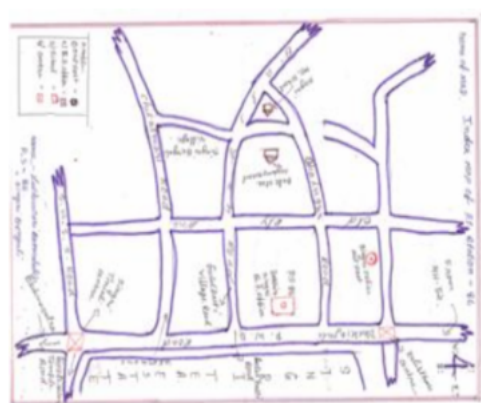

Cad View

Key MAP View