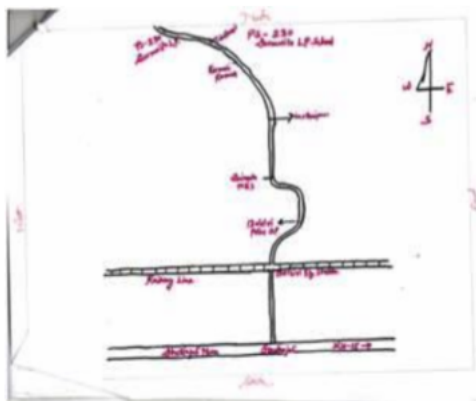

Nazri Naksha