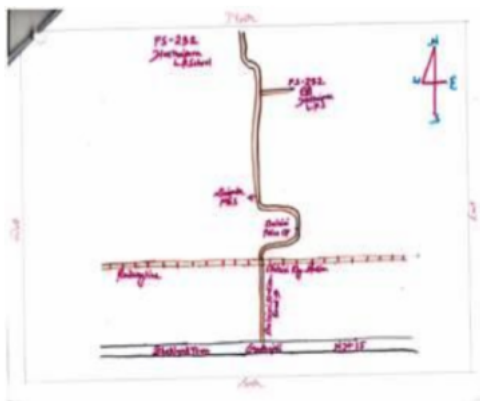

Nazri Naksha