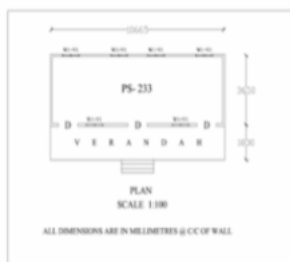

নিৰ্বাচক পঞ্জীয়ন বিষয়াৰ স্বাক্ষৰ

Nazri Naksha

Google Map View

Polling Station Building Front View

ভোটগ্ৰহন কেন্দ্ৰৰ সন্মুখৰ দৃশ্য

Cad View

Key MAP View

1 নাম : ব্ৰজেন নাৰ্জাৰী পিতাৰ নাম: লক্ষীকান্ত নাৰ্জাৰী ঘৰ নং : 1 বয়স : 70 লিঙ্গ : পুৰুষ	CFN2154565 ফটো উপলব্ধ	2 নাম : পৰমেশ্বৰী নাৰ্জাৰী স্বামীৰ নাম: ব্ৰজেন নাৰ্জাৰী ঘৰ নং : 1 বয়স : 65 লিঙ্গ : মহিলা	CFN2154576 ফটো উপলব্ধ	3 নাম : বহীলা নাৰ্জাৰী পিতাৰ নাম: ব্ৰজেন নাৰ্জাৰী ঘৰ নং : 1 বয়স : 39 লিঙ্গ : মহিলা	CFN2154598 ফটো উপলব্ধ
4 নাম : বিশ্বজিত বসুমতাৰী পিতাৰ নাম: চিলা বসুমতাৰী ঘৰ নং : 1 বয়স : 36 লিঙ্গ : পুৰুষ	CFN2154612 ফটো উপলব্ধ	5 নাম : সুমিত্ৰা নাৰ্জাৰী পিতাৰ নাম: প্ৰজেন নাৰ্জাৰী ঘৰ নং : 1 বয়স : 32 লিঙ্গ : মহিলা	CFN0001065 ফটো উপলব্ধ	6 নাম : সেমিলা নাৰ্জাৰী পিতাৰ নাম: প্ৰজেন নাৰ্জাৰী ঘৰ নং : 1 বয়স : 29 লিঙ্গ : মহিলা	CFN0001966 ফটো উপলব্ধ
7 নাম : সোৰোজনী নাৰ্জাৰী পিতাৰ নাম: প্ৰজেন নাৰ্জাৰী ঘৰ নং : 1 বয়স : 25 লিঙ্গ : মহিলা	CFN0518308 ফটো উপলব্ধ	8 নাম : চুমিত্ৰা বসুমতাৰী পিতাৰ নাম: বিপিন বসুমতাৰী ঘৰ নং : 1 বয়স : 25 লিঙ্গ : মহিলা	CFN0497313 ফটো উপলব্ধ	# 9 নাম : অপিচাৰী ঔৱাৰী পিতাৰ নাম: খৰচেং ঔৱাৰী ঘৰ নং : 1 বয়স : 24 লিঙ্গ : মহিলা	CFN1256734 ফটো উপলব্ধ
10 নাম : ভুমুক দৈমাৰী পিতাৰ নাম: নবীন দৈমাৰী ঘৰ নং : 2 বয়স : 31 লিঙ্গ : পুৰুষ	CFN2163668 ফটো উপলব্ধ	11 নাম : মনিমা বসুমতাৰী অন্যান্য: বেখা বসুমতাৰী ঘৰ নং : 2 বয়স : 26 লিঙ্গ : মহিলা	CFN0497685 ফটো উপলব্ধ	12 নাম : বীৰেন স্বৰ্গীয়াৰী পিতাৰ নাম: খুংগুৰ স্বৰ্গীয়াৰী ঘৰ নং : 3 বয়স : 80 লিঙ্গ : পুৰুষ	CFN2154678 ফটো উপলব্ধ
13 নাম : ছনশ্ৰী ৰামছিয়াৰী স্বামীৰ নাম: বিলাফংগ স্বৰ্গীয়াৰী ঘৰ নং : 3 বয়স : 33 লিঙ্গ : মহিলা	CFN0205096 ফটো উপলব্ধ	14 নাম : বিলিপাং স্বৰ্গীয়াৰী পিতাৰ নাম: বিৰেণ স্বৰ্গীয়াৰী ঘৰ নং : 3 বয়স : 32 লিঙ্গ : পুৰুষ	CFN0313627 ফটো উপলব্ধ	15 নাম : প্ৰাজীত দৈমাৰী পিতাৰ নাম: চিমছন দৈমাৰী ঘৰ নং : 3 বয়স : 29 লিঙ্গ : পুৰুষ	CFN0493411 ফটো উপলব্ধ
16 নাম : উৰলা বসুমতাৰী পিতাৰ নাম: ধমেশ্বৰ বসুমতাৰী ঘৰ নং : 8 বয়স : 33 লিঙ্গ : পুৰুষ	CFN2163657 ফটো উপলব্ধ	17 নাম : হৰেন খেৰকাটাৰী পিতাৰ নাম: লাহিত খেৰকাটাৰী ঘৰ নং : 5 বয়স : 90 লিঙ্গ : পুৰুষ	CFN2154747 ফটো উপলব্ধ	18 নাম : লাজশ্ৰী খেৰকাটাৰী স্বামীৰ নাম: হৰেন খেৰকাটাৰী ঘৰ নং : 5 বয়স : 80 লিঙ্গ : মহিলা	CFN2154758 ফটো উপলব্ধ
19 নাম : চৰণ খেৰখেতাৰী পিতাৰ নাম: হৰেণ খেৰখেতাৰী ঘৰ নং : 5 বয়স : 50 লিঙ্গ : পুৰুষ	CFN2154769 ফটো উপলব্ধ	20 নাম : ৰাণী খেৰখেতাৰী স্বামীৰ নাম: চৰণ খেৰখেতাৰী ঘৰ নং : 5 বয়স : 45 লিঙ্গ : মহিলা	CFN2154770 ফটো উপলব্ধ	21 নাম : কুষ্টিনা বাসুমতাৰী স্বামীৰ নাম: ধনেশ্বৰ বসুমতাৰী ঘৰ নং : 5 বয়স : 28 লিঙ্গ : মহিলা	CFN0491365 ফটো উপলব্ধ
22 নাম : প্ৰমিলা খেৰখাতাৰী পিতাৰ নাম: চৰন খেৰখাতাৰী ঘৰ নং : 5 বয়স : 25 লিঙ্গ : মহিলা	CFN0518662 ফটো উপলব্ধ	23 নাম : ছেনা বসুমতাৰী পিতাৰ নাম: বুধবাৰ বসুমতাৰী ঘৰ নং : 6 বয়স : 55 লিঙ্গ : পুৰুষ	CFN2154805 ফটো উপলব্ধ	24 নাম : জয়ন্তী বসুমতাৰী স্বামীৰ নাম: ছেনা বসুমতাৰী ঘৰ নং : 6 বয়স : 48 লিঙ্গ : মহিলা	CFN2154816 ফটো উপলব্ধ
25 নাম : সাৱকঅলী বসুমতাৰী স্বামীৰ নাম: গণেশ বসুমতাৰী ঘৰ নং : 9 বয়স : 44 লিঙ্গ : মহিলা	CFN0247130 ফটো উপলব্ধ	26 নাম : গনেশ বসুমতাৰী পিতাৰ নাম: ফনী ৰাম বসুমতাৰী ঘৰ নং : 9 বয়স : 42 লিঙ্গ : পুৰুষ	CFN2154850 ফটো উপলব্ধ	27 নাম : নামশ্ৰী বসুমতাৰী পিতাৰ নাম: ৰিপেন বসুমতাৰী ঘৰ নং : 9 বয়স : 41 লিঙ্গ : মহিলা	CFN2154849 ফটো উপলব্ধ
28 নাম : দেৰহাচাৰ দৈমাৰী পিতাৰ নাম: পাপেশ্বৰ দৈমাৰী ঘৰ নং : 9 বয়স : 34 লিঙ্গ : পুৰুষ	CFN0518878 ফটো উপলব্ধ	29 নাম : সৌমখৌৰ বসুমতাৰী পিতাৰ নাম: গণেশ বসুমতাৰী ঘৰ নং : 9 বয়স : 32 লিঙ্গ : পুৰুষ	CFN2154861 ফটো উপলব্ধ	30 নাম : সৈমাংশ্ৰী বসুমতাৰী পিতাৰ নাম: ৰিপেন বসুমতাৰী ঘৰ নং : 7 বয়স : 30 লিঙ্গ : মহিলা	CFN0387175 ফটো উপলব্ধ