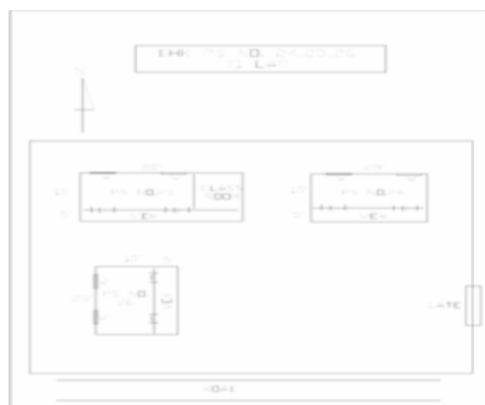

নিৰ্বাচক পঞ্জীয়ন বিষয়াৰ স্বাক্ষৰ

Nazri Naksha

Google Map View

Polling Station Building Front View

ভোটগ্ৰহন কেন্দ্ৰৰ সন্মুখৰ দৃশ্য

Cad View

Key MAP View

<p>S 1</p> <p>নাম : লক্ষী মগৰ স্বামীৰ নাম : বীৰ বাহাদুৰ মগৰ ঘৰ নং : 1 বয়স : 46 লিঙ্গ : মহিলা</p> <p>ফটো উপলব্ধ</p> <p>CFN2434562</p>	<p>2</p> <p>নাম : বিধে মগৰ পিতাৰ নাম : পদুম বাহাদুৰ মগৰ ঘৰ নং : 1 বয়স : 41 লিঙ্গ : পুৰুষ</p> <p>ফটো উপলব্ধ</p> <p>CFN2434573</p>	<p>3</p> <p>নাম : প্রদীপ ৰাশিআৰী পিতাৰ নাম : দমেশ্বৰ ৰাশিআৰী ঘৰ নং : 1 বয়স : 25 লিঙ্গ : পুৰুষ</p> <p>ফটো উপলব্ধ</p> <p>CFN0438069</p>
<p>4</p> <p>নাম : ৰেনু কুমাৰী মগৰ স্বামীৰ নাম : ধন বাহাদুৰ মগৰ ঘৰ নং : 2 বয়স : 54 লিঙ্গ : মহিলা</p> <p>ফটো উপলব্ধ</p> <p>CFN2434608</p>	<p>5</p> <p>নাম : নৰ বাহাদুৰ মগৰ পিতাৰ নাম : গঙ্গাবাহাদুৰ মগৰ ঘৰ নং : 2 বয়স : 50 লিঙ্গ : পুৰুষ</p> <p>ফটো উপলব্ধ</p> <p>CFN2434619</p>	<p>E 6</p> <p>নাম : মন বাহাদুৰ মগৰ পিতাৰ নাম : গঙ্গাবাহাদুৰ মগৰ ঘৰ নং : 2 বয়স : 42 লিঙ্গ : পুৰুষ</p> <p>ফটো উপলব্ধ</p> <p>CFN2434620</p>
<p>7</p> <p>নাম : পবি মায়ী মগৰ পিতাৰ নাম : ধন বাহাদুৰ মগৰ ঘৰ নং : 2 বয়স : 38 লিঙ্গ : মহিলা</p> <p>ফটো উপলব্ধ</p> <p>CFN0276535</p>	<p>8</p> <p>নাম : নীল বা হাদুৰ মগৰ পিতাৰ নাম : ধন বাহাদুৰ মগৰ ঘৰ নং : 2 বয়স : 36 লিঙ্গ : পুৰুষ</p> <p>ফটো উপলব্ধ</p> <p>CFN2434631</p>	<p>9</p> <p>নাম : বিন্দিয়া মগৰ স্বামীৰ নাম : নীল বাহাদুৰ মগৰ ঘৰ নং : 2 বয়স : 34 লিঙ্গ : মহিলা</p> <p>ফটো উপলব্ধ</p> <p>CFN1422559</p>
<p>S 10</p> <p>নাম : এমনা মগৰ পিতাৰ নাম : ধন বাহাদুৰ মগৰ ঘৰ নং : 2 বয়স : 27 লিঙ্গ : মহিলা</p> <p>ফটো উপলব্ধ</p> <p>CFN0277798</p>	<p>11</p> <p>নাম : জুলিয়াস দৈমাৰী অন্যান্য : এন্টনী দৈমাৰী ঘৰ নং : 3 বয়স : 46 লিঙ্গ : পুৰুষ</p> <p>ফটো উপলব্ধ</p> <p>CFN1524412</p>	<p>12</p> <p>নাম : জেম্স দৈমাৰী পিতাৰ নাম : জুলিয়াস দৈমাৰী ঘৰ নং : 3 বয়স : 23 লিঙ্গ : পুৰুষ</p> <p>ফটো উপলব্ধ</p> <p>QGW0046052</p>
<p>13</p> <p>নাম : বীৰডাও ওৱাৰি পিতাৰ নাম : সুকেন ওৱাৰি ঘৰ নং : 3 বয়স : 22 লিঙ্গ : পুৰুষ</p> <p>ফটো উপলব্ধ</p> <p>CFN1644368</p>	<p>14</p> <p>নাম : গ্ৰেসি দৈমাৰী পিতাৰ নাম : জুলিয়াস দৈমাৰী ঘৰ নং : 3 বয়স : 21 লিঙ্গ : মহিলা</p> <p>ফটো উপলব্ধ</p> <p>QGW0071225</p>	<p>15</p> <p>নাম : জগত বাড়াইক পিতাৰ নাম : শিবচৰণ বাড়াইক ঘৰ নং : 8 বয়স : 58 লিঙ্গ : পুৰুষ</p> <p>ফটো উপলব্ধ</p> <p>CFN2434664</p>
<p>E 16</p> <p>নাম : জয়মতী বাড়াইক স্বামীৰ নাম : জগত বাড়াইক ঘৰ নং : 8 বয়স : 55 লিঙ্গ : মহিলা</p> <p>ফটো উপলব্ধ</p> <p>CFN2434675</p>	<p>17</p> <p>নাম : জগু বাড়াইক পিতাৰ নাম : শিবচৰণ বৰাইক ঘৰ নং : 8 বয়স : 52 লিঙ্গ : পুৰুষ</p> <p>ফটো উপলব্ধ</p> <p>CFN2434686</p>	<p>18</p> <p>নাম : বিলেশ্বৰী বৰাইক স্বামীৰ নাম : জগু বৰাইক ঘৰ নং : 8 বয়স : 44 লিঙ্গ : মহিলা</p> <p>ফটো উপলব্ধ</p> <p>CFN2434700</p>
<p>19</p> <p>নাম : ৰাম বাড়াইক পিতাৰ নাম : গুজৰু বাড়াইক ঘৰ নং : 8 বয়স : 42 লিঙ্গ : পুৰুষ</p> <p>ফটো উপলব্ধ</p> <p>CFN2434697</p>	<p>20</p> <p>নাম : সুমতী বৰাইক মাতৃৰ নাম : গুজৰু বৰাইক ঘৰ নং : 8 বয়স : 35 লিঙ্গ : মহিলা</p> <p>ফটো উপলব্ধ</p> <p>CFN2434711</p>	<p>21</p> <p>নাম : জয়মতী বাৰাইক পিতাৰ নাম : গুজৰু বাৰাইক ঘৰ নং : 8 বয়স : 30 লিঙ্গ : মহিলা</p> <p>ফটো উপলব্ধ</p> <p>CFN0340588</p>
<p>22</p> <p>নাম : দেব নাৰায়ন বড়াইক পিতাৰ নাম : শিবচৰণ বড়াইক ঘৰ নং : 5 বয়স : 60 লিঙ্গ : পুৰুষ</p> <p>ফটো উপলব্ধ</p> <p>CFN2434722</p>	<p>23</p> <p>নাম : চিত্তামনি বড়াইক স্বামীৰ নাম : দেব নাৰায়ন বড়াইক ঘৰ নং : 5 বয়স : 56 লিঙ্গ : মহিলা</p> <p>ফটো উপলব্ধ</p> <p>CFN2434733</p>	<p>24</p> <p>নাম : হৰেন ব্ৰহ্ম পিতাৰ নাম : বৃপেন ব্ৰহ্ম ঘৰ নং : 5 বয়স : 45 লিঙ্গ : পুৰুষ</p> <p>ফটো উপলব্ধ</p> <p>QGW0055921</p>
<p>25</p> <p>নাম : ৰূপালী বসুমতাৰী ব্ৰহ্ম পিতাৰ নাম : বৰন্দা বসুমতাৰী ঘৰ নং : 5 বয়স : 43 লিঙ্গ : মহিলা</p> <p>ফটো উপলব্ধ</p> <p>QGW0055806</p>	<p>S 26</p> <p>নাম : ইন্দ্ৰমতী বৰাইক পিতাৰ নাম : দেব নাৰায়ণ বৰাইক ঘৰ নং : 5 বয়স : 41 লিঙ্গ : মহিলা</p> <p>ফটো উপলব্ধ</p> <p>CFN2434744</p>	<p>27</p> <p>নাম : সত্যৱতী বসুমতাৰী স্বামীৰ নাম : মদাৰীম বসুমতাৰী ঘৰ নং : 6 বয়স : 37 লিঙ্গ : মহিলা</p> <p>ফটো উপলব্ধ</p> <p>KLM2461963</p>
<p>E 28</p> <p>নাম : গোপাল বড়াইক পিতাৰ নাম : ডিঙ্গলা বৰাইক ঘৰ নং : 9 বয়স : 60 লিঙ্গ : পুৰুষ</p> <p>ফটো উপলব্ধ</p> <p>CFN2434777</p>	<p>29</p> <p>নাম : হেলিন বড়াইক স্বামীৰ নাম : গোপাল বড়াইক ঘৰ নং : 9 বয়স : 57 লিঙ্গ : মহিলা</p> <p>ফটো উপলব্ধ</p> <p>CFN2434788</p>	<p>30</p> <p>নাম : কৃষ্ণ বড়াইক পিতাৰ নাম : গোপাল বড়াইক ঘৰ নং : 9 বয়স : 36 লিঙ্গ : পুৰুষ</p> <p>ফটো উপলব্ধ</p> <p>CFN2434799</p>