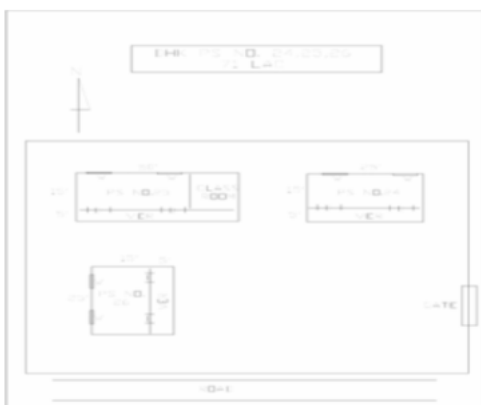

নিৰ্বাচক পঞ্জীয়ন বিষয়াৰ স্বাক্ষৰ

Nazri Naksha

Google Map View

Polling Station Building Front View

ভোটগ্ৰহন কেন্দ্ৰৰ সন্মুখৰ দৃশ্য

Cad View

Key MAP View

1 নাম : গগ্ৰী বসুমতাৰী স্বামীৰ নাম: সত্যেন্দ্ৰ বসুমতাৰী ঘৰ নং : 3 বয়স : 67 লিঙ্গ : মহিলা	CFN2634584 ফটো উপলব্ধ	2 নাম : মায়ী নাৰ্জাৰী পিতাৰ নাম: ৰাজা নাৰ্জাৰি ঘৰ নং : 5 ক বয়স : 27 লিঙ্গ : মহিলা	CFN0450957 ফটো উপলব্ধ	3 নাম : গংগা বসুমতাৰী পিতাৰ নাম: বিৰবল বসুমতাৰী ঘৰ নং : 9 বয়স : 27 লিঙ্গ : মহিলা	CFN0430652 ফটো উপলব্ধ
D 4 নাম : বিষ্ণু কুমাৰ চৰকাৰ পিতাৰ নাম: চিন্তাকুমাৰ চৰকাৰ ঘৰ নং : 8 বয়স : 63 লিঙ্গ : পুৰুষ	CFN2634619 ফটো উপলব্ধ	D 5 নাম : প্ৰমিলা চৰকাৰ স্বামীৰ নাম: বিষ্ণু কু মাৰ চৰকাৰ ঘৰ নং : 8 বয়স : 56 লিঙ্গ : মহিলা	CFN2634620 ফটো উপলব্ধ	6 নাম : ৰাহুল বসুমতাৰী পিতাৰ নাম: ৰামেশ্বৰ বসুমতাৰী ঘৰ নং : 8 বয়স : 39 লিঙ্গ : পুৰুষ	QGW0114413 ফটো উপলব্ধ
7 নাম : পৰ্জনসিয়া বসুমতাৰী স্বামীৰ নাম: ৰাহুল বসুমতাৰী ঘৰ নং : 8 বয়স : 36 লিঙ্গ : মহিলা	QGW0114470 ফটো উপলব্ধ	8 নাম : মাৰি বসুমতাৰী স্বামীৰ নাম: ৰখৈব বসুমতাৰী ঘৰ নং : 8 বয়স : 31 লিঙ্গ : মহিলা	CFN1632702 ফটো উপলব্ধ	9 নাম : দমন্তী বসুমতাৰী পিতাৰ নাম: দ্বিমু বসুমতাৰী ঘৰ নং : 08 বয়স : 27 লিঙ্গ : মহিলা	CFN0410985 ফটো উপলব্ধ
10 নাম : নমিতা মুচাহাৰি মাতৃৰ নাম: জাৰু মুচাহাৰি ঘৰ নং : 8 বয়স : 22 লিঙ্গ : মহিলা	CFN1652791 ফটো উপলব্ধ	11 নাম : দশৰথ ভক্তা পিতাৰ নাম: ৰমেশ ভক্তা ঘৰ নং : 13 বয়স : 55 লিঙ্গ : পুৰুষ	CFN2634631 ফটো উপলব্ধ	12 নাম : কৃষ্ণ ভক্তা পিতাৰ নাম: ৰমেশ ভক্তা ঘৰ নং : 13 বয়স : 46 লিঙ্গ : পুৰুষ	CFN2634642 ফটো উপলব্ধ
13 নাম : ভান ভক্তা পিতাৰ নাম: ৰমেশ ভক্তা ঘৰ নং : 13 বয়স : 44 লিঙ্গ : পুৰুষ	CFN2634664 ফটো উপলব্ধ	14 নাম : ৰামেশ্বৰ ভক্তা পিতাৰ নাম: ৰমেশ ভক্তা ঘৰ নং : 13 বয়স : 42 লিঙ্গ : পুৰুষ	CFN2634686 ফটো উপলব্ধ	S 15 নাম : পৰমিলা ভক্তা স্বামীৰ নাম: ৰমেশ্বৰ বিশ্বাস ঘৰ নং : 38 বয়স : 38 লিঙ্গ : মহিলা	CFN2634697 ফটো উপলব্ধ
16 নাম : অঞ্জলী ভক্তা স্বামীৰ নাম: ৰামেশ্বৰ ভক্তা ঘৰ নং : 13 বয়স : 34 লিঙ্গ : মহিলা	CFN0410274 ফটো উপলব্ধ	17 নাম : সুৰজ ভক্তা পিতাৰ নাম: কৃষ্ণ ভক্তা ঘৰ নং : 13 বয়স : 31 লিঙ্গ : পুৰুষ	CFN2643121 ফটো উপলব্ধ	18 নাম : হিৰা তাঁতি ভক্তা স্বামীৰ নাম: সুৰজ ভক্তা ঘৰ নং : 13 বয়স : 30 লিঙ্গ : মহিলা	CFN0029108 ফটো উপলব্ধ
19 নাম : পূজা ভক্তা পিতাৰ নাম: কৃষ্ণ ভক্তা ঘৰ নং : 13 বয়স : 25 লিঙ্গ : মহিলা	CFN0543207 ফটো উপলব্ধ	20 নাম : দীপা ভক্তা পিতাৰ নাম: কৃষ্ণ ভক্তা ঘৰ নং : 13 বয়স : 21 লিঙ্গ : মহিলা	CFN7558588 ফটো উপলব্ধ	21 নাম : নেৰজলি বসুমতাৰী পিতাৰ নাম: ভবন বসুমতাৰী ঘৰ নং : 19 বয়স : 31 লিঙ্গ : মহিলা	CFN1420884 ফটো উপলব্ধ
S 22 নাম : শিখা বসুমতাৰী পিতাৰ নাম: পূজাৰু বসুমতাৰী ঘৰ নং : 20 বয়স : 42 লিঙ্গ : পুৰুষ	CFN2640677 ফটো উপলব্ধ	23 নাম : হেমা মুছাহাৰী স্বামীৰ নাম: বসু মুছাহাৰী ঘৰ নং : 22 বয়স : 40 লিঙ্গ : মহিলা	CFN2634722 ফটো উপলব্ধ	S 24 নাম : ভেদাশ্ৰী বসুমতাৰী স্বামীৰ নাম: ভদ্ৰেশ্বৰ বসুমতাৰী ঘৰ নং : 23 বয়স : 78 লিঙ্গ : মহিলা	CFN2634733 ফটো উপলব্ধ
S 25 নাম : মহেশ্বৰ বসুমতাৰী পিতাৰ নাম: ভদ্ৰেশ্বৰ বসুমতাৰী ঘৰ নং : 23 বয়স : 38 লিঙ্গ : পুৰুষ	CFN2634755 ফটো উপলব্ধ	26 নাম : আৰদৰ নাৰ্জাৰী স্বামীৰ নাম: তিলক নাৰ্জাৰী ঘৰ নং : 24 বয়স : 54 লিঙ্গ : মহিলা	CFN2641341 ফটো উপলব্ধ	27 নাম : ভাদশ্ৰী মুছাহাৰী স্বামীৰ নাম: চুবিন মুছাহাৰী ঘৰ নং : 28 বয়স : 45 লিঙ্গ : মহিলা	CFN2634788 ফটো উপলব্ধ
28 নাম : ফ্ৰান্সিস নাৰ্জাৰি পিতাৰ নাম: তিলক নাৰ্জাৰী ঘৰ নং : 24 বয়স : 40 লিঙ্গ : পুৰুষ	CFN2641352 ফটো উপলব্ধ	29 নাম : লক্ষীৰাম নাৰ্জাৰী পিতাৰ নাম: বনধালি নাৰজাৰী ঘৰ নং : 024 বয়স : 37 লিঙ্গ : পুৰুষ	CFN2638600 ফটো উপলব্ধ	30 নাম : বিদাংশী বুডো স্বামীৰ নাম: লক্ষীৰাম নাৰ্জাৰী ঘৰ নং : 28 বয়স : 34 লিঙ্গ : মহিলা	CFN1179662 ফটো উপলব্ধ