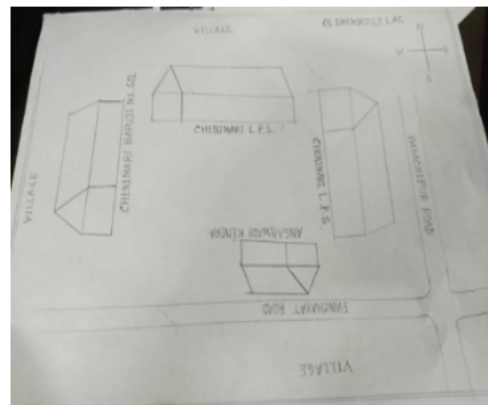

নিৰ্বাচক পঞ্জীয়ন বিষয়াৰ স্বাক্ষৰ

Nazri Naksha

Google Map View

Polling Station Building Front View

ভোটগ্ৰহন কেন্দ্ৰৰ সন্মুখৰ দৃশ্য

Cad View

Key MAP View

1 নাম : চিমন গুড়িয়া পিতাৰ নাম: দৰ্মনিক গুড়িয়া ঘৰ নং : 1 বয়স : 47 লিঙ্গ : পুৰুষ	CFN4641263 ফটো উপলব্ধ	2 নাম : লখন দাস পিতাৰ নাম: বাধাচৰন দাস ঘৰ নং : 2 বয়স : 60 লিঙ্গ : পুৰুষ	CFN4637007 ফটো উপলব্ধ	3 নাম : কাৰ্তিক দাস পিতাৰ নাম: বাধাচৰন দাস ঘৰ নং : 2 বয়স : 52 লিঙ্গ : পুৰুষ	CFN4637029 ফটো উপলব্ধ
4 নাম : অৰ্জুন দাস পিতাৰ নাম: নাৰায়ন দাস ঘৰ নং : 2 বয়স : 48 লিঙ্গ : পুৰুষ	CFN4637041 ফটো উপলব্ধ	5 নাম : সুচিত্ৰা দাস স্বামীৰ নাম: লখন দাস ঘৰ নং : 2 বয়স : 46 লিঙ্গ : মহিলা	CFN4637018 ফটো উপলব্ধ	6 নাম : নিৰঞ্জন দাস পিতাৰ নাম: নাৰায়ন দাস ঘৰ নং : 2 বয়স : 43 লিঙ্গ : পুৰুষ	CFN4637052 ফটো উপলব্ধ
7 নাম : যোগমায়া দাস স্বামীৰ নাম: নিৰঞ্জন দাস ঘৰ নং : 2 বয়স : 27 লিঙ্গ : মহিলা	QGW0015743 ফটো উপলব্ধ	8 নাম : বিশাল দাস পিতাৰ নাম: লখন দাস ঘৰ নং : 2 বয়স : 25 লিঙ্গ : পুৰুষ	CFN0557751 ফটো উপলব্ধ	9 নাম : স্নেহা পাল দাস স্বামীৰ নাম: বিশাল দাস ঘৰ নং : 2 বয়স : 20 লিঙ্গ : মহিলা	QGW0015644 ফটো উপলব্ধ
10 নাম : অনিতা বিভা স্বামীৰ নাম: বাৰ্মসিংহ ঘৰ নং : 3 বয়স : 50 লিঙ্গ : মহিলা	QGW0072553 ফটো উপলব্ধ	11 নাম : বমেন বিভা পিতাৰ নাম: বাৰ্মসিংহ ঘৰ নং : 3 বয়স : 32 লিঙ্গ : পুৰুষ	QGW0072546 ফটো উপলব্ধ	12 নাম : প্ৰতিমা সুৰিন পিতাৰ নাম: ইলিয়াশ সুৰিন ঘৰ নং : 3 বয়স : 23 লিঙ্গ : মহিলা	CFN7552763 ফটো উপলব্ধ
13 নাম : প্ৰফুল্ল চন্দ্ৰ বৰুৱা পিতাৰ নাম: দণ্ডীৰাম বৰুৱা ঘৰ নং : 4 বয়স : 82 লিঙ্গ : মহিলা	CFN2341200 ফটো উপলব্ধ	14 নাম : টেৰচা ডেন স্বামীৰ নাম: ডেনীচ ডেন ঘৰ নং : 4 বয়স : 55 লিঙ্গ : মহিলা	GNS2035985 ফটো উপলব্ধ	15 নাম : দিপাঞ্জলী বৰুৱা স্বামীৰ নাম: দিলীপ কুমাৰ বৰা ঘৰ নং : 4 বয়স : 47 লিঙ্গ : মহিলা	CFN4638475 ফটো উপলব্ধ
16 নাম : সৰস্বতী সাহা পিতাৰ নাম: SWADESH SAHA ঘৰ নং : 4 বয়স : 27 লিঙ্গ : মহিলা	LSG1255090 ফটো উপলব্ধ	17 নাম : ধনঞ্জয় বৰা পিতাৰ নাম: দিলীপ কুমাৰ বৰা ঘৰ নং : 4 বয়স : 20 লিঙ্গ : পুৰুষ	QGW0056010 ফটো উপলব্ধ	18 নাম : মনকুমাৰ তাঁতি পিতাৰ নাম: ললিত তাঁতি ঘৰ নং : 5 বয়স : 59 লিঙ্গ : পুৰুষ	CFN4637085 ফটো উপলব্ধ
19 নাম : মিনা তাঁতি স্বামীৰ নাম: মনকুমাৰ তাঁতি ঘৰ নং : 5 বয়স : 59 লিঙ্গ : মহিলা	CFN4637096 ফটো উপলব্ধ	20 নাম : দীপক তাঁতি পিতাৰ নাম: মন কুমাৰ তাঁতি ঘৰ নং : 5 বয়স : 28 লিঙ্গ : পুৰুষ	CFN0359216 ফটো উপলব্ধ	21 নাম : জয় কুমাৰ তাঁতি পিতাৰ নাম: ধ্ৰুৱ কুমাৰ তাঁতি ঘৰ নং : 5 বয়স : 24 লিঙ্গ : পুৰুষ	CFN0658955 ফটো উপলব্ধ
22 নাম : বিনিতা ভেঙ্গৰা মাতৃৰ নাম: লক্ষ্মী ভেঙ্গৰা ঘৰ নং : 5 বয়স : 23 লিঙ্গ : মহিলা	CFN7552755 ফটো উপলব্ধ	23 নাম : দীপিকা তাঁতি স্বামীৰ নাম: দীপক তাঁতি ঘৰ নং : 5 বয়স : 21 লিঙ্গ : মহিলা	QGW0156471 ফটো উপলব্ধ	24 নাম : জমুনা পানিকা স্বামীৰ নাম: গনেশ দাস পানিকা ঘৰ নং : 8 বয়স : 42 লিঙ্গ : মহিলা	CFN2341299 ফটো উপলব্ধ
25 নাম : মনোহৰদাস পানিকা পিতাৰ নাম: সুমৰদাস পানিকা ঘৰ নং : 9 বয়স : 54 লিঙ্গ : পুৰুষ	CFN4637143 ফটো উপলব্ধ	26 নাম : মীৰাদাস পানিকা স্বামীৰ নাম: মনোহৰদাস পানিকা ঘৰ নং : 9 বয়স : 52 লিঙ্গ : মহিলা	CFN4637154 ফটো উপলব্ধ	27 নাম : সুকুমতী পানিকা পিতাৰ নাম: সমৰদাস পানিকা ঘৰ নং : 9 বয়স : 51 লিঙ্গ : মহিলা	CFN4637165 ফটো উপলব্ধ
28 নাম : স্বপ্না দাস পানিকা পিতাৰ নাম: মনোহৰ দাস পানিকা ঘৰ নং : 9 বয়স : 31 লিঙ্গ : মহিলা	CFN0436394 ফটো উপলব্ধ	29 নাম : গৌতম দাস পানিকা পিতাৰ নাম: মনোহৰ দাস পানিকা ঘৰ নং : 9 বয়স : 30 লিঙ্গ : পুৰুষ	CFN0557942 ফটো উপলব্ধ	30 নাম : উত্তম দাস পানিকা পিতাৰ নাম: মনোহৰ দাস পানিকা ঘৰ নং : 9 বয়স : 29 লিঙ্গ : পুৰুষ	CFN0557959 ফটো উপলব্ধ