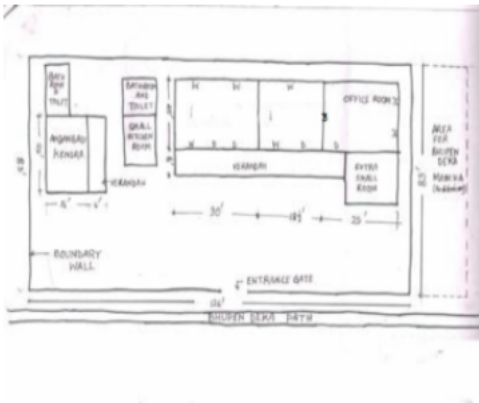

নিৰ্বাচক পঞ্জীয়ন বিষয়াৰ স্বাক্ষৰ

Nazri Naksha

Google Map View

Polling Station Building Front View

ভোটগ্ৰহন কেন্দ্ৰৰ সন্মুখৰ দৃশ্য

Cad View

Key MAP View

1 নাম : ববেট বাগুবাৰ পিতাৰ নাম: পাউলুছ বাগুবাৰ ঘৰ নং : 2 বয়স : 41 লিঙ্গ : পুৰুষ	CFN2176241 ফটো উপলব্ধ	2 নাম : চোলেমান বাগুবাৰ পিতাৰ নাম: পাউলুছ বাগুবাৰ ঘৰ নং : 2 বয়স : 38 লিঙ্গ : পুৰুষ	CFN2176252 ফটো উপলব্ধ	3 নাম : বিনা বাগুৰ স্বামীৰ নাম: সুলেমন বাগুৰ ঘৰ নং : 2 বয়স : 28 লিঙ্গ : মহিলা	CFN0505503 ফটো উপলব্ধ
4 নাম : ইলিচাভা তানি স্বামীৰ নাম: মাতিঅ তানি ঘৰ নং : 9 বয়স : 59 লিঙ্গ : মহিলা	CFN2176274 ফটো উপলব্ধ	5 নাম : মাৰকোচ তানী পিতাৰ নাম: মাতিয় তাঁতী ঘৰ নং : 3 বয়স : 26 লিঙ্গ : পুৰুষ	CFN0500587 ফটো উপলব্ধ	6 নাম : বিকাশ তানি মাতৃৰ নাম: ইলিচাভা তানি ঘৰ নং : 9 বয়স : 25 লিঙ্গ : পুৰুষ	QGW0190199 ফটো উপলব্ধ
7 নাম : স্বপ্না বাৰ্জ স্বামীৰ নাম: মাৰকোচ তানী ঘৰ নং : 3 বয়স : 19 লিঙ্গ : মহিলা	QGW0185074 ফটো উপলব্ধ	8 নাম : ইছাক চৰেন পিতাৰ নাম: কাৰলুচ চৰেন ঘৰ নং : 8 বয়স : 50 লিঙ্গ : পুৰুষ	CFN2176285 ফটো উপলব্ধ	9 নাম : জয়মতী চৰেং স্বামীৰ নাম: ইছাক চৰেং ঘৰ নং : 8 বয়স : 40 লিঙ্গ : মহিলা	CFN2176309 ফটো উপলব্ধ
10 নাম : আলবিনা ভেংৰা স্বামীৰ নাম: বাৰজীত পুতী ঘৰ নং : 5 বয়স : 37 লিঙ্গ : মহিলা	QGW0011932 ফটো উপলব্ধ	11 নাম : বাৰজীত পুতী অন্যান্য: জিবন পুতী ঘৰ নং : 5 বয়স : 36 লিঙ্গ : পুৰুষ	CFN0507426 ফটো উপলব্ধ	12 নাম : চানীয়াৰ কেৰ্কেটা মাতৃৰ নাম: বন্দনা কেৰ্কেটা ঘৰ নং : 6 বয়স : 75 লিঙ্গ : মহিলা	CFN2176376 ফটো উপলব্ধ
13 নাম : বিৰছা কেৰ্কেটা পিতাৰ নাম: বন্দনা কেৰ্কেটা ঘৰ নং : 6 বয়স : 52 লিঙ্গ : পুৰুষ	CFN2176354 ফটো উপলব্ধ	14 নাম : ফাণ্ড কেৰ্কেটা পিতাৰ নাম: বন্দনা কেৰ্কেটা ঘৰ নং : 6 বয়স : 47 লিঙ্গ : পুৰুষ	CFN2176332 ফটো উপলব্ধ	15 নাম : মাৰিয়ম পুথী কেৰ্কেটা স্বামীৰ নাম: ফাণ্ড কেৰ্কেটা ঘৰ নং : 6 বয়স : 42 লিঙ্গ : মহিলা	CFN0508036 ফটো উপলব্ধ
16 নাম : চেবানী কেৰ্কেটা স্বামীৰ নাম: এতোবা কেৰ্কেটা ঘৰ নং : 9 বয়স : 39 লিঙ্গ : মহিলা	CFN0250365 ফটো উপলব্ধ	17 নাম : ললিতা চোনা পিতাৰ নাম: মংগ্ৰা চোনা ঘৰ নং : 10 বয়স : 40 লিঙ্গ : পুৰুষ	CFN2176547 ফটো উপলব্ধ	18 নাম : লিমী চোনা স্বামীৰ নাম: ললিতা চোনা ঘৰ নং : 10 বয়স : 39 লিঙ্গ : মহিলা	CFN2176558 ফটো উপলব্ধ
19 নাম : সশীতাৰা সোনা স্বামীৰ নাম: আল্পোস সোনা ঘৰ নং : 10 বয়স : 25 লিঙ্গ : মহিলা	CFN7612823 ফটো উপলব্ধ	20 নাম : আল্পোস সোনা মাতৃৰ নাম: লিমী চোনা ঘৰ নং : 10 বয়স : 24 লিঙ্গ : পুৰুষ	CFN1564202 ফটো উপলব্ধ	21 নাম : দেৱা বাৰ্জ পিতাৰ নাম: প্ৰেমদান বাৰ্জ ঘৰ নং : 11 বয়স : 40 লিঙ্গ : পুৰুষ	CFN2176569 ফটো উপলব্ধ
22 নাম : আনচি ভেংৰা স্বামীৰ নাম: চমা ভেংৰা ঘৰ নং : 12 বয়স : 60 লিঙ্গ : মহিলা	CFN2176694 ফটো উপলব্ধ	23 নাম : তাচিয়া ভেংৰা স্বামীৰ নাম: চানিকা ভেংৰা ঘৰ নং : 12 বয়স : 41 লিঙ্গ : মহিলা	CFN2176672 ফটো উপলব্ধ	24 নাম : প্ৰকাশ কুজুৰ পিতাৰ নাম: বাৰ্জেশ কুজুৰ ঘৰ নং : 13 বয়স : 37 লিঙ্গ : পুৰুষ	CFN1563675 ফটো উপলব্ধ
25 নাম : সঞ্জয় নাইগ পিতাৰ নাম: ৰামু নাইগ ঘৰ নং : 13 বয়স : 36 লিঙ্গ : পুৰুষ	CFN2176707 ফটো উপলব্ধ	26 নাম : শুশান্তি নাইগ স্বামীৰ নাম: সঞ্জয় নাইগ ঘৰ নং : 13 বয়স : 35 লিঙ্গ : মহিলা	CFN2176718 ফটো উপলব্ধ	27 নাম : চুনিতা কুজুৰ স্বামীৰ নাম: প্ৰকাশ কুজুৰ ঘৰ নং : 13 বয়স : 32 লিঙ্গ : মহিলা	CFN1563667 ফটো উপলব্ধ
28 নাম : য়োচেফ গুড়ীয়া পিতাৰ নাম: গুলচন গুড়ীয়া ঘৰ নং : 18 বয়স : 37 লিঙ্গ : পুৰুষ	CFN2176809 ফটো উপলব্ধ	29 নাম : পুলিকাৰ টেটে অন্যান্য: জেৰেনিজেচ টেটে ঘৰ নং : 14 বয়স : 34 লিঙ্গ : পুৰুষ	CFN1611037 ফটো উপলব্ধ	30 নাম : চুৰপিনা টেটে স্বামীৰ নাম: পুলিকাৰ টেটে ঘৰ নং : 14 বয়স : 32 লিঙ্গ : মহিলা	CFN1515931 ফটো উপলব্ধ