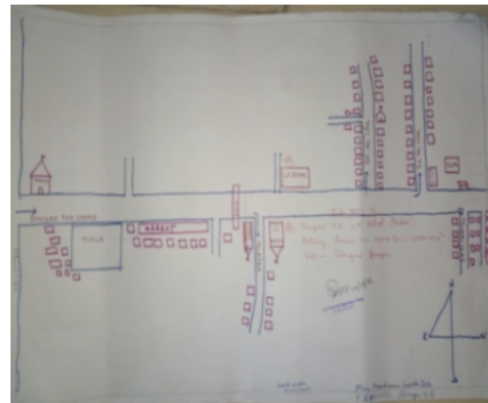

Key MAP View