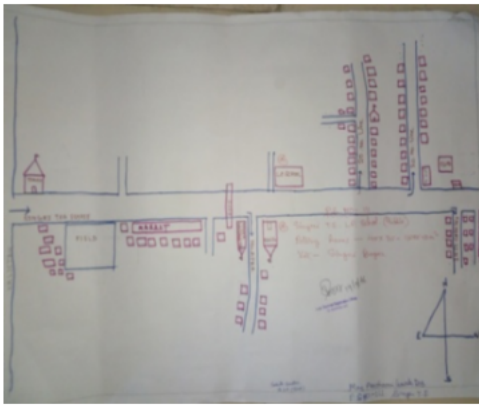

Nazri Naksha