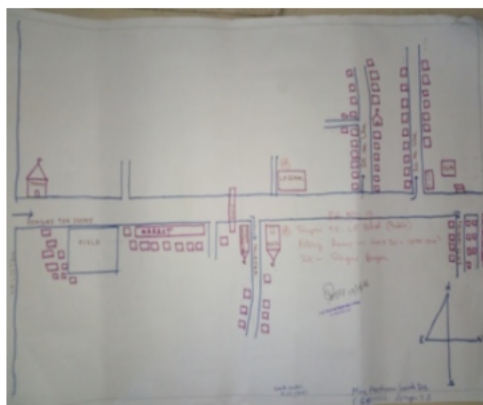

Nazri Naksha