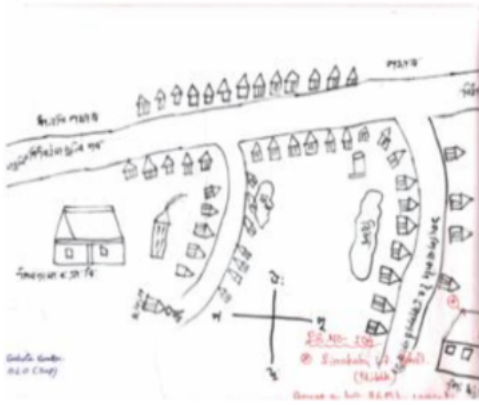

Nazri Naksha