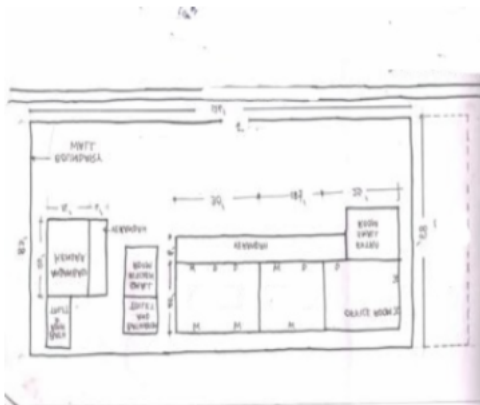

নিৰ্বাচক পঞ্জীয়ন বিষয়াৰ স্বাক্ষৰ

Nazri Naksha

Google Map View

Polling Station Building Front View

ভোটগ্ৰহন কেন্দ্ৰৰ সন্মুখৰ দৃশ্য

Cad View

Key MAP View

1	CFN1566587
নাম : বিজিনা বসুমতাৰী পিতাৰ নাম: অনাৰাম বসুমতাৰী ঘৰ নং : 2 বয়স : 22 লিঙ্গ : মহিলা	ফটো উপলব্ধ