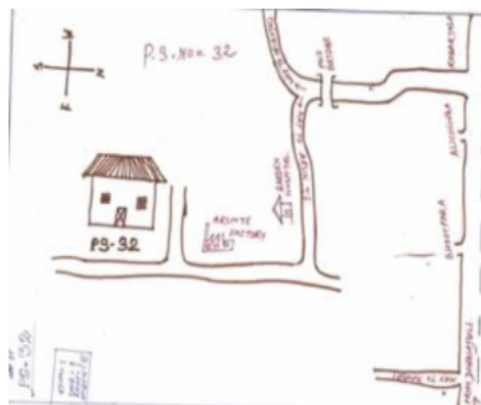

নিৰ্বাচক পঞ্জীয়ন বিষয়াৰ স্বাক্ষৰ

Nazri Naksha

Google Map View

Polling Station Building Front View

ভোটগ্রহন কেন্দ্রৰ সন্মুখৰ দৃশ্য

Cad View

Key MAP View

1 নাম : ফুলজেন্স লাক্ৰা পিতাৰ নাম: যোছেফ লাক্ৰা ঘৰ নং : ৭১ বয়স : 63 লিঙ্গ : পুৰুষ	BPJ2839909	ফটো উপলব্ধ	2 নাম : লুচিয়ানা লাক্ৰা স্বামীৰ নাম: ফুলজেন্স লাক্ৰা ঘৰ নং : ৭১ বয়স : 57 লিঙ্গ : মহিলা	BPJ2839910	ফটো উপলব্ধ	3 নাম : ফুলেশ্বৰী তাঁতী স্বামীৰ নাম: মহাদেৱ তাঁতী ঘৰ নং : ৭১ বয়স : 48 লিঙ্গ : মহিলা	BPJ2839896	ফটো উপলব্ধ
E 4 নাম : শান্তী তাঁতী স্বামীৰ নাম: ৰাজু তাঁতী ঘৰ নং : ৭১ বয়স : 46 লিঙ্গ : মহিলা	BPJ2839874	ফটো উপলব্ধ	5 নাম : তেলেচফৰ লাক্ৰা পিতাৰ নাম: ফুলজেন্স লাক্ৰা ঘৰ নং : ৭১ বয়স : 36 লিঙ্গ : পুৰুষ	BPJ2839921	ফটো উপলব্ধ	6 নাম : ফুৰা লাক্ৰা পিতাৰ নাম: ফুলজেন্স লাক্ৰা ঘৰ নং : ৭১ বয়স : 31 লিঙ্গ : মহিলা	BPJ0326769	ফটো উপলব্ধ
7 নাম : এভাৰেষ্ট লাক্ৰা পিতাৰ নাম: ফুলজেন্স লাক্ৰা ঘৰ নং : ৭১ বয়স : 29 লিঙ্গ : পুৰুষ	BPJ0326835	ফটো উপলব্ধ	8 নাম : আলবিচ লাক্ৰা পিতাৰ নাম: ফুলজেন্স লাক্ৰা ঘৰ নং : ৭১ বয়স : 25 লিঙ্গ : পুৰুষ	BPJ0481549	ফটো উপলব্ধ	9 নাম : সাগৰমনি চৰ স্বামীৰ নাম: বৃহা চৰ ঘৰ নং : ৭১ বয়স : 53 লিঙ্গ : মহিলা	BPJ2839943	ফটো উপলব্ধ
10 নাম : নৰমী চৰ স্বামীৰ নাম: ৰামচৰন চৰ ঘৰ নং : ৭৪ বয়স : 65 লিঙ্গ : মহিলা	BPJ2839976	ফটো উপলব্ধ	E 11 নাম : মাৰিয়া চৰ পিতাৰ নাম: ৰামচৰন চৰ ঘৰ নং : ৭৪ বয়স : 42 লিঙ্গ : মহিলা	BPJ2840019	ফটো উপলব্ধ	12 নাম : দিব্যা চৰ পিতাৰ নাম: মাইকেল চৰ ঘৰ নং : ৭৪ বয়স : 28 লিঙ্গ : মহিলা	BPJ0125492	ফটো উপলব্ধ
E 13 নাম : শক্তি বাঘোৱাৰ স্বামীৰ নাম: সোনাৰাম বাঘোৱাৰ ঘৰ নং : ৫০ বয়স : 50 লিঙ্গ : মহিলা	BPJ2840042	ফটো উপলব্ধ	14 নাম : ৰাজু বাঘোৱাৰ পিতাৰ নাম: ৰতন বাঘোৱাৰ ঘৰ নং : ৭৫ বয়স : 38 লিঙ্গ : পুৰুষ	BPJ2840064	ফটো উপলব্ধ	15 নাম : মনন বাঘোৱাৰ পিতাৰ নাম: সোনাৰাম বাঘোৱাৰ ঘৰ নং : ৭৫ বয়স : 36 লিঙ্গ : পুৰুষ	BPJ2840075	ফটো উপলব্ধ
E 16 নাম : সোহন বাঘোৱাৰ অন্যান্য: মোহন বাঘোৱাৰ ঘৰ নং : ৭৫ বয়স : ৪3 লিঙ্গ : পুৰুষ	BPJ0595702	ফটো উপলব্ধ	E 17 নাম : ইষ্টিফান পুত্তি পিতাৰ নাম: ফাৰ্নিচিচ পুত্তি ঘৰ নং : ৭৭ বয়স : ৪2 লিঙ্গ : পুৰুষ	BPJ2840086	ফটো উপলব্ধ	E 18 নাম : চুচানী পুত্তি স্বামীৰ নাম: ইষ্টিফান পুত্তি ঘৰ নং : ৭৭ বয়স : 55 লিঙ্গ : মহিলা	BPJ2840097	ফটো উপলব্ধ
E 19 নাম : ইলিয়াছ পুত্তি পিতাৰ নাম: ইষ্টিফান পুত্তি ঘৰ নং : ৭৭ বয়স : ৪9 লিঙ্গ : পুৰুষ	BPJ2840100	ফটো উপলব্ধ	20 নাম : মাগদালী বদ্রা স্বামীৰ নাম: নিবাৰন বদ্রা ঘৰ নং : ৭৮ বয়স : 41 লিঙ্গ : মহিলা	BPJ0130245	ফটো উপলব্ধ	21 নাম : সুভাচিনী দাহাজা পিতাৰ নাম: ইলিয়াহ দাহাজা ঘৰ নং : ৮০ বয়স : 67 লিঙ্গ : মহিলা	BPJ2840133	ফটো উপলব্ধ
22 নাম : বালামুদ্দিনা দাহাজা পিতাৰ নাম: ইলিয়াহ দাহাজা ঘৰ নং : ৮০ বয়স : 59 লিঙ্গ : মহিলা	BPJ2840122	ফটো উপলব্ধ	23 নাম : বাদান দাহাজা পিতাৰ নাম: ইলিয়াহ দাহাজা ঘৰ নং : ৮০ বয়স : 54 লিঙ্গ : পুৰুষ	BPJ2840155	ফটো উপলব্ধ	24 নাম : জিদান দাহাজা পিতাৰ নাম: ইলিয়াহ দাহাজা ঘৰ নং : ৮০ বয়স : 53 লিঙ্গ : পুৰুষ	BPJ2840144	ফটো উপলব্ধ
25 নাম : মলিন দাহাজা পিতাৰ নাম: ইমানুৱেল দাহাজা ঘৰ নং : ৮০ বয়স : 47 লিঙ্গ : পুৰুষ	BPJ2840166	ফটো উপলব্ধ	26 নাম : মেৰী তপু ডাহাজা স্বামীৰ নাম: মলিন ডাহাজা ঘৰ নং : ৮০ বয়স : 47 লিঙ্গ : মহিলা	BPJ2840188	ফটো উপলব্ধ	27 নাম : মিলন দাহাজা পিতাৰ নাম: ইলিয়াহ দাহাজা ঘৰ নং : ৮০ বয়স : 45 লিঙ্গ : পুৰুষ	BPJ2840177	ফটো উপলব্ধ
28 নাম : বিনিতা দাহাজা স্বামীৰ নাম: জিদান ডাহাজা ঘৰ নং : ৮০ বয়স : 41 লিঙ্গ : মহিলা	BPJ2840199	ফটো উপলব্ধ	29 নাম : ফুলমনি কাণ্ডুলনা পিতাৰ নাম: নুৱেল কাণ্ডুলনা ঘৰ নং : ৪০ বয়স : 27 লিঙ্গ : মহিলা	BPJ0280370	ফটো উপলব্ধ	30 নাম : নিৰ্মল দাহাজা পিতাৰ নাম: পাউলোচ দাহাজা ঘৰ নং : ৮১ বয়স : 77 লিঙ্গ : পুৰুষ	BPJ2840202	ফটো উপলব্ধ