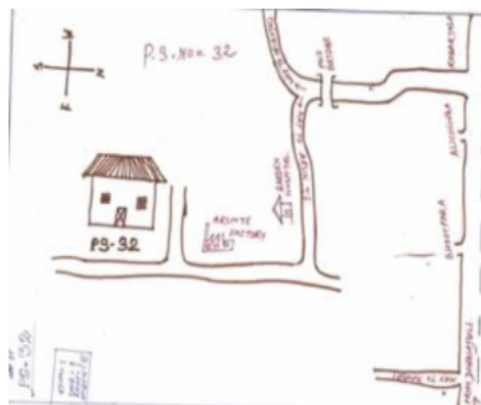

নিৰ্বাচক পঞ্জীয়ন বিষয়াৰ স্বাক্ষৰ

Nazri Naksha

Google Map View

Polling Station Building Front View

ভোটগ্রহন কেন্দ্রৰ সন্মুখৰ দৃশ্য

Cad View

Key MAP View

1 নাম : বিভা দাস পিতাৰ নাম: অনিল দাস ঘৰ নং : 1 বয়স : 57 লিঙ্গ : মহিলা	BPJ2834562	ফটো উপলব্ধ	2 নাম : বাবুল দাস পিতাৰ নাম: অনিল দাস ঘৰ নং : 1 বয়স : 57 লিঙ্গ : পুৰুষ	BPJ2834595	ফটো উপলব্ধ	3 নাম : বৰন দাস পিতাৰ নাম: অনিল দাস ঘৰ নং : 1 বয়স : 52 লিঙ্গ : পুৰুষ	BPJ2834573	ফটো উপলব্ধ
4 নাম : অৰুন কুমাৰ দাস পিতাৰ নাম: অনিল দাস ঘৰ নং : 1 বয়স : 50 লিঙ্গ : পুৰুষ	BPJ2834584	ফটো উপলব্ধ	5 নাম : শোকলা দাস স্বামীৰ নাম: বাবুল দাস ঘৰ নং : 1 বয়স : 42 লিঙ্গ : মহিলা	BPJ2834608	ফটো উপলব্ধ	6 নাম : ত্ৰিশনি দাস পিতাৰ নাম: বাবুল দাস ঘৰ নং : 1 বয়স : 22 লিঙ্গ : মহিলা	BPJ2040855	ফটো উপলব্ধ
7 নাম : গঙ্গাৰাণী ধৰ পিতাৰ নাম: নিপেন চন্দ্ৰ ধৰ ঘৰ নং : 2 বয়স : 79 লিঙ্গ : মহিলা	BPJ2834619	ফটো উপলব্ধ	8 নাম : ৰবি ধৰ পিতাৰ নাম: নিপেন চন্দ্ৰ ধৰ ঘৰ নং : 2 বয়স : 55 লিঙ্গ : পুৰুষ	BPJ2834631	ফটো উপলব্ধ	9 নাম : দীপক ধৰ পিতাৰ নাম: নিপেন চন্দ্ৰ ধৰ ঘৰ নং : 2 বয়স : 53 লিঙ্গ : পুৰুষ	BPJ2834642	ফটো উপলব্ধ
# 10 নাম : দেবশীষ ধৰ পিতাৰ নাম: নিপেন চন্দ্ৰ ধৰ ঘৰ নং : 2 বয়স : 51 লিঙ্গ : পুৰুষ	BPJ2834653	ফটো উপলব্ধ	11 নাম : তপন ধৰ পিতাৰ নাম: নিপেন চন্দ্ৰ ধৰ ঘৰ নং : 2 বয়স : 49 লিঙ্গ : পুৰুষ	BPJ2834664	ফটো উপলব্ধ	D 12 নাম : ভণ্টী ধৰ স্বামীৰ নাম: প্ৰদীপ ধৰ ঘৰ নং : 2 বয়স : 46 লিঙ্গ : মহিলা	BPJ2834700	ফটো উপলব্ধ
13 নাম : দুৰ্গা ৰানী ধৰ স্বামীৰ নাম: দীপক ধৰ ঘৰ নং : 2 বয়স : 43 লিঙ্গ : মহিলা	BPJ2834697	ফটো উপলব্ধ	14 নাম : স্বপন ধৰ পিতাৰ নাম: নিপেন চন্দ্ৰ ধৰ ঘৰ নং : 2 বয়স : 39 লিঙ্গ : পুৰুষ	BPJ2834675	ফটো উপলব্ধ	S 15 নাম : উলী ধৰ পিতাৰ নাম: নিপেন চন্দ্ৰ ধৰ ঘৰ নং : 2 বয়স : 38 লিঙ্গ : মহিলা	BPJ2834686	ফটো উপলব্ধ
16 নাম : চুমা ৰাণী পাল ধৰ স্বামীৰ নাম: দেৱশীষ ধৰ ঘৰ নং : 2 বয়স : 38 লিঙ্গ : মহিলা	BPJ0072249	ফটো উপলব্ধ	17 নাম : অনামিকা ধৰ পিতাৰ নাম: ৰবি ধৰ ঘৰ নং : 2 বয়স : 28 লিঙ্গ : মহিলা	BPJ0255547	ফটো উপলব্ধ	18 নাম : দীপ ধৰ পিতাৰ নাম: দীপক ধৰ ঘৰ নং : 2 বয়স : 22 লিঙ্গ : পুৰুষ	BPJ1995182	ফটো উপলব্ধ
19 নাম : জ্যোৎস্না ৰায় স্বামীৰ নাম: ৰতন চন্দ্ৰ ৰয় ঘৰ নং : 3 বয়স : 69 লিঙ্গ : মহিলা	BPJ2834722	ফটো উপলব্ধ	20 নাম : সঞ্জয় ৰয় পিতাৰ নাম: ৰতন চন্দ্ৰ ৰয় ঘৰ নং : 3 বয়স : 48 লিঙ্গ : পুৰুষ	BPJ2834744	ফটো উপলব্ধ	21 নাম : অপৰ্ণা ৰায় স্বামীৰ নাম: সঞ্জয় ৰায় ঘৰ নং : 3 বয়স : 43 লিঙ্গ : মহিলা	BPJ2834766	ফটো উপলব্ধ
22 নাম : জীবন কৃষ্ণ দাস পিতাৰ নাম: বিনয় চন্দ্ৰ দাস ঘৰ নং : 8 বয়স : 61 লিঙ্গ : পুৰুষ	BPJ2834788	ফটো উপলব্ধ	23 নাম : চম্পা দাস স্বামীৰ নাম: জীবন কৃষ্ণ দাস ঘৰ নং : 4 বয়স : 57 লিঙ্গ : মহিলা	BPJ2837425	ফটো উপলব্ধ	24 নাম : বিন্দু দাস পিতাৰ নাম: বিনয় চন্দ্ৰ দাস ঘৰ নং : 8 বয়স : 49 লিঙ্গ : পুৰুষ	BPJ2834802	ফটো উপলব্ধ
D 25 নাম : অবিত দাস স্বামীৰ নাম: সাধন দাস ঘৰ নং : 8 বয়স : 48 লিঙ্গ : মহিলা	BPJ2834824	ফটো উপলব্ধ	26 নাম : ৰমা দাস স্বামীৰ নাম: বিন্দু দাস ঘৰ নং : 4 বয়স : 46 লিঙ্গ : মহিলা	BPJ0443788	ফটো উপলব্ধ	27 নাম : বিজয় কৃষ্ণ দাস পিতাৰ নাম: জীবন কৃষ্ণ দাস ঘৰ নং : 4 বয়স : 31 লিঙ্গ : পুৰুষ	BPJ2844453	ফটো উপলব্ধ
28 নাম : মন্দিৰা মোছাহাৰী স্বামীৰ নাম: কমলেশ দাস ঘৰ নং : 4 বয়স : 29 লিঙ্গ : মহিলা	QGW0154641	ফটো উপলব্ধ	29 নাম : কমলেশ দাস পিতাৰ নাম: জীবন দাস ঘৰ নং : 8 বয়স : 27 লিঙ্গ : পুৰুষ	BPJ0292847	ফটো উপলব্ধ	30 নাম : বিকি দাস পিতাৰ নাম: বিন্দু দাস ঘৰ নং : 4 বয়স : 23 লিঙ্গ : পুৰুষ	BPJ0442665	ফটো উপলব্ধ