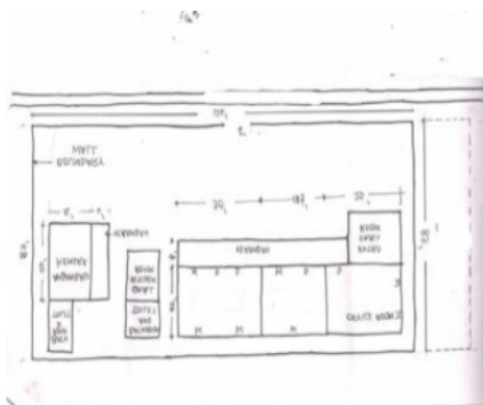

নিৰ্বাচক পঞ্জীয়ন বিষয়াৰ স্বাক্ষৰ

Nazri Naksha

Google Map View

Polling Station Building Front View

ভোটগ্ৰহন কেন্দ্ৰৰ সন্মুখৰ দৃশ্য

Cad View

Key MAP View

1 CFN2185800
নাম : জেৱমাছা বড়ো
পিতাৰ নাম: বাৰেন বড়ো
ঘৰ নং : 1
বয়স : 41 লিঙ্গ : পুৰুষ
ফটো উপলব্ধ