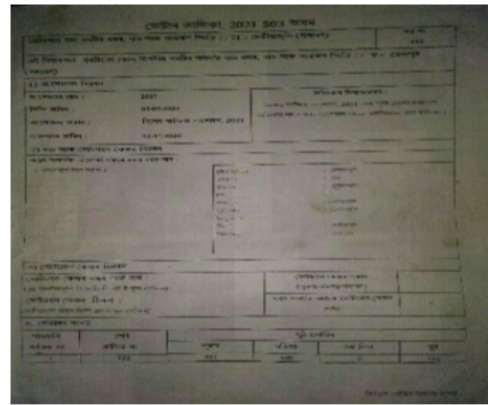

নিৰ্বাচক পঞ্জীয়ন বিষয়াৰ স্বাক্ষৰ

Nazri Naksha

Google Map View

Polling Station Building Front View

ভোটগ্ৰহন কেন্দ্ৰৰ সন্মুখৰ দৃশ্য

Cad View

Key MAP View