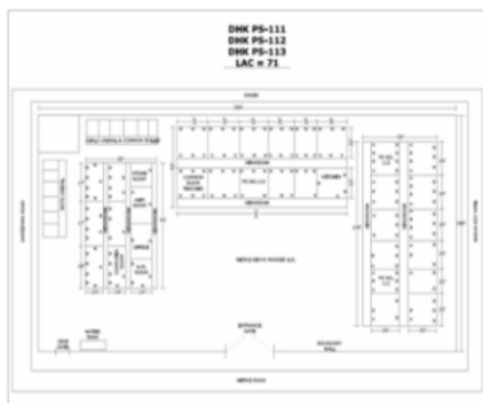

নিৰ্বাচক পঞ্জীয়ন বিষয়াৰ স্বাক্ষৰ

Nazri Naksha

Google Map View

Polling Station Building Front View

ভোটগ্ৰহন কেন্দ্ৰৰ সন্মুখৰ দৃশ্য

Cad View

Key MAP View

<p>R 1 QGW0182998</p> <p>নাম : ভায়োলিনা বৈশ্য মাতৃৰ নাম: নিকুঞ্জমনি বৈশ্য ঘৰ নং : 00 বয়স : 20 লিঙ্গ : মহিলা</p> <p>ফটো উপলব্ধ</p>	<p># 2 CFN1648757</p> <p>নাম : অদিতি ফুকন পিতাৰ নাম: ৰাজিব ফুকন ঘৰ নং : 828 বয়স : 22 লিঙ্গ : মহিলা</p> <p>ফটো উপলব্ধ</p>	<p>3 CFN1063587</p> <p>নাম : সুখন বিশ্বাস পিতাৰ নাম: সোধাংশু বিশ্বাস ঘৰ নং : 18 বয়স : 53 লিঙ্গ : পুৰুষ</p> <p>ফটো উপলব্ধ</p>
<p>4 QGW0188862</p> <p>নাম : তুষা বৰুৱা পিতাৰ নাম: দিলিপ বৰুৱা ঘৰ নং : 14 বয়স : 19 লিঙ্গ : মহিলা</p> <p>ফটো উপলব্ধ</p>	<p>5 CFN0011408</p> <p>নাম : বিমান পাল পিতাৰ নাম: সন্তোষ পাল ঘৰ নং : 20 বয়স : 50 লিঙ্গ : পুৰুষ</p> <p>ফটো উপলব্ধ</p>	<p>6 CFN0045898</p> <p>নাম : ধৰ্মিলা নাৰ্জাৰী সৰকাৰ স্বামীৰ নাম: বাপন সৰকাৰ ঘৰ নং : 43 বয়স : 40 লিঙ্গ : মহিলা</p> <p>ফটো উপলব্ধ</p>
<p>7 CFN1064513</p> <p>নাম : কাজল বনিক স্বামীৰ নাম: পৰিতোষ বনিক ঘৰ নং : ৫৭ বয়স : 68 লিঙ্গ : মহিলা</p> <p>ফটো উপলব্ধ</p>	<p>8 CFN0240572</p> <p>নাম : বিউটি বণিক পিতাৰ নাম: পৰিতোষ বণিক ঘৰ নং : ৫৭ বয়স : 30 লিঙ্গ : মহিলা</p> <p>ফটো উপলব্ধ</p>	<p>9 CFN0240911</p> <p>নাম : দিপম বণিক পিতাৰ নাম: পৰিতোষ বণিক ঘৰ নং : ৫৭ বয়স : 29 লিঙ্গ : পুৰুষ</p> <p>ফটো উপলব্ধ</p>
<p>10 CFN1621705</p> <p>নাম : দীপ্তী হাজৰিকা স্বামীৰ নাম: অনীল হাজৰিকা ঘৰ নং : ৬২ বয়স : 47 লিঙ্গ : মহিলা</p> <p>ফটো উপলব্ধ</p>	<p>11 CFN1405844</p> <p>নাম : ৰাজদীপ হাজৰিকা পিতাৰ নাম: অনীল হাজৰিকা ঘৰ নং : 62 বয়স : 22 লিঙ্গ : পুৰুষ</p> <p>ফটো উপলব্ধ</p>	<p>12 QGW0083832</p> <p>নাম : অনপম সতাৰ মাতৃৰ নাম: উষা দেৱী ঘৰ নং : 86 বয়স : 20 লিঙ্গ : পুৰুষ</p> <p>ফটো উপলব্ধ</p>
<p>13 BPJ0521872</p> <p>নাম : জামাল উদ্দিন পিতাৰ নাম: আব্দুল ৰেজাক ঘৰ নং : 145 বয়স : 26 লিঙ্গ : পুৰুষ</p> <p>ফটো উপলব্ধ</p>	<p>14 CFN1061661</p> <p>নাম : ৰঞ্জন কলিতা পিতাৰ নাম: সন্নি কলিতা ঘৰ নং : 146 বয়স : 46 লিঙ্গ : পুৰুষ</p> <p>ফটো উপলব্ধ</p>	<p>15 CFN0343079</p> <p>নাম : ৰনজন কলিতা স্বামীৰ নাম: ৰঞ্জন কলিতা ঘৰ নং : 146 বয়স : 34 লিঙ্গ : মহিলা</p> <p>ফটো উপলব্ধ</p>
<p>16 CFN1363696</p> <p>নাম : অভয়াৰাজ দাস পিতাৰ নাম: পুৰুষোত্তম দাস ঘৰ নং : 1৮৭ বয়স : 55 লিঙ্গ : পুৰুষ</p> <p>ফটো উপলব্ধ</p>	<p>17 QGW0127639</p> <p>নাম : তাপস সাহা পিতাৰ নাম: শুধাংশু সাহা ঘৰ নং : 193 বয়স : 41 লিঙ্গ : পুৰুষ</p> <p>ফটো উপলব্ধ</p>	<p>18 QGW0127720</p> <p>নাম : টম্পা ৰানী সাহা স্বামীৰ নাম: তাপস সাহা ঘৰ নং : 193 বয়স : 38 লিঙ্গ : মহিলা</p> <p>ফটো উপলব্ধ</p>
<p>19 CFN7608862</p> <p>নাম : খোচৰো সূত্ৰধৰ স্বামীৰ নাম: জিতুল সূত্ৰধৰ ঘৰ নং : 194 বয়স : 26 লিঙ্গ : মহিলা</p> <p>ফটো উপলব্ধ</p>	<p>20 QGW0054999</p> <p>নাম : সজল চৰকাৰ পিতাৰ নাম: গৌৰাঙ্গ চৰকাৰ ঘৰ নং : 195 বয়স : 37 লিঙ্গ : পুৰুষ</p> <p>ফটো উপলব্ধ</p>	<p>21 QGW0005215</p> <p>নাম : নৱজ্যোতি শৰ্মা পিতাৰ নাম: দয়াৰাম শৰ্মা ঘৰ নং : 196 বয়স : 34 লিঙ্গ : পুৰুষ</p> <p>ফটো উপলব্ধ</p>
<p>22 QGW0005124</p> <p>নাম : গীতাৱলী শৰ্মা স্বামীৰ নাম: নৱজ্যোতি শৰ্মা ঘৰ নং : 196 বয়স : 29 লিঙ্গ : মহিলা</p> <p>ফটো উপলব্ধ</p>	<p>23 QGW0021758</p> <p>নাম : ৰাকেশ সাহা পিতাৰ নাম: জতিশ সাহা ঘৰ নং : 197 বয়স : 44 লিঙ্গ : পুৰুষ</p> <p>ফটো উপলব্ধ</p>	<p>24 CFN1062200</p> <p>নাম : সুপ্ৰিয়া সাহা স্বামীৰ নাম: নিত্য গোপাল সাহা সাহা ঘৰ নং : 197 বয়স : 39 লিঙ্গ : মহিলা</p> <p>ফটো উপলব্ধ</p>
<p>25 QGW0027870</p> <p>নাম : ময়ূৰী শিখা বৰুৱা মাতৃৰ নাম: ৰিঞ্জু বৰুৱা ঘৰ নং : 198 বয়স : 32 লিঙ্গ : মহিলা</p> <p>ফটো উপলব্ধ</p>	<p>26 QGW0027854</p> <p>নাম : মানস বৰুৱা মাতৃৰ নাম: ৰিঞ্জু বৰুৱা ঘৰ নং : 198 বয়স : 21 লিঙ্গ : পুৰুষ</p> <p>ফটো উপলব্ধ</p>	<p>27 QGW0032813</p> <p>নাম : উমা চৰন মহন্ত পিতাৰ নাম: ফামীন্দ্ৰ মহন্ত ঘৰ নং : 199 বয়স : 65 লিঙ্গ : পুৰুষ</p> <p>ফটো উপলব্ধ</p>
<p>28 QGW0027912</p> <p>নাম : শান্তনা মহন্ত স্বামীৰ নাম: উমা চৰন মহন্ত ঘৰ নং : 199 বয়স : 50 লিঙ্গ : মহিলা</p> <p>ফটো উপলব্ধ</p>	<p>29 QGW0033191</p> <p>নাম : টাৰশীলা খেৰীয়া পিতাৰ নাম: যোচেফ খেৰীয়া ঘৰ নং : 200 বয়স : 35 লিঙ্গ : মহিলা</p> <p>ফটো উপলব্ধ</p>	<p>30 QGW0033373</p> <p>নাম : জনীকা খেৰীয়া পিতাৰ নাম: যোচেফ খেৰীয়া ঘৰ নং : 200 বয়স : 27 লিঙ্গ : মহিলা</p> <p>ফটো উপলব্ধ</p>