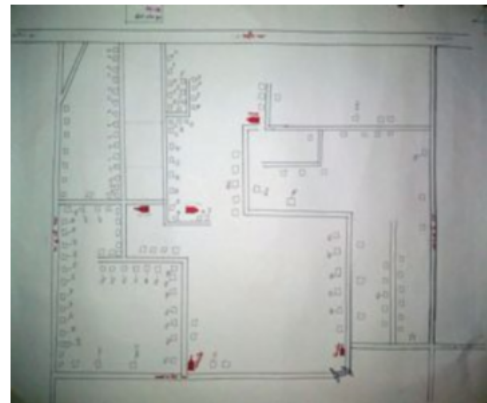

Key MAP View