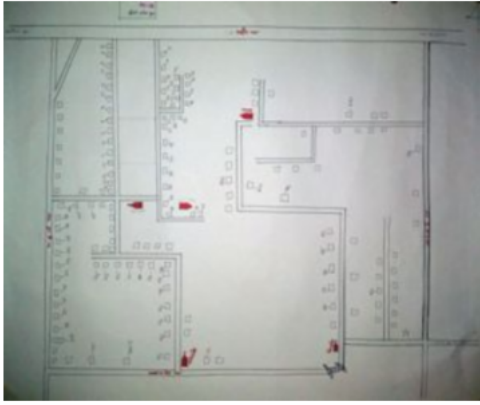

Nazri Naksha