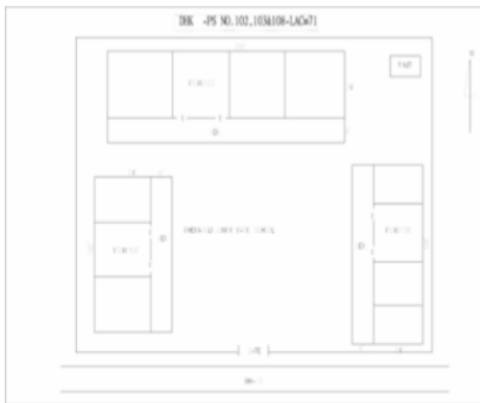

নিৰ্বাচক পঞ্জীয়ন বিষয়াৰ স্বাক্ষৰ

Nazri Naksha

Google Map View

Polling Station Building Front View

ভোটগ্ৰহন কেন্দ্ৰৰ সন্মুখৰ দৃশ্য

Cad View

Key MAP View

1 নাম : তনয়ী দেৱী পিতাৰ নাম: কাৰ্তিক নাথ ঘৰ নং : 8 বয়স : 26 লিঙ্গ : মহিলা	CFN1184845 ফটো উপলব্ধ	2 নাম : দৃষ্টি দেৱী পিতাৰ নাম: কাৰ্তিক চন্দ্ৰ নাথ ঘৰ নং : 4 বয়স : 22 লিঙ্গ : মহিলা	QGW0173401 ফটো উপলব্ধ	3 নাম : তপন সেন গুপ্ত পিতাৰ নাম: মনোৰঞ্জন সেনগুপ্ত ঘৰ নং : 5 বয়স : 53 লিঙ্গ : পুৰুষ	CFN1142796 ফটো উপলব্ধ
4 নাম : অজয় চুবৰ পিতাৰ নাম: দীনবন্ধু চবৰ ঘৰ নং : 8 বয়স : 28 লিঙ্গ : পুৰুষ	CFN1514470 ফটো উপলব্ধ	5 নাম : জয়তী চৌধুৰী স্বামীৰ নাম: সুমন চৌধুৰী ঘৰ নং : 12 বয়স : 38 লিঙ্গ : মহিলা	CFN0002164 ফটো উপলব্ধ	# 6 নাম : সিদ্ধি তা দাস পিতাৰ নাম: মুণাল কান্তি দাস ঘৰ নং : 79 বয়স : 23 লিঙ্গ : মহিলা	CFN1185297 ফটো উপলব্ধ
7 নাম : তপন দাস পিতাৰ নাম: সুধীৰ চন্দ্ৰ দাস ঘৰ নং : 15 বয়স : 68 লিঙ্গ : পুৰুষ	CFN1034577 ফটো উপলব্ধ	8 নাম : সুশান্তি দাস স্বামীৰ নাম: তপন দাস ঘৰ নং : 15 বয়স : 59 লিঙ্গ : মহিলা	CFN1034588 ফটো উপলব্ধ	9 নাম : মন মিতা ৰায় স্বামীৰ নাম: চন্দন ৰায় ঘৰ নং : 46 বয়স : 46 লিঙ্গ : মহিলা	CFN1037678 ফটো উপলব্ধ
10 নাম : ৰিংকী দাস পিতাৰ নাম: তপন দাস ঘৰ নং : 15 বয়স : 38 লিঙ্গ : মহিলা	CFN7616220 ফটো উপলব্ধ	11 নাম : চুমি দাস পিতাৰ নাম: তপন দাস ঘৰ নং : 15 বয়স : 26 লিঙ্গ : মহিলা	CFN1271113 ফটো উপলব্ধ	12 নাম : অবন্তিকা ৰায় মাতৃৰ নাম: মন মিতা ৰায় ঘৰ নং : 15 বয়স : 20 লিঙ্গ : মহিলা	QGW0115006 ফটো উপলব্ধ
13 নাম : নন্দিনী কিচান পিতাৰ নাম: জুগনু কিচান ঘৰ নং : 16 বয়স : 24 লিঙ্গ : মহিলা	CFN7577075 ফটো উপলব্ধ	14 নাম : আকাশ তান্তি পিতাৰ নাম: বেণু তান্তি ঘৰ নং : 19 বয়স : 27 লিঙ্গ : পুৰুষ	CFN1644442 ফটো উপলব্ধ	15 নাম : সুভাষ চন্দ্ৰ দাস পিতাৰ নাম: মনিন্দ্ৰ চন্দ্ৰ দাস ঘৰ নং : 19 বয়স : 69 লিঙ্গ : পুৰুষ	CFN1039094 ফটো উপলব্ধ
16 নাম : উমা ভাওৱাল দাস স্বামীৰ নাম: সুভাষ চন্দ্ৰ দাস ঘৰ নং : 15 বয়স : 57 লিঙ্গ : মহিলা	CFN1039107 ফটো উপলব্ধ	17 নাম : সুসমা পিতাৰ নাম: সুভাষ চন্দ্ৰ দাস ঘৰ নং : 19 বয়স : 34 লিঙ্গ : মহিলা	CFN2358192 ফটো উপলব্ধ	18 নাম : সুপৰ্ণা দাস পিতাৰ নাম: সুভাষ চন্দ্ৰ দাস ঘৰ নং : 19 বয়স : 32 লিঙ্গ : মহিলা	CFN2358158 ফটো উপলব্ধ
19 নাম : অঙ্কিতা দাস পিতাৰ নাম: সুভাষ চন্দ্ৰ দাস ঘৰ নং : 15 বয়স : 27 লিঙ্গ : মহিলা	CFN0169904 ফটো উপলব্ধ	20 নাম : তামান্না বিশ্বাস পিতাৰ নাম: প্ৰদীপ বিশ্বাস ঘৰ নং : 25 বয়স : 22 লিঙ্গ : মহিলা	CFN1561281 ফটো উপলব্ধ	21 নাম : প্ৰদীপ বিশ্বাস পিতাৰ নাম: শান্তিপদ বিশ্বাস ঘৰ নং : 30 বয়স : 58 লিঙ্গ : পুৰুষ	CFN1035014 ফটো উপলব্ধ
22 নাম : দেব বিশ্বাস স্বামীৰ নাম: প্ৰদীপ বিশ্বাস ঘৰ নং : 30 বয়স : 54 লিঙ্গ : মহিলা	CFN1035025 ফটো উপলব্ধ	23 নাম : তুহিনা বিশ্বাস পিতাৰ নাম: প্ৰদীপ বিশ্বাস ঘৰ নং : 30 বয়স : 27 লিঙ্গ : মহিলা	CFN0169524 ফটো উপলব্ধ	24 নাম : তৃষ্ণা বিশ্বাস পিতাৰ নাম: প্ৰদীপ বিশ্বাস ঘৰ নং : 30 বয়স : 27 লিঙ্গ : মহিলা	CFN0322289 ফটো উপলব্ধ
25 নাম : সুদেৱ দাস পিতাৰ নাম: প্ৰানকৃষ্ণ দাস ঘৰ নং : 39 বয়স : 45 লিঙ্গ : পুৰুষ	CFN1035285 ফটো উপলব্ধ	26 নাম : চুমকী কৰ দাস স্বামীৰ নাম: সুদেৱ দাস ঘৰ নং : 37 বয়স : 34 লিঙ্গ : মহিলা	QGW0127258 ফটো উপলব্ধ	27 নাম : বাসুদেৱ ৰাওনিয়াৰ পিতাৰ নাম: বালেশ্বৰ ৰাওনিয়াৰ ঘৰ নং : 86 বয়স : 62 লিঙ্গ : পুৰুষ	CFN1140839 ফটো উপলব্ধ
28 নাম : ৰামজী গুপ্তা পিতাৰ নাম: বাসুদেৱ গুপ্তা ঘৰ নং : 86 বয়স : 25 লিঙ্গ : পুৰুষ	CFN1174325 ফটো উপলব্ধ	29 নাম : ভাৰত গুপ্তা পিতাৰ নাম: বাসুদেৱ গুপ্তা ঘৰ নং : 86 বয়স : 23 লিঙ্গ : পুৰুষ	CFN1124817 ফটো উপলব্ধ	S2 30 নাম : ৰাজীৱ গোপ পিতাৰ নাম: চিত্ৰঞ্জন গোপ ঘৰ নং : 86 বয়স : 27 লিঙ্গ : পুৰুষ	CFN7603194 ফটো উপলব্ধ