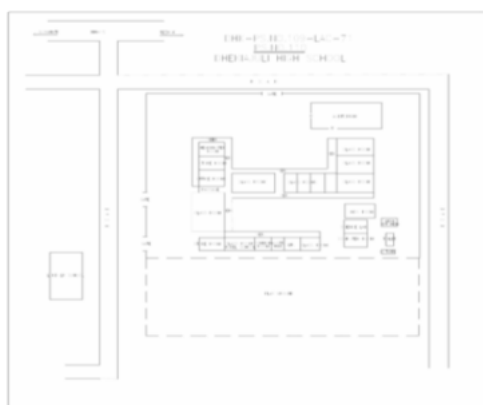

নিৰ্বাচক পঞ্জীয়ন বিষয়াৰ স্বাক্ষৰ

Nazri Naksha

Google Map View

Polling Station Building Front View

ভোটগ্ৰহন কেন্দ্ৰৰ সন্মুখৰ দৃশ্য

Cad View

Key MAP View

1 নাম : বাসনা ৰায় স্বামীৰ নাম: শ্ৰীক্ষিতীশ চন্দ্ৰ ৰায় ঘৰ নং : 1 বয়স : 82 লিঙ্গ : মহিলা	CFN1044571 ফটো উপলব্ধ	2 নাম : মানিক ৰায় পিতাৰ নাম: শ্ৰীক্ষিতীশ চন্দ্ৰ ৰায় ঘৰ নং : 1 বয়স : 72 লিঙ্গ : পুৰুষ	CFN1044582 ফটো উপলব্ধ	E 3 নাম : মঞ্জু ৰায় স্বামীৰ নাম: মানিক ৰায় ঘৰ নং : 1 বয়স : 62 লিঙ্গ : মহিলা	CFN1044593 ফটো উপলব্ধ
4 নাম : ৰজত বৰনু ৰায় পিতাৰ নাম: ক্ষিতীশ চন্দ্ৰ ৰায় ঘৰ নং : 1 বয়স : 42 লিঙ্গ : পুৰুষ	CFN1044617 ফটো উপলব্ধ	5 নাম : নীলোৎপল ৰায় পিতাৰ নাম: মানিক ৰায় ঘৰ নং : 1 বয়স : 39 লিঙ্গ : পুৰুষ	CFN2358374 ফটো উপলব্ধ	6 নাম : আৰতি গুপ্তা স্বামীৰ নাম: বাবুল গুপ্তা ঘৰ নং : 1 বয়স : 35 লিঙ্গ : মহিলা	CFN1373679 ফটো উপলব্ধ
7 নাম : অঞ্জি ৰাভা ৰায় স্বামীৰ নাম: নিলোৎপল ৰায় ঘৰ নং : 1 বয়স : 30 লিঙ্গ : মহিলা	QGW0046581 ফটো উপলব্ধ	8 নাম : ধৰ্মৰাজ ৰায় পিতাৰ নাম: মানিক ৰায় ঘৰ নং : 1 বয়স : 28 লিঙ্গ : পুৰুষ	CFN0203901 ফটো উপলব্ধ	9 নাম : ৰবিন দাস পিতাৰ নাম: ৰাধাৰমন দাস ঘৰ নং : 2 বয়স : 70 লিঙ্গ : পুৰুষ	CFN1044640 ফটো উপলব্ধ
10 নাম : ৰমেন্দ্ৰ দাস পিতাৰ নাম: ৰাধা ৰমন দাস ঘৰ নং : 2 বয়স : 61 লিঙ্গ : পুৰুষ	CFN1044662 ফটো উপলব্ধ	11 নাম : ৰঞ্জন কুমাৰ দাস পিতাৰ নাম: ৰাধা ৰমণ দাস ঘৰ নং : 2 বয়স : 60 লিঙ্গ : পুৰুষ	CFN1044684 ফটো উপলব্ধ	12 নাম : ৰাজকুমাৰ দাস পিতাৰ নাম: ৰাধা ৰমন দাস ঘৰ নং : 2 বয়স : 57 লিঙ্গ : পুৰুষ	CFN1044695 ফটো উপলব্ধ
13 নাম : ৰুমা দাস স্বামীৰ নাম: ৰবিন দাস ঘৰ নং : 2 বয়স : 57 লিঙ্গ : মহিলা	CFN1044651 ফটো উপলব্ধ	14 নাম : নীতা দাস স্বামীৰ নাম: ৰমেন্দ্ৰ দাস ঘৰ নং : 2 বয়স : 55 লিঙ্গ : মহিলা	CFN1044673 ফটো উপলব্ধ	15 নাম : নিৰুপমা দাস স্বামীৰ নাম: ৰঞ্জন কুমাৰ দাস ঘৰ নং : 2 বয়স : 49 লিঙ্গ : মহিলা	CFN0011169 ফটো উপলব্ধ
16 নাম : সোমা দাস স্বামীৰ নাম: ৰাজকুমাৰ দাস ঘৰ নং : 2 বয়স : 41 লিঙ্গ : মহিলা	CFN0073676 ফটো উপলব্ধ	17 নাম : ৰীমা দাস পিতাৰ নাম: ৰমেন্দ্ৰ দাস ঘৰ নং : 2 বয়স : 31 লিঙ্গ : মহিলা	CFN0011170 ফটো উপলব্ধ	18 নাম : মুনাল সেন পিতাৰ নাম: ধীৰেন সেন ঘৰ নং : 3 বয়স : 67 লিঙ্গ : পুৰুষ	CFN1044719 ফটো উপলব্ধ
19 নাম : নান্টু সেন পিতাৰ নাম: ধীৰেন্দ্ৰ সেন ঘৰ নং : 3 বয়স : 64 লিঙ্গ : পুৰুষ	CFN1044731 ফটো উপলব্ধ	20 নাম : সুনীল কুমাৰ সেন পিতাৰ নাম: ধীৰেন্দ্ৰ কুমাৰ সেন ঘৰ নং : 3 বয়স : 54 লিঙ্গ : পুৰুষ	CFN1044753 ফটো উপলব্ধ	21 নাম : শিবানী সেন স্বামীৰ নাম: মুনাল সেন ঘৰ নং : 3 বয়স : 53 লিঙ্গ : মহিলা	CFN1044720 ফটো উপলব্ধ
D 22 নাম : বিন্দা সেন স্বামীৰ নাম: নান্টু সেন ঘৰ নং : 3 বয়স : 47 লিঙ্গ : মহিলা	CFN1044742 ফটো উপলব্ধ	23 নাম : উমা সেন স্বামীৰ নাম: সুনীল সেন ঘৰ নং : 3 বয়স : 42 লিঙ্গ : মহিলা	CFN1044764 ফটো উপলব্ধ	24 নাম : মানব সেন পিতাৰ নাম: মুনাল সেন ঘৰ নং : 3 বয়স : 33 লিঙ্গ : পুৰুষ	CFN1044775 ফটো উপলব্ধ
25 নাম : নন্দীতা সেন পিতাৰ নাম: নান্টু সেন ঘৰ নং : 3 বয়স : 23 লিঙ্গ : মহিলা	CFN0656702 ফটো উপলব্ধ	26 নাম : জয়দীপ চেন পিতাৰ নাম: সুনীল চেন ঘৰ নং : 3 বয়স : 22 লিঙ্গ : পুৰুষ	CFN1650928 ফটো উপলব্ধ	27 নাম : গৌতম সাহা পিতাৰ নাম: গঙ্গাচৰন সাহা ঘৰ নং : 08 বয়স : 61 লিঙ্গ : পুৰুষ	CFN1044797 ফটো উপলব্ধ
28 নাম : শ্যামলী সাহা স্বামীৰ নাম: গৌতম সাহা ঘৰ নং : 08 বয়স : 53 লিঙ্গ : মহিলা	CFN1044800 ফটো উপলব্ধ	29 নাম : দেবশীষ কৰ পিতাৰ নাম: যতীন্দ্ৰ চন্দ্ৰ কৰ ঘৰ নং : 8 বয়স : 35 লিঙ্গ : পুৰুষ	CFN1054553 ফটো উপলব্ধ	30 নাম : সুভাশীষ কৰ পিতাৰ নাম: যতীন্দ্ৰ চন্দ্ৰ কৰ ঘৰ নং : 8 বয়স : 33 লিঙ্গ : পুৰুষ	CFN0011171 ফটো উপলব্ধ