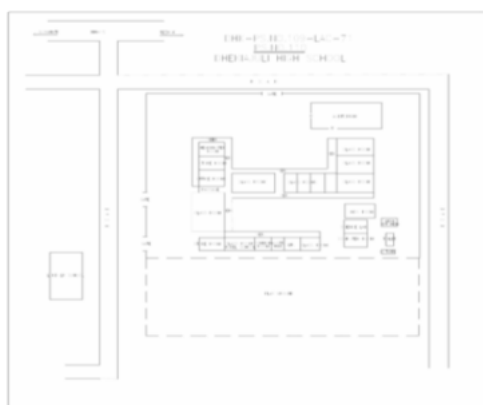

নিৰ্বাচক পঞ্জীয়ন বিষয়াৰ স্বাক্ষৰ

Nazri Naksha

Google Map View

Polling Station Building Front View

ভোটগ্ৰহন কেন্দ্ৰৰ সন্মুখৰ দৃশ্য

Cad View

Key MAP View

1 নাম : গুঞ্জ কুমাৰী স্বামীৰ নাম : চন্দন ৰায় ঘৰ নং : 10 বয়স : 23 লিঙ্গ : মহিলা	QGW0157073 ফটো উপলব্ধ	2 নাম : তীৰ্থাংকৰ দাস পিতাৰ নাম : নিকুঞ্জ কুমাৰ দাস ঘৰ নং : 15 বয়স : 26 লিঙ্গ : পুৰুষ	CFN0658377 ফটো উপলব্ধ	3 নাম : সমীৰ ভাওয়াল পিতাৰ নাম : সুনীল ৰঞ্জন ভাওয়াল ঘৰ নং : 20 বয়স : 56 লিঙ্গ : পুৰুষ	CFN1045370 ফটো উপলব্ধ
4 নাম : মুন্টি ভাওৱাল স্বামীৰ নাম : সমীৰ ভাওৱাল ঘৰ নং : 20 বয়স : 47 লিঙ্গ : মহিলা	QGW0137166 ফটো উপলব্ধ	5 নাম : ৰাজেন্দ্ৰ প্ৰসাদ কান পিতাৰ নাম : জগমোহন প্ৰসাদ কান ঘৰ নং : 109 বয়স : 56 লিঙ্গ : পুৰুষ	CFN1053287 ফটো উপলব্ধ	6 নাম : ওমপ্ৰকাশ প্ৰচাদ কান পিতাৰ নাম : জগমোহন কান ঘৰ নং : 109 বয়স : 50 লিঙ্গ : পুৰুষ	CFN1053323 ফটো উপলব্ধ
7 নাম : ইন্দ্ৰাটী দেবী স্বামীৰ নাম : ওমপ্ৰকাশ প্ৰচাদ কান ঘৰ নং : 47 বয়স : 47 লিঙ্গ : মহিলা	CFN1053334 ফটো উপলব্ধ	8 নাম : লক্ষণ প্ৰসাদ কান পিতাৰ নাম : জগমোহন প্ৰসাদ কান ঘৰ নং : 109 বয়স : 46 লিঙ্গ : পুৰুষ	CFN1053345 ফটো উপলব্ধ	9 নাম : চয়নিকা মেধি পিতাৰ নাম : কনক চন্দ্ৰ মেধি ঘৰ নং : 34 বয়স : 34 লিঙ্গ : মহিলা	CFN1141679 ফটো উপলব্ধ
10 নাম : সজিত কুমাৰ গুপ্তা পিতাৰ নাম : শিবনাথ গুপ্তা ঘৰ নং : 108 বয়স : 33 লিঙ্গ : পুৰুষ	CFN1052535 ফটো উপলব্ধ	11 নাম : পুষ্প বনি সূত্ৰধৰ মাতৃৰ নাম : নৰেশ চন্দ্ৰ সূত্ৰধৰ ঘৰ নং : 185 বয়স : 66 লিঙ্গ : মহিলা	CFN1049361 ফটো উপলব্ধ	12 নাম : গণেশ সূত্ৰধৰ পিতাৰ নাম : নৰেশ চন্দ্ৰ সূত্ৰধৰ ঘৰ নং : 185 বয়স : 43 লিঙ্গ : পুৰুষ	CFN1049372 ফটো উপলব্ধ
S 13 নাম : গীতা ভৌমিক স্বামীৰ নাম : নিমল কুমাৰ ভৌমিক ঘৰ নং : 70 বয়স : 70 লিঙ্গ : মহিলা	CFN1050722 ফটো উপলব্ধ	14 নাম : কাজল কুমাৰ ভৌমিক পিতাৰ নাম : নিমল কুমাৰ ভৌমিক ঘৰ নং : 211 বয়স : 46 লিঙ্গ : পুৰুষ	CFN1050733 ফটো উপলব্ধ	# 15 নাম : পম্পী ভৌমিক স্বামীৰ নাম : কাজল কুমাৰ ভৌমিক ঘৰ নং : 211 বয়স : 37 লিঙ্গ : মহিলা	CFN0566406 ফটো উপলব্ধ
# 16 নাম : কাৰ্তিক চন্দ্ৰ পাল পিতাৰ নাম : ৰাজেন্দ্ৰ চন্দ্ৰ পাল ঘৰ নং : 212 বয়স : 60 লিঙ্গ : পুৰুষ	CFN1050755 ফটো উপলব্ধ	17 নাম : গনেশ পাল পিতাৰ নাম : ৰাজেন্দ্ৰ চন্দ্ৰ পাল ঘৰ নং : 212 বয়স : 55 লিঙ্গ : পুৰুষ	CFN1050777 ফটো উপলব্ধ	18 নাম : সবিতা ৰাণী পাল স্বামীৰ নাম : কাৰ্তিক চন্দ্ৰ পাল ঘৰ নং : 212 বয়স : 50 লিঙ্গ : মহিলা	CFN1050766 ফটো উপলব্ধ
# 19 নাম : সঞ্জীৱ পাল পিতাৰ নাম : কাৰ্তিক পাল ঘৰ নং : 212 বয়স : 27 লিঙ্গ : পুৰুষ	CFN0405472 ফটো উপলব্ধ	20 নাম : তনু পাল পিতাৰ নাম : কাৰ্তিক চন্দ্ৰ পাল ঘৰ নং : 212 বয়স : 22 লিঙ্গ : মহিলা	CFN1461250 ফটো উপলব্ধ	S 21 নাম : ৰেখা চৌধুৰী স্বামীৰ নাম : লতিয়ে সাধন চৌধুৰী ঘৰ নং : 213 বয়স : 77 লিঙ্গ : মহিলা	CFN1050788 ফটো উপলব্ধ
22 নাম : গুৰুকৃপা চৌধুৰী পিতাৰ নাম : সাধন চৌধুৰী ঘৰ নং : 213 বয়স : 57 লিঙ্গ : পুৰুষ	CFN1050799 ফটো উপলব্ধ	23 নাম : ৰীতা চৌধুৰী স্বামীৰ নাম : গুৰু কৃপা চৌধুৰী ঘৰ নং : 213 বয়স : 52 লিঙ্গ : মহিলা	CFN1050813 ফটো উপলব্ধ	D 24 নাম : মানিক বিশ্বাস পিতাৰ নাম : ননীগোপাল বিশ্বাস ঘৰ নং : 218 বয়স : 50 লিঙ্গ : পুৰুষ	CFN1050824 ফটো উপলব্ধ
D 25 নাম : মামনি বিশ্বাস স্বামীৰ নাম : মানিক বিশ্বাস ঘৰ নং : 218 বয়স : 42 লিঙ্গ : মহিলা	CFN1050835 ফটো উপলব্ধ	26 নাম : গৌৰাংগ মহাজন পিতাৰ নাম : হৰিশংকৰ মহাজন ঘৰ নং : 215 বয়স : 72 লিঙ্গ : পুৰুষ	CFN1050846 ফটো উপলব্ধ	27 নাম : নিয়তী মহাজন স্বামীৰ নাম : গৌৰাংগ মহাজন ঘৰ নং : 215 বয়স : 58 লিঙ্গ : মহিলা	CFN1050857 ফটো উপলব্ধ
28 নাম : বিকি মহাজন পিতাৰ নাম : গৌৰাংগ মহাজন ঘৰ নং : 215 বয়স : 38 লিঙ্গ : পুৰুষ	CFN1050879 ফটো উপলব্ধ	29 নাম : ফুলবন্তী ৰজক পিতাৰ নাম : ৰাজজকুমাৰ ৰজক ঘৰ নং : 215 বয়স : 30 লিঙ্গ : মহিলা	GLK0220285 ফটো উপলব্ধ	30 নাম : মধু ৰজক স্বামীৰ নাম : কাৰ্তিক ৰজক ঘৰ নং : 218 বয়স : 29 লিঙ্গ : মহিলা	BPJ0283515 ফটো উপলব্ধ