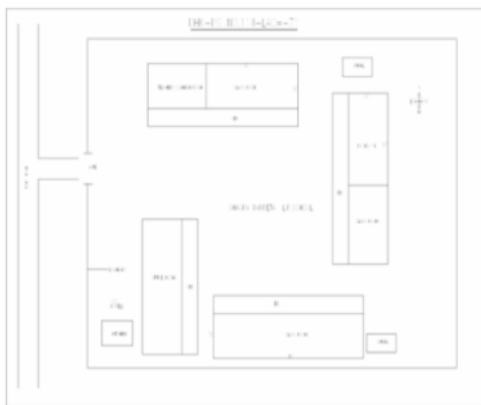

নিৰ্বাচক পঞ্জীয়ন বিষয়াৰ স্বাক্ষৰ

Nazri Naksha

Google Map View

Polling Station Building Front View

ভোটগ্ৰহন কেন্দ্ৰৰ সন্মুখৰ দৃশ্য

Cad View

Key MAP View

1 নাম : মীনাক্ষী সত্ৰধৰ স্বামীৰ নাম : নান্টু বিশ্বশৰ্মা ঘৰ নং : 00 বয়স : 34 লিঙ্গ : মহিলা	GBC1819212 ফটো উপলব্ধ	E 2 নাম : বামদয়াল ভেৰীয়া পিতাৰ নাম : ধৰাই ভেৰীয়া ঘৰ নং : 1 বয়স : 80 লিঙ্গ : পুৰুষ	CFN1084704 ফটো উপলব্ধ	3 নাম : দেবেন ৰায় পিতাৰ নাম : জনক ৰায় ঘৰ নং : 1 বয়স : 67 লিঙ্গ : পুৰুষ	CFN1084635 ফটো উপলব্ধ
S 4 নাম : উমা ৰায় পিতাৰ নাম : জনক ৰায় ঘৰ নং : 1 বয়স : 67 লিঙ্গ : পুৰুষ	CFN1084646 ফটো উপলব্ধ	S 5 নাম : দেবেশ ৰায় পিতাৰ নাম : জনক ৰায় ঘৰ নং : 1 বয়স : 62 লিঙ্গ : পুৰুষ	CFN1084657 ফটো উপলব্ধ	R 6 নাম : ৰাজেন্দ্ৰ ভাটি পিতাৰ নাম : দীপচান্দ ভাটি ঘৰ নং : 1 বয়স : 62 লিঙ্গ : পুৰুষ	CFN1084566 ফটো উপলব্ধ
S 7 নাম : নৰেশ ৰায় পিতাৰ নাম : জনক ৰায় ঘৰ নং : 1 বয়স : 57 লিঙ্গ : পুৰুষ	CFN1084668 ফটো উপলব্ধ	S 8 নাম : কামেশ্বৰ ৰায় পিতাৰ নাম : ৰামদেউ ৰায় ঘৰ নং : 1 বয়স : 57 লিঙ্গ : পুৰুষ	CFN1084679 ফটো উপলব্ধ	9 নাম : বুলন মণ্ডল পিতাৰ নাম : জয়মঙ্গল মণ্ডল ঘৰ নং : 1 বয়স : 52 লিঙ্গ : পুৰুষ	CFN1084737 ফটো উপলব্ধ
10 নাম : মঞ্জু দেবী স্বামীৰ নাম : বুলন মণ্ডল ঘৰ নং : 1 বয়স : 50 লিঙ্গ : মহিলা	CFN1495407 ফটো উপলব্ধ	S 11 নাম : হোলাছ ৰায় পিতাৰ নাম : ৰামদেউ ৰায় ঘৰ নং : 1 বয়স : 45 লিঙ্গ : পুৰুষ	CFN1084680 ফটো উপলব্ধ	12 নাম : শম্ভু ৰায় পিতাৰ নাম : দেবেন ৰায় ঘৰ নং : 1 বয়স : 42 লিঙ্গ : পুৰুষ	CFN1084691 ফটো উপলব্ধ
13 নাম : লক্ষ্মিনিয়া দেবী স্বামীৰ নাম : নৰেশ ছাহানি ঘৰ নং : 2 বয়স : 57 লিঙ্গ : মহিলা	CFN0708743 ফটো উপলব্ধ	14 নাম : ৰাজেশ কুমাৰ সিং পিতাৰ নাম : সন্তোলাল সিং ঘৰ নং : 2 বয়স : 51 লিঙ্গ : পুৰুষ	CFN1092020 ফটো উপলব্ধ	S 15 নাম : সানওয়াৰ মাল পাণ্ডিয়া পিতাৰ নাম : ওম প্ৰকাশ পাণ্ডিয়া ঘৰ নং : 2 বয়স : 45 লিঙ্গ : পুৰুষ	CFN1085503 ফটো উপলব্ধ
16 নাম : উষা কুমাৰী সিং স্বামীৰ নাম : ৰাজেশ সিং ঘৰ নং : 2 বয়স : 44 লিঙ্গ : মহিলা	CFN1092031 ফটো উপলব্ধ	S 17 নাম : বাম কন্যা দেবী স্বামীৰ নাম : সানোয়াৰ মাল পাণ্ডিয়া ঘৰ নং : 2 বয়স : 41 লিঙ্গ : মহিলা	QGW0069146 ফটো উপলব্ধ	18 নাম : ৰিতিক সিং পিতাৰ নাম : ৰাজেশ কুমাৰ সিং ঘৰ নং : 2 বয়স : 28 লিঙ্গ : পুৰুষ	CFN0434456 ফটো উপলব্ধ
19 নাম : ৰিতিকা কুমাৰী সিং পিতাৰ নাম : ৰাজেশ কুমাৰ সিং ঘৰ নং : 02 বয়স : 25 লিঙ্গ : মহিলা	CFN0563908 ফটো উপলব্ধ	S 20 নাম : মাৰুতি নন্দন পাণ্ডিয়া পিতাৰ নাম : সানোয়াৰ মাল পাণ্ডিয়া ঘৰ নং : 2 বয়স : 20 লিঙ্গ : পুৰুষ	QGW0066373 ফটো উপলব্ধ	21 নাম : দেব ঠাকুৰীয়া পিতাৰ নাম : দীপক ঠাকুৰীয়া ঘৰ নং : 3 বয়স : 25 লিঙ্গ : পুৰুষ	QGW0180687 ফটো উপলব্ধ
22 নাম : শ্ৰুতি কান পিতাৰ নাম : ওমপ্ৰকাশ কান ঘৰ নং : 3 বয়স : 24 লিঙ্গ : মহিলা	CFN7610066 ফটো উপলব্ধ	23 নাম : ৰঞ্জিতা বসুমতাৰী শইকীয়া স্বামীৰ নাম : বুবুল শইকীয়া ঘৰ নং : 8 বয়স : 69 লিঙ্গ : মহিলা	CFN1092382 ফটো উপলব্ধ	24 নাম : বুবুল শইকীয়া পিতাৰ নাম : ডিম্বেশ্বৰ শইকীয়া ঘৰ নং : 8 বয়স : 64 লিঙ্গ : পুৰুষ	CFN1092371 ফটো উপলব্ধ
25 নাম : ত্ৰৈলোক্য শইকীয়া পিতাৰ নাম : বুবুল শইকীয়া ঘৰ নং : 8 বয়স : 36 লিঙ্গ : পুৰুষ	CFN1087429 ফটো উপলব্ধ	26 নাম : পিথকি লিম্বু শইকীয়া স্বামীৰ নাম : ত্ৰৈলোক্য শইকীয়া ঘৰ নং : 8 বয়স : 36 লিঙ্গ : মহিলা	CFN0371021 ফটো উপলব্ধ	27 নাম : নিপন শইকীয়া পিতাৰ নাম : বুবুল শইকীয়া ঘৰ নং : 8 বয়স : 33 লিঙ্গ : পুৰুষ	CFN1093454 ফটো উপলব্ধ
28 নাম : বুদ্ধিণী দেবী পিতাৰ নাম : দূদনাথ শাহ ঘৰ নং : 5 বয়স : 36 লিঙ্গ : মহিলা	CBD1012164 ফটো উপলব্ধ	29 নাম : দীনেশ আগৰালা পিতাৰ নাম : মোহনলাল আগৰালা ঘৰ নং : 6 বয়স : 52 লিঙ্গ : পুৰুষ	CFN1084817 ফটো উপলব্ধ	30 নাম : কিৰন দেবী আগৰালা পিতাৰ নাম : দীনেশ আগৰালা ঘৰ নং : 6 বয়স : 47 লিঙ্গ : মহিলা	CFN1084828 ফটো উপলব্ধ