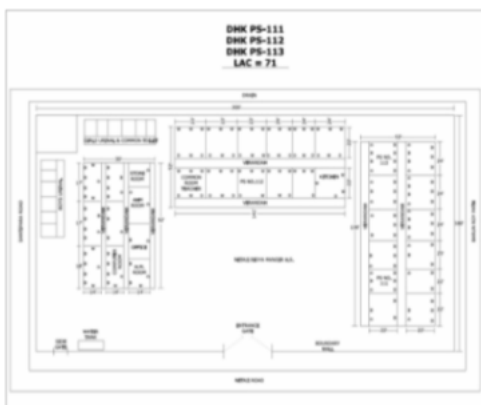

নিৰ্বাচক পঞ্জীয়ন বিষয়াৰ স্বাক্ষৰ

Nazri Naksha

Google Map View

Polling Station Building Front View

ভোটগ্ৰহন কেন্দ্ৰৰ সন্মুখৰ দৃশ্য

Cad View

Key MAP View

1 নাম : মনি ৰায় পিতাৰ নাম: ৰমনিমোহন ৰায় ঘৰ নং : 61 বয়স : 41 লিঙ্গ : মহিলা	CFN1901060 ফটো উপলব্ধ	2 নাম : পূজা দাস স্বামীৰ নাম: দেবব্রত বৰা ঘৰ নং : 107 বয়স : 26 লিঙ্গ : মহিলা	MSR1991876 ফটো উপলব্ধ	3 নাম : অবনী বিশ্বশৰ্মা পিতাৰ নাম: হৰিচৰণ বিশ্বশৰ্মা ঘৰ নং : 199 বয়স : 62 লিঙ্গ : পুৰুষ	CFN1069949 ফটো উপলব্ধ
4 নাম : ফালানী বিশ্বশৰ্মা স্বামীৰ নাম: অবনী বিশ্বশৰ্মা ঘৰ নং : 199 বয়স : 56 লিঙ্গ : মহিলা	CFN1069950 ফটো উপলব্ধ	5 নাম : তপন দাস পিতাৰ নাম: সুৰেশ দাস ঘৰ নং : 199 বয়স : 54 লিঙ্গ : পুৰুষ	CFN1069905 ফটো উপলব্ধ	6 নাম : সুচিলা দাস স্বামীৰ নাম: তপন দাস ঘৰ নং : 199 বয়স : 47 লিঙ্গ : মহিলা	CFN1069916 ফটো উপলব্ধ
7 নাম : চম্পা সূত্ৰধৰ স্বামীৰ নাম: গোপাল সূত্ৰধৰ ঘৰ নং : 177 বয়স : 45 লিঙ্গ : মহিলা	CFN1069983 ফটো উপলব্ধ	8 নাম : জয়ন্ত বিশ্বশৰ্মা পিতাৰ নাম: অবনী বিশ্বশৰ্মা ঘৰ নং : 199 বয়স : 35 লিঙ্গ : পুৰুষ	CFN1069927 ফটো উপলব্ধ	9 নাম : মুক্তি বিশ্বশৰ্মা স্বামীৰ নাম: জয়ন্ত বিশ্বশৰ্মা ঘৰ নং : 199 বয়স : 29 লিঙ্গ : মহিলা	CFN1651892 ফটো উপলব্ধ
10 নাম : হৰে কৃষ্ণা সূত্ৰধৰ পিতাৰ নাম: গুপালী সূত্ৰধৰ ঘৰ নং : 177 বয়স : 29 লিঙ্গ : পুৰুষ	CFN7565138 ফটো উপলব্ধ	11 নাম : শ্ৰীয়া সূত্ৰধৰ পিতাৰ নাম: চিনিবাস সূত্ৰধৰ ঘৰ নং : 177 বয়স : 22 লিঙ্গ : মহিলা	QGW0011791 ফটো উপলব্ধ	12 নাম : শিভ ৰাম সূত্ৰধৰ পিতাৰ নাম: গুপালী সূত্ৰধৰ ঘৰ নং : 177 বয়স : 21 লিঙ্গ : পুৰুষ	CFN7565187 ফটো উপলব্ধ
13 নাম : অভয়া সূত্ৰধৰ পিতাৰ নাম: চিনিবাস সূত্ৰধৰ ঘৰ নং : 177 বয়স : 20 লিঙ্গ : পুৰুষ	QGW0011767 ফটো উপলব্ধ	14 নাম : ধনজয় বিশ্বশৰ্মা পিতাৰ নাম: অৰনী বিশ্বশৰ্মা ঘৰ নং : 199ক বয়স : 28 লিঙ্গ : পুৰুষ	CFN0265819 ফটো উপলব্ধ	15 নাম : গোপাল সূত্ৰধৰ পিতাৰ নাম: হৰেন সূত্ৰধৰ ঘৰ নং : 199খ বয়স : 53 লিঙ্গ : পুৰুষ	CFN1069972 ফটো উপলব্ধ
16 নাম : চিনিবাস সূত্ৰধৰ পিতাৰ নাম: হৰেণ সূত্ৰধৰ ঘৰ নং : 199খ বয়স : 48 লিঙ্গ : পুৰুষ	CFN1069994 ফটো উপলব্ধ	17 নাম : জয়ন্তী সূত্ৰধৰ স্বামীৰ নাম: চিনিবাস সূত্ৰধৰ ঘৰ নং : 199খ বয়স : 40 লিঙ্গ : মহিলা	CFN1070004 ফটো উপলব্ধ	18 নাম : দীপা বিশ্বশৰ্মা পিতাৰ নাম: অৰণি বিশ্বশৰ্মা ঘৰ নং : 199ক বয়স : 33 লিঙ্গ : মহিলা	CFN1069938 ফটো উপলব্ধ
# 19 নাম : ৰামকৃষ্ণ দত্ত পিতাৰ নাম: কানাই লাল দত্ত ঘৰ নং : 309 বয়স : 71 লিঙ্গ : পুৰুষ	QGW0160903 ফটো উপলব্ধ	20 নাম : কিতাব আলি পিতাৰ নাম: সমৰ আলি ঘৰ নং : 178 বয়স : 70 লিঙ্গ : পুৰুষ	CFN7574627 ফটো উপলব্ধ	21 নাম : নাজমা চলতানা স্বামীৰ নাম: কিতাব আলি ঘৰ নং : 178 বয়স : 53 লিঙ্গ : মহিলা	CFN7574783 ফটো উপলব্ধ
# 22 নাম : অনিতা মল্লিক দত্ত স্বামীৰ নাম: ৰামকৃষ্ণ দত্ত ঘৰ নং : 309 বয়স : 50 লিঙ্গ : মহিলা	QGW0160945 ফটো উপলব্ধ	23 নাম : মেৰিনা চলতানা পিতাৰ নাম: কিতাব আলী ঘৰ নং : 178 বয়স : 35 লিঙ্গ : মহিলা	CFN7574536 ফটো উপলব্ধ	24 নাম : নিভা দাস স্বামীৰ নাম: ৰঞ্জিত চন্দ্ৰ দাস ঘৰ নং : 199 বয়স : 64 লিঙ্গ : মহিলা	CFN1070026 ফটো উপলব্ধ
25 নাম : অমল দাস পিতাৰ নাম: ৰঞ্জিত চন্দ্ৰ দাস ঘৰ নং : 199 বয়স : 48 লিঙ্গ : পুৰুষ	CFN1070037 ফটো উপলব্ধ	26 নাম : গনেশ দাস পিতাৰ নাম: ৰঞ্জিত দাস ঘৰ নং : 179 বয়স : 40 লিঙ্গ : পুৰুষ	QGW0151852 ফটো উপলব্ধ	27 নাম : কাৰ্তিক দাস পিতাৰ নাম: ৰঞ্জিত চন্দ্ৰ দাস ঘৰ নং : 199 বয়স : 37 লিঙ্গ : পুৰুষ	CFN0061416 ফটো উপলব্ধ
28 নাম : ৰেবতী দাস স্বামীৰ নাম: কাৰ্তিক দাস ঘৰ নং : 199 বয়স : 32 লিঙ্গ : মহিলা	CFN0061507 ফটো উপলব্ধ	29 নাম : সুৰেশ তাঁতী পিতাৰ নাম: ঘাচিৰাম তাঁতী ঘৰ নং : 180 বয়স : 65 লিঙ্গ : পুৰুষ	CFN1070059 ফটো উপলব্ধ	30 নাম : জয়ন্তী তাঁতী স্বামীৰ নাম: সুৰেশ তাঁতী ঘৰ নং : 180 বয়স : 52 লিঙ্গ : মহিলা	CFN1070060 ফটো উপলব্ধ