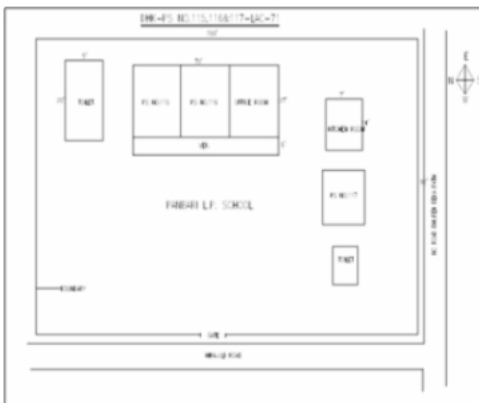

নিৰ্বাচক পঞ্জীয়ন বিষয়াৰ স্বাক্ষৰ

Nazri Naksha

Google Map View

Polling Station Building Front View

ভোটগ্ৰহন কেন্দ্ৰৰ সন্মুখৰ দৃশ্য

Cad View

Key MAP View

1 নাম : ডিম্বেশ্বৰী বৰা স্বামীৰ নাম: উপেন বৰা ঘৰ নং : ১ বয়স : 78 লিঙ্গ : মহিলা	CFN1094560 ফটো উপলব্ধ	2 নাম : দিলিপ কুমাৰ গগৈ পিতাৰ নাম: মহেন্দ্ৰ কুমাৰ গগৈ ঘৰ নং : 1 বয়স : 69 লিঙ্গ : পুৰুষ	JRQ2000331 ফটো উপলব্ধ	3 নাম : উৎপল বিশ্বাস পিতাৰ নাম: ফণী ভূষণ বিশ্বাস ঘৰ নং : ১ বয়স : 63 লিঙ্গ : পুৰুষ	CFN1099010 ফটো উপলব্ধ
4 নাম : ৰাতুল বৰা পিতাৰ নাম: উপেন বৰা ঘৰ নং : ১ বয়স : 60 লিঙ্গ : পুৰুষ	CFN1094571 ফটো উপলব্ধ	5 নাম : মীনা ডেকা স্বামীৰ নাম: ৰাতুল বৰা ঘৰ নং : ১ বয়স : 58 লিঙ্গ : মহিলা	CFN1094606 ফটো উপলব্ধ	6 নাম : জন শইকীয়া পিতাৰ নাম: ৰাধিকা প্ৰসাদ শইকীয়া ঘৰ নং : ১ বয়স : 55 লিঙ্গ : পুৰুষ	CFN1097387 ফটো উপলব্ধ
7 নাম : মুনিন বৰা পিতাৰ নাম: উপেন বৰা ঘৰ নং : ১ বয়স : 54 লিঙ্গ : পুৰুষ	CFN1094582 ফটো উপলব্ধ	8 নাম : নলিনী গগৈ স্বামীৰ নাম: দিলিপ কুমাৰ গগৈ ঘৰ নং : 1 বয়স : 54 লিঙ্গ : মহিলা	JRQ2000342 ফটো উপলব্ধ	9 নাম : তুলিকা শইকীয়া স্বামীৰ নাম: জন শইকীয়া ঘৰ নং : ১ বয়স : 53 লিঙ্গ : মহিলা	CFN1097398 ফটো উপলব্ধ
10 নাম : মিজু শইকীয়া বৰা স্বামীৰ নাম: জনাৰ্দন বৰা ঘৰ নং : ১ বয়স : 52 লিঙ্গ : মহিলা	CFN1094628 ফটো উপলব্ধ	11 নাম : উজ্জল বিশ্বাস পিতাৰ নাম: ফণী বিশ্বাস ঘৰ নং : ১ বয়স : 51 লিঙ্গ : পুৰুষ	CFN1099021 ফটো উপলব্ধ	12 নাম : জনাৰ্দন বৰা পিতাৰ নাম: উপেন বৰা ঘৰ নং : ১ বয়স : 50 লিঙ্গ : পুৰুষ	CFN1094593 ফটো উপলব্ধ
# 13 নাম : মঞ্জুৰাণী বিশ্বাস স্বামীৰ নাম: উৎপল বিশ্বাস ঘৰ নং : ১ বয়স : 45 লিঙ্গ : মহিলা	CFN1099032 ফটো উপলব্ধ	14 নাম : ৰাজ বৰা পিতাৰ নাম: উপেন বৰা ঘৰ নং : ১ বয়স : 38 লিঙ্গ : পুৰুষ	CFN1094617 ফটো উপলব্ধ	15 নাম : গৌৰব গগৈ পিতাৰ নাম: দিলিপ কুমাৰ গগৈ ঘৰ নং : 1 বয়স : 35 লিঙ্গ : পুৰুষ	JRQ2000353 ফটো উপলব্ধ
16 নাম : ৰাজলক্ষী শইকীয়া পিতাৰ নাম: জন শইকীয়া ঘৰ নং : ১ বয়স : 30 লিঙ্গ : মহিলা	CFN2359479 ফটো উপলব্ধ	17 নাম : ৰঞ্জিতা ছেত্ৰী পিতাৰ নাম: মতিলাল ছেত্ৰী ঘৰ নং : 01 বয়স : 29 লিঙ্গ : মহিলা	LSY0168765 ফটো উপলব্ধ	18 নাম : পাৰ্থ প্ৰতিম বৰা পিতাৰ নাম: ৰাতুল বৰা ঘৰ নং : ১ বয়স : 25 লিঙ্গ : পুৰুষ	CFN0551598 ফটো উপলব্ধ
19 নাম : অনঙ্গৰাজ শইকীয়া পিতাৰ নাম: জন শইকীয়া ঘৰ নং : ১ বয়স : 25 লিঙ্গ : পুৰুষ	CFN0608083 ফটো উপলব্ধ	20 নাম : বাসন্তী নাথ স্বামীৰ নাম: স্বৰ্গীয় মোলান চন্দ্ৰ নাথ ঘৰ নং : 2 বয়স : 72 লিঙ্গ : মহিলা	CFN1094640 ফটো উপলব্ধ	21 নাম : জিত নাথ পিতাৰ নাম: মোলান নাথ ঘৰ নং : ২ বয়স : 52 লিঙ্গ : পুৰুষ	CFN1094651 ফটো উপলব্ধ
22 নাম : বৰ্ণালী নাথ পিতাৰ নাম: স্বৰ্গীয় মোলান চন্দ্ৰ নাথ ঘৰ নং : 2 বয়স : 46 লিঙ্গ : মহিলা	CFN1094662 ফটো উপলব্ধ	23 নাম : চিত্তৰঞ্জন সাহা পিতাৰ নাম: দুৰ্গাপদ সাহা ঘৰ নং : ৩ বয়স : 77 লিঙ্গ : পুৰুষ	CFN1094673 ফটো উপলব্ধ	24 নাম : অনিতাৰাণী সাহা স্বামীৰ নাম: চিত্তৰঞ্জন সাহা ঘৰ নং : ৩ বয়স : 62 লিঙ্গ : মহিলা	CFN1094684 ফটো উপলব্ধ
25 নাম : শিবু কৰ পিতাৰ নাম: শম্ভু কৰ ঘৰ নং : ৩ কু বয়স : 62 লিঙ্গ : পুৰুষ	CFN1094764 ফটো উপলব্ধ	26 নাম : সুনীতা কৰ স্বামীৰ নাম: শিবুনাথ কৰ ঘৰ নং : ৩ বয়স : 52 লিঙ্গ : মহিলা	CFN1094720 ফটো উপলব্ধ	27 নাম : নিৰঞ্জন সাহা পিতাৰ নাম: চিত্তৰঞ্জন সাহা ঘৰ নং : ৩ বয়স : 49 লিঙ্গ : পুৰুষ	CFN1094695 ফটো উপলব্ধ
28 নাম : নমিতা সাহা পিতাৰ নাম: চিত্তৰঞ্জন সাহা ঘৰ নং : ৩ বয়স : 42 লিঙ্গ : মহিলা	CFN1094708 ফটো উপলব্ধ	29 নাম : ববিতা সাহা স্বামীৰ নাম: নিৰঞ্জন সাহা ঘৰ নং : ৩ বয়স : 42 লিঙ্গ : মহিলা	CFN0493502 ফটো উপলব্ধ	30 নাম : তাশি বাংগু দগৰ স্বামীৰ নাম: বিকাশ দগৰ ঘৰ নং : ৩ বয়স : 39 লিঙ্গ : মহিলা	CFN0614008 ফটো উপলব্ধ