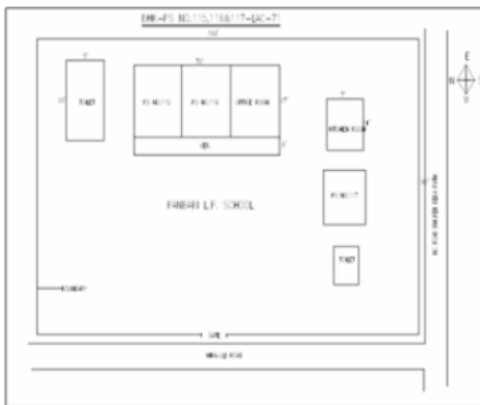

নিৰ্বাচক পঞ্জীয়ন বিষয়াৰ স্বাক্ষৰ

Nazri Naksha

Google Map View

Polling Station Building Front View

ভোটগ্ৰহন কেন্দ্ৰৰ সন্মুখৰ দৃশ্য

Cad View

Key MAP View

<p>1 নাম : নিলীমা গগৈ স্বামীৰ নাম : মহেন্দ্ৰ গগৈ ঘৰ নং : ১ বয়স : ৪৭ লিঙ্গ : মহিলা</p> <p>CFN1106145</p> <p>ফটো উপলব্ধ</p>	<p>2 নাম : কুনল গগৈ পিতাৰ নাম : দিলিপ কুমাৰ গগৈ ঘৰ নং : ১ বয়স : ২৪ লিঙ্গ : পুৰুষ</p> <p>CFN1427053</p> <p>ফটো উপলব্ধ</p>	<p>3 নাম : বিধান সেন পিতাৰ নাম : নিৰঞ্জন সেন ঘৰ নং : ০২ বয়স : ৪৬ লিঙ্গ : পুৰুষ</p> <p>BPJ2537475</p> <p>ফটো উপলব্ধ</p>
<p>4 নাম : মমতা মিত্ৰ স্বামীৰ নাম : বাৰ্জেস চন্দ্ৰ মিত্ৰ ঘৰ নং : ০৪ বয়স : ৩৬ লিঙ্গ : মহিলা</p> <p>CFN0319897</p> <p>ফটো উপলব্ধ</p>	<p>5 নাম : উপাসনা দত্ত পিতাৰ নাম : অজিত দত্ত ঘৰ নং : ৬ বয়স : ২৪ লিঙ্গ : মহিলা</p> <p>CFN0286336</p> <p>ফটো উপলব্ধ</p>	<p>6 নাম : যতীন্দ্ৰ দেবনাথ পিতাৰ নাম : মথুৰা মোহন দেবনাথ ঘৰ নং : ৭ বয়স : ৫৯ লিঙ্গ : পুৰুষ</p> <p>CFN1111553</p> <p>ফটো উপলব্ধ</p>
<p>7 নাম : সাধনা দেবনাথ স্বামীৰ নাম : যতীন্দ্ৰ দেবনাথ ঘৰ নং : ৭ বয়স : ৫১ লিঙ্গ : মহিলা</p> <p>CFN1111564</p> <p>ফটো উপলব্ধ</p>	<p>8 নাম : সৌৰভ দেবনাথ পিতাৰ নাম : যতীন্দ্ৰ দেবনাথ ঘৰ নং : ৭ বয়স : ২৭ লিঙ্গ : পুৰুষ</p> <p>CFN0308692</p> <p>ফটো উপলব্ধ</p>	<p>9 নাম : পুষ্পা আচাৰ্যী স্বামীৰ নাম : জীবন কৃষ্ণ আচাৰ্যী ঘৰ নং : ৮ বয়স : ৬৪ লিঙ্গ : মহিলা</p> <p>CFN1112034</p> <p>ফটো উপলব্ধ</p>
<p>10 নাম : প্ৰভাত আচাৰ্যী পিতাৰ নাম : জীবন কৃষ্ণ আচাৰ্যী ঘৰ নং : ৮ বয়স : ৩৭ লিঙ্গ : পুৰুষ</p> <p>CFN1112045</p> <p>ফটো উপলব্ধ</p>	<p>11 নাম : জোনালী বৰা পিতাৰ নাম : বাৰ্বেণ বৰা ঘৰ নং : ১০ বয়স : ৫০ লিঙ্গ : মহিলা</p> <p>CFN1105039</p> <p>ফটো উপলব্ধ</p>	<p>12 নাম : নবজিত বিশ্ব শৰ্মা পিতাৰ নাম : অমল বিশ্ব শৰ্মা ঘৰ নং : ১০ বয়স : ২১ লিঙ্গ : পুৰুষ</p> <p>QGW0187468</p> <p>ফটো উপলব্ধ</p>
<p>13 নাম : মিলন চন্দ্ৰ ডেকা পিতাৰ নাম : ভৰত চন্দ্ৰ ডেকা ঘৰ নং : ১১ বয়স : ৬৪ লিঙ্গ : পুৰুষ</p> <p>CFN1105062</p> <p>ফটো উপলব্ধ</p>	<p>14 নাম : সুশান্ত হুৰ পিতাৰ নাম : স্বপন হুৰ ঘৰ নং : ১১ বয়স : ৩০ লিঙ্গ : পুৰুষ</p> <p>CFN2359855</p> <p>ফটো উপলব্ধ</p>	<p>15 নাম : ধুবজ্যতি ডেকা পিতাৰ নাম : মীলন চন্দ্ৰ ডেকা ঘৰ নং : ১১ বয়স : ২৩ লিঙ্গ : পুৰুষ</p> <p>CFN0655514</p> <p>ফটো উপলব্ধ</p>
<p>16 নাম : জগদিশ শৰ্মা পিতাৰ নাম : খগেন্দ্ৰনাথ শৰ্মা ঘৰ নং : ১২ বয়স : ৫০ লিঙ্গ : পুৰুষ</p> <p>CFN1106054</p> <p>ফটো উপলব্ধ</p>	<p>17 নাম : উৎপল বৰা পিতাৰ নাম : বাৰ্বেণ বৰা ঘৰ নং : ১৩ বয়স : ৫৭ লিঙ্গ : পুৰুষ</p> <p>CFN1105040</p> <p>ফটো উপলব্ধ</p>	<p>18 নাম : তনুয় বৰা পিতাৰ নাম : উৎপল বৰা ঘৰ নং : ১৩ বয়স : ২১ লিঙ্গ : পুৰুষ</p> <p>CFN7601693</p> <p>ফটো উপলব্ধ</p>
<p>19 নাম : মৰমি কলিতা স্বামীৰ নাম : পংকজ কলিতা ঘৰ নং : ১৭ বয়স : ৫৬ লিঙ্গ : মহিলা</p> <p>CFN1110776</p> <p>ফটো উপলব্ধ</p>	<p>S2 20 নাম : মিলা প্ৰধান চক্ৰবৰ্তী স্বামীৰ নাম : প্ৰানজিত চক্ৰবৰ্তী ঘৰ নং : ১৭ বয়স : ৩০ লিঙ্গ : মহিলা</p> <p>CFN2341744</p> <p>ফটো উপলব্ধ</p>	<p>21 নাম : ৰাজশ্ৰী কলিতা পিতাৰ নাম : পংকজ কলিতা ঘৰ নং : ১৭ বয়স : ২৪ লিঙ্গ : মহিলা</p> <p>CFN0296509</p> <p>ফটো উপলব্ধ</p>
<p>22 নাম : দেবাংশী কলিতা পিতাৰ নাম : পংকজ কলিতা ঘৰ নং : ১৭ বয়স : ২২ লিঙ্গ : মহিলা</p> <p>CFN1426113</p> <p>ফটো উপলব্ধ</p>	<p>23 নাম : শৈলেন্দ্ৰ কুমাৰ বৰা পিতাৰ নাম : ঘন কান্ত বৰা ঘৰ নং : ১৮ বয়স : ৪৭ লিঙ্গ : পুৰুষ</p> <p>CFN1106509</p> <p>ফটো উপলব্ধ</p>	<p>24 নাম : নবনীতা ৰাজবংশী স্বামীৰ নাম : শৈলেন্দ্ৰ কুমাৰ বৰা ঘৰ নং : ১৮ বয়স : ৪১ লিঙ্গ : মহিলা</p> <p>CFN1106521</p> <p>ফটো উপলব্ধ</p>
<p>25 নাম : যোগান্দ্ৰ নাথ পিতাৰ নাম : মধুৰাম নাথ ঘৰ নং : ২১ বয়স : ৬৪ লিঙ্গ : পুৰুষ</p> <p>CFN0325712</p> <p>ফটো উপলব্ধ</p>	<p>E 26 নাম : অৰ্চনা দেব স্বামীৰ নাম : অমল দেব ঘৰ নং : ২২ বয়স : ৫৭ লিঙ্গ : মহিলা</p> <p>CFN1108958</p> <p>ফটো উপলব্ধ</p>	<p>27 নাম : আদিত্য দত্ত পিতাৰ নাম : ব্ৰজগোপাল দত্ত ঘৰ নং : ২২ বয়স : ২৫ লিঙ্গ : পুৰুষ</p> <p>CFN1354547</p> <p>ফটো উপলব্ধ</p>
<p>28 নাম : কিৰণ দেবী পিতাৰ নাম : মনোজ কুমাৰ দাস ঘৰ নং : ২৫ বয়স : ৩৪ লিঙ্গ : মহিলা</p> <p>BPJ0119131</p> <p>ফটো উপলব্ধ</p>	<p>29 নাম : আমান দাস পিতাৰ নাম : অসিম দাস ঘৰ নং : ২৮ বয়স : ১৭ লিঙ্গ : পুৰুষ</p> <p>QGW0149971</p> <p>ফটো উপলব্ধ</p>	<p>30 নাম : ৰাজীৱ মুন্না পিতাৰ নাম : ৰামু মুন্না ঘৰ নং : ৩১ক বয়স : ৩৯ লিঙ্গ : পুৰুষ</p> <p>CFN1104570</p> <p>ফটো উপলব্ধ</p>