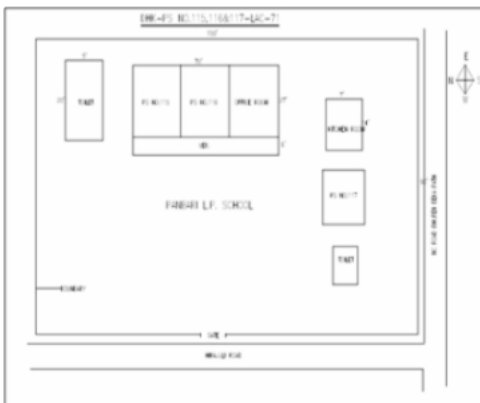

নিৰ্বাচক পঞ্জীয়ন বিষয়াৰ স্বাক্ষৰ

Nazri Naksha

Google Map View

Polling Station Building Front View

ভোটগ্ৰহন কেন্দ্ৰৰ সন্মুখৰ দৃশ্য

Cad View

Key MAP View

1 নাম : চুমিত্ৰা দেবী আগৰৱালা স্বামীৰ নাম : ৰামানিৰঞ্জন আগৰৱালা ঘৰ নং : 1 বয়স : 79 লিঙ্গ : মহিলা	CFN1114574 ফটো উপলব্ধ	2 নাম : কমলেশ আগৰৱালা পিতাৰ নাম : ৰামানিৰঞ্জন আগৰৱালা ঘৰ নং : 1 বয়স : 54 লিঙ্গ : পুৰুষ	CFN1114563 ফটো উপলব্ধ	S 3 নাম : এথালিচ চাহু পিতাৰ নাম : চেঞ্জিৰ মাৰাক ঘৰ নং : 1 বয়স : 53 লিঙ্গ : পুৰুষ	CFN2326183 ফটো উপলব্ধ
4 নাম : ববিতা আগৰৱালা স্বামীৰ নাম : কমলেশ আগৰৱালা ঘৰ নং : 1 বয়স : 49 লিঙ্গ : মহিলা	CFN1114585 ফটো উপলব্ধ	5 নাম : অতীষেক আগৰৱালা পিতাৰ নাম : কমলেশ আগৰৱালা ঘৰ নং : 01 বয়স : 25 লিঙ্গ : পুৰুষ	CFN0501882 ফটো উপলব্ধ	6 নাম : পৰিতোষ চক্ৰৱৰ্তী পিতাৰ নাম : কুমুদ বন্ধু চক্ৰৱৰ্তী ঘৰ নং : 1/এ বয়স : 68 লিঙ্গ : পুৰুষ	CFN1118714 ফটো উপলব্ধ
7 নাম : মালা চক্ৰৱৰ্তী স্বামীৰ নাম : পৰিতোষ চক্ৰৱৰ্তী ঘৰ নং : 1/এ বয়স : 54 লিঙ্গ : মহিলা	CFN1118690 ফটো উপলব্ধ	8 নাম : পাঞ্চালী চক্ৰৱৰ্তী পিতাৰ নাম : পৰিতোষ চক্ৰৱৰ্তী ঘৰ নং : 1/এ বয়স : 31 লিঙ্গ : মহিলা	CFN1123144 ফটো উপলব্ধ	9 নাম : পিয়ালী চক্ৰৱৰ্তী পিতাৰ নাম : পাৰিতোষ চক্ৰৱৰ্তী ঘৰ নং : 1/এ বয়স : 27 লিঙ্গ : মহিলা	CFN0327072 ফটো উপলব্ধ
10 নাম : প্ৰদীপ দে পিতাৰ নাম : দীনেশ চন্দ্ৰ দে ঘৰ নং : 1বী বয়স : 66 লিঙ্গ : পুৰুষ	CFN1116194 ফটো উপলব্ধ	11 নাম : ৰমা ৰানী দে স্বামীৰ নাম : প্ৰদীপ দে ঘৰ নং : 1বী বয়স : 61 লিঙ্গ : মহিলা	CFN1116207 ফটো উপলব্ধ	12 নাম : সুনীত ৰায় চৌধুৰী পিতাৰ নাম : বৰুন ৰায় চৌধুৰী ঘৰ নং : 02 বয়স : 75 লিঙ্গ : পুৰুষ	CFN1116263 ফটো উপলব্ধ
13 নাম : সজিত ৰায় চৌধুৰী পিতাৰ নাম : বৰুন ৰায় চৌধুৰী ঘৰ নং : 02 বয়স : 73 লিঙ্গ : পুৰুষ	CFN1116274 ফটো উপলব্ধ	14 নাম : বিশ্ৰাজিৎ ৰায় চৌধুৰী পিতাৰ নাম : বৰুন ৰায় চৌধুৰী ঘৰ নং : 02 বয়স : 67 লিঙ্গ : পুৰুষ	CFN1116285 ফটো উপলব্ধ	15 নাম : নাৰায়ন ডেকা পিতাৰ নাম : দেবেন ডেকা ঘৰ নং : 02 বয়স : 66 লিঙ্গ : পুৰুষ	GNS0006769 ফটো উপলব্ধ
16 নাম : অঞ্জু ডেকা স্বামীৰ নাম : নাৰায়ন ডেকা ঘৰ নং : 02 বয়স : 62 লিঙ্গ : মহিলা	QGW0025692 ফটো উপলব্ধ	S 17 নাম : মৌচমী ৰায় চৌধুৰী পিতাৰ নাম : বৰুন ৰায় চৌধুৰী ঘৰ নং : 02 বয়স : 61 লিঙ্গ : মহিলা	CFN1116296 ফটো উপলব্ধ	18 নাম : ধ্ৰুৱ ডেকা পিতাৰ নাম : দেবেন ডেকা ঘৰ নং : 02 বয়স : 60 লিঙ্গ : পুৰুষ	CFN1114610 ফটো উপলব্ধ
19 নাম : দীপা ৰায় চৌধুৰী পিতাৰ নাম : বৰুন ৰায় চৌধুৰী ঘৰ নং : 02 বয়স : 60 লিঙ্গ : মহিলা	CFN1116309 ফটো উপলব্ধ	20 নাম : হিতেশ ডেকা পিতাৰ নাম : দেবেন ডেকা ঘৰ নং : 2 বয়স : 54 লিঙ্গ : পুৰুষ	CFN1114632 ফটো উপলব্ধ	21 নাম : চন্দনা ডেকা স্বামীৰ নাম : ধ্ৰুৱ ডেকা ঘৰ নং : 02 বয়স : 51 লিঙ্গ : মহিলা	CFN1114621 ফটো উপলব্ধ
22 নাম : সৰলা ডেকা স্বামীৰ নাম : হিতেশ ডেকা ঘৰ নং : 2 বয়স : 47 লিঙ্গ : মহিলা	CFN1114643 ফটো উপলব্ধ	23 নাম : মাস্ত পাল ৰায় চৌধুৰী স্বামীৰ নাম : বিশ্ৰাজিৎ ৰায় চৌধুৰী ঘৰ নং : 02 বয়স : 44 লিঙ্গ : মহিলা	CFN9443792 ফটো উপলব্ধ	24 নাম : সৌৰভ ৰায় চৌধুৰী পিতাৰ নাম : সুনীত ৰায় চৌধুৰী ঘৰ নং : 02 বয়স : 36 লিঙ্গ : পুৰুষ	CFN1122276 ফটো উপলব্ধ
25 নাম : ভূপালী ডেকা পিতাৰ নাম : নাৰায়ন ডেকা ঘৰ নং : 02 বয়স : 30 লিঙ্গ : মহিলা	QGW0020651 ফটো উপলব্ধ	26 নাম : বিশাংকি ডেকা পিতাৰ নাম : ধ্ৰুৱ ডেকা ঘৰ নং : 2 বয়স : 23 লিঙ্গ : মহিলা	CFN0670281 ফটো উপলব্ধ	27 নাম : প্ৰশান্ত ডেকা পিতাৰ নাম : নাৰায়ন ডেকা ঘৰ নং : 02 বয়স : 22 লিঙ্গ : পুৰুষ	QGW0020750 ফটো উপলব্ধ
28 নাম : ৰেখাৰাণী সাহা স্বামীৰ নাম : পৰেশ সাহা ঘৰ নং : 6 বয়স : 62 লিঙ্গ : মহিলা	CFN1120521 ফটো উপলব্ধ	29 নাম : শিবানী দে স্বামীৰ নাম : মিহিৰ দে ঘৰ নং : 07 বয়স : 58 লিঙ্গ : মহিলা	CFN1115339 ফটো উপলব্ধ	30 নাম : নবজ্যোতি দে পিতাৰ নাম : মিহিৰ দে ঘৰ নং : 07 বয়স : 32 লিঙ্গ : পুৰুষ	CFN1122221 ফটো উপলব্ধ