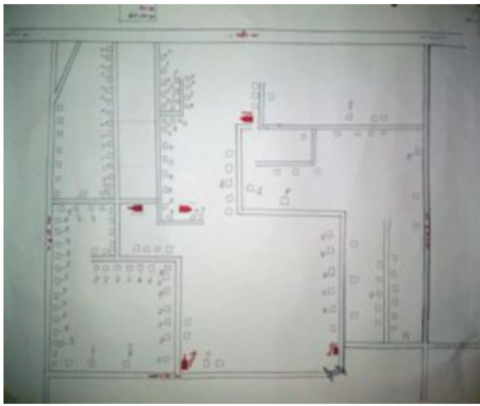

Nazri Naksha