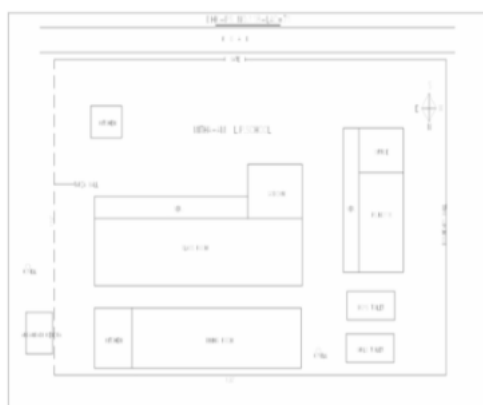

নিৰ্বাচক পঞ্জীয়ন বিষয়াৰ স্বাক্ষৰ

Nazri Naksha

Google Map View

Polling Station Building Front View

ভোটগ্ৰহন কেন্দ্ৰৰ সন্মুখৰ দৃশ্য

Cad View

Key MAP View

1 নাম : পদ্মা কলিতা পিতাৰ নাম: সোনাৰাম কলিতা ঘৰ নং : 1 বয়স : 52 লিঙ্গ : মহিলা	CFN1131255 ফটো উপলব্ধ	2 নাম : জয়ন্ত চক্ৰবৰ্তী পিতাৰ নাম: যতীন্দ্ৰ চক্ৰবৰ্তী ঘৰ নং : 2 বয়স : 66 লিঙ্গ : পুৰুষ	HCK0005944 ফটো উপলব্ধ	3 নাম : ৰিণা চ্যাটাৰ্জি স্বামীৰ নাম: সুব্ৰত চ্যাটাৰ্জি ঘৰ নং : 2 বয়স : 60 লিঙ্গ : মহিলা	CFN1591080 ফটো উপলব্ধ
4 নাম : ৰীতা চক্ৰবৰ্তী স্বামীৰ নাম: জয়ন্ত চক্ৰবৰ্তী ঘৰ নং : 2 বয়স : 53 লিঙ্গ : মহিলা	HCK0005948 ফটো উপলব্ধ	# 5 নাম : দেবজিত দাস পিতাৰ নাম: দুলন চন্দ্ৰ দাস ঘৰ নং : 2 বয়স : 38 লিঙ্গ : পুৰুষ	CFN1473092 ফটো উপলব্ধ	# 6 নাম : দীনেশ দাস পিতাৰ নাম: দুলন চন্দ্ৰ দাস ঘৰ নং : 2 বয়স : 37 লিঙ্গ : পুৰুষ	CFN1473105 ফটো উপলব্ধ
# 7 নাম : ৰিন্দী মেধি দাস স্বামীৰ নাম: দেবজিত দাস ঘৰ নং : 2 বয়স : 30 লিঙ্গ : মহিলা	CFN0595280 ফটো উপলব্ধ	8 নাম : অনিৰুদ্ধ চক্ৰবৰ্তী পিতাৰ নাম: জয়ন্ত চক্ৰবৰ্তী ঘৰ নং : 2 বয়স : 27 লিঙ্গ : পুৰুষ	CFN0708057 ফটো উপলব্ধ	9 নাম : জয়দীপ্ সৰকাৰ পিতাৰ নাম: জীবন কৃষ্ণ চৰকাৰ ঘৰ নং : 9 বয়স : 34 লিঙ্গ : পুৰুষ	CFN1125764 ফটো উপলব্ধ
10 নাম : সন্দীপ সৰকাৰ পিতাৰ নাম: জীৱন কৃষ্ণ সৰকাৰ ঘৰ নং : 3 বয়স : 26 লিঙ্গ : পুৰুষ	CFN0437889 ফটো উপলব্ধ	11 নাম : মহেন্দ্ৰ কুমাৰ মহেশ্বৰী পিতাৰ নাম: ৰামচন্দ্ৰ চান্দক ঘৰ নং : 8 বয়স : 65 লিঙ্গ : পুৰুষ	CFN1124727 ফটো উপলব্ধ	12 নাম : মঞ্জু মহেশ্বৰী স্বামীৰ নাম: মহেন্দ্ৰ কুমাৰ মহেশ্বৰী ঘৰ নং : 8 বয়স : 59 লিঙ্গ : মহিলা	CFN1124738 ফটো উপলব্ধ
13 নাম : শিবম চন্দক পিতাৰ নাম: মহেন্দ্ৰ কুমাৰ মহেশ্বৰী ঘৰ নং : 8 বয়স : 37 লিঙ্গ : পুৰুষ	CFN0340208 ফটো উপলব্ধ	14 নাম : বন্দনা চন্দক স্বামীৰ নাম: শিবম চন্দক ঘৰ নং : 8 বয়স : 36 লিঙ্গ : মহিলা	CFN0340299 ফটো উপলব্ধ	# 15 নাম : বিজয় চন্দক পিতাৰ নাম: মহেন্দ্ৰ কুমাৰ মহেশ্বৰী ঘৰ নং : 8 বয়স : 31 লিঙ্গ : পুৰুষ	CFN1132883 ফটো উপলব্ধ
E 16 নাম : গৌৰাঙ্গ ঘোষ পিতাৰ নাম: পূৰ্ণ ঘোষ ঘৰ নং : 62 বয়স : 62 লিঙ্গ : পুৰুষ	CFN1124909 ফটো উপলব্ধ	17 নাম : সঞ্জীৱ ঘোষ পিতাৰ নাম: কেশৱ ঘোষ ঘৰ নং : 5 বয়স : 49 লিঙ্গ : পুৰুষ	CFN1124841 ফটো উপলব্ধ	18 নাম : ৰিপ্লৱ ঘোষ পিতাৰ নাম: গৌৰাঙ্গ ঘোষ ঘৰ নং : 5 বয়স : 42 লিঙ্গ : পুৰুষ	CFN1124910 ফটো উপলব্ধ
S2 19 নাম : গৌতম ঘোষ পিতাৰ নাম: গৌৰাঙ্গ ঘোষ ঘৰ নং : 5 বয়স : 40 লিঙ্গ : পুৰুষ	CFN1124921 ফটো উপলব্ধ	S 20 নাম : মিন্টী ঘোষ পিতাৰ নাম: ভজন ঘোষ ঘৰ নং : 5 বয়স : 39 লিঙ্গ : মহিলা	CFN1124885 ফটো উপলব্ধ	21 নাম : ৰুমী ঘোষ স্বামীৰ নাম: সঞ্জীৱ ঘোষ ঘৰ নং : 5 বয়স : 30 লিঙ্গ : মহিলা	CFN0358887 ফটো উপলব্ধ
22 নাম : শীখা ঘোষ স্বামীৰ নাম: ভজন ঘোষ ঘৰ নং : 6 বয়স : 64 লিঙ্গ : মহিলা	CFN1124954 ফটো উপলব্ধ	23 নাম : বাবুল চন্দ্ৰ ঘোষ পিতাৰ নাম: পুনচন্দ্ৰ ঘোষ ঘৰ নং : 6 বয়স : 61 লিঙ্গ : পুৰুষ	CFN1124987 ফটো উপলব্ধ	24 নাম : ইলাৰানী ঘোষ স্বামীৰ নাম: বাদল ঘোষ ঘৰ নং : 6 বয়স : 57 লিঙ্গ : মহিলা	CFN1124976 ফটো উপলব্ধ
25 নাম : সুৰজিত ঘোষ পিতাৰ নাম: ভজন ঘোষ ঘৰ নং : 6 বয়স : 50 লিঙ্গ : পুৰুষ	CFN1124965 ফটো উপলব্ধ	26 নাম : প্ৰতিমা ঘোষ স্বামীৰ নাম: বাবুল ঘোষ ঘৰ নং : 6 বয়স : 49 লিঙ্গ : মহিলা	CFN1124998 ফটো উপলব্ধ	27 নাম : সুপ্ৰিয়া ঘোষ পিতাৰ নাম: ভজন ঘোষ ঘৰ নং : 6 বয়স : 46 লিঙ্গ : মহিলা	CFN0433128 ফটো উপলব্ধ
28 নাম : গৌৰী ঘোষ স্বামীৰ নাম: সুৰজিত ঘোষ ঘৰ নং : 6 বয়স : 33 লিঙ্গ : মহিলা	CFN0373266 ফটো উপলব্ধ	29 নাম : প্ৰিয়া ঘোষ পিতাৰ নাম: বাবুল ঘোষ ঘৰ নং : 6 বয়স : 27 লিঙ্গ : মহিলা	CFN0433219 ফটো উপলব্ধ	30 নাম : জাহ্নৱী পাল পিতাৰ নাম: ৰানা পাল ঘৰ নং : 6 বয়স : 19 লিঙ্গ : মহিলা	QGW0161422 ফটো উপলব্ধ