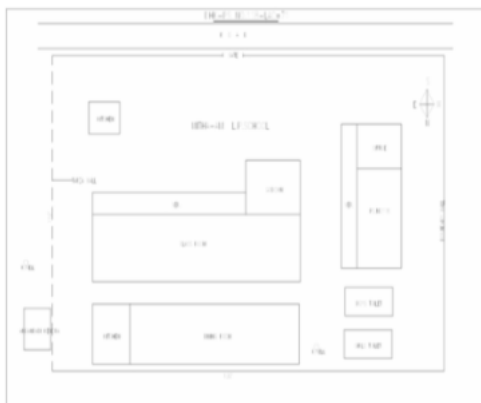

নিৰ্বাচক পঞ্জীয়ন বিষয়াৰ স্বাক্ষৰ

Nazri Naksha

Google Map View

Polling Station Building Front View

ভোটগ্ৰহন কেন্দ্ৰৰ সন্মুখৰ দৃশ্য

Cad View

Key MAP View

1 নাম : পূজা কোঁৱৰ স্বামীৰ নাম: সন্দীপ সিং ঘৰ নং : 1 বয়স : 31 লিঙ্গ : মহিলা	QGW0053926 ফটো উপলব্ধ	2 নাম : কিৰন অধিকাৰী স্বামীৰ নাম: টঙ্ক অধিকাৰী ঘৰ নং : 2 বয়স : 47 লিঙ্গ : মহিলা	CFN1141771 ফটো উপলব্ধ	3 নাম : কুন্দন অধিকাৰী পিতাৰ নাম: টঙ্ক অধিকাৰী ঘৰ নং : 2 বয়স : 26 লিঙ্গ : পুৰুষ	CFN0437699 ফটো উপলব্ধ
4 নাম : বাৰ্জেশ অধিকাৰী মাতৃৰ নাম: কিৰণ অধিকাৰী ঘৰ নং : 2 বয়স : 23 লিঙ্গ : পুৰুষ	CFN0712810 ফটো উপলব্ধ	5 নাম : জয় কান্ত শইকীয়া পিতাৰ নাম: জগত চন্দ্ৰ শইকীয়া ঘৰ নং : 03 বয়স : 77 লিঙ্গ : পুৰুষ	CFN1135531 ফটো উপলব্ধ	6 নাম : নিৰ্মলা দেবী স্বামীৰ নাম: জয় কান্ত শইকীয়া ঘৰ নং : 03 বয়স : 74 লিঙ্গ : মহিলা	CFN1135542 ফটো উপলব্ধ
7 নাম : অনিমা কলিতা দেবী স্বামীৰ নাম: দুলাল নাথ ঘৰ নং : 03 বয়স : 60 লিঙ্গ : মহিলা	CFN1142434 ফটো উপলব্ধ	8 নাম : দুলাল নাথ পিতাৰ নাম: বানেশ্বৰ নাথ ঘৰ নং : 03 বয়স : 58 লিঙ্গ : পুৰুষ	CFN1142423 ফটো উপলব্ধ	9 নাম : হিমাদ্ৰী দেবী পিতাৰ নাম: খগাই নাথ ঘৰ নং : 03 বয়স : 52 লিঙ্গ : মহিলা	CFN2360625 ফটো উপলব্ধ
10 নাম : সীমা দেবী পিতাৰ নাম: দুলাল নাথ ঘৰ নং : 03 বয়স : 31 লিঙ্গ : মহিলা	CFN1142832 ফটো উপলব্ধ	11 নাম : হৰতেজ সিং মাতৃৰ নাম: শৰণজীত কোঁৱৰ ঘৰ নং : 3 বয়স : 19 লিঙ্গ : পুৰুষ	QGW0179051 ফটো উপলব্ধ	12 নাম : দীনেশ চন্দ্ৰ দাস পিতাৰ নাম: ধৰনীধৰ দাস ঘৰ নং : 08 বয়স : 55 লিঙ্গ : পুৰুষ	CFN1140143 ফটো উপলব্ধ
13 নাম : বানী দাস স্বামীৰ নাম: দীনেশ দাস ঘৰ নং : 04 বয়স : 46 লিঙ্গ : মহিলা	CFN1140176 ফটো উপলব্ধ	14 নাম : তপন কুমাৰ শৰ্মা মাতৃৰ নাম: মোহন চন্দ্ৰ শৰ্মা ঘৰ নং : 5 বয়স : 53 লিঙ্গ : পুৰুষ	CFN0003534 ফটো উপলব্ধ	15 নাম : অজিত কুমাৰ শৰ্মা পিতাৰ নাম: প্ৰফুল্ল চন্দ্ৰ শৰ্মা ঘৰ নং : 9 বয়স : 65 লিঙ্গ : পুৰুষ	CFN1137106 ফটো উপলব্ধ
16 নাম : জয়শ্ৰী শৰ্মা স্বামীৰ নাম: হেমন্ত শৰ্মা ঘৰ নং : 9 বয়স : 60 লিঙ্গ : মহিলা	CFN1142069 ফটো উপলব্ধ	17 নাম : দিষ্টী শৰ্মা স্বামীৰ নাম: অজিত কুমাৰ শৰ্মা ঘৰ নং : 9 বয়স : 57 লিঙ্গ : মহিলা	CFN1137117 ফটো উপলব্ধ	18 নাম : ক্ষীৰদা দেবী স্বামীৰ নাম: যুগল নাথ ঘৰ নং : 09 বয়স : 56 লিঙ্গ : মহিলা	CFN1142774 ফটো উপলব্ধ
19 নাম : সিদাৰ্থ শৰ্মা পিতাৰ নাম: হেমন্ত শৰ্মা ঘৰ নং : 9 বয়স : 41 লিঙ্গ : পুৰুষ	CFN1142070 ফটো উপলব্ধ	20 নাম : ভবানী গগৈ শৰ্মা স্বামীৰ নাম: সিদাৰ্থ শৰ্মা ঘৰ নং : 9 বয়স : 39 লিঙ্গ : মহিলা	CFN0427278 ফটো উপলব্ধ	21 নাম : তৃষ্ণা ডেকা কাশ্যপ স্বামীৰ নাম: গিতাৰ্থ কাশ্যপ ঘৰ নং : 9 বয়স : 36 লিঙ্গ : মহিলা	CFN0360644 ফটো উপলব্ধ
22 নাম : নিকিতা দেবী পিতাৰ নাম: যুগল চন্দ্ৰ নাথ ঘৰ নং : 09 বয়স : 25 লিঙ্গ : মহিলা	CFN0498758 ফটো উপলব্ধ	23 নাম : হীৰকজীত শৰ্মা পিতাৰ নাম: অজিত কুমাৰ শৰ্মা ঘৰ নং : 7 বয়স : 20 লিঙ্গ : পুৰুষ	QGW0044347 ফটো উপলব্ধ	24 নাম : বিশ্বনাথ সাহ পিতাৰ নাম: দেবীলাল সাহ ঘৰ নং : 08 বয়স : 52 লিঙ্গ : পুৰুষ	CFN1138983 ফটো উপলব্ধ
25 নাম : মুন্নি সাহ স্বামীৰ নাম: বিশ্বনাথ সাহ ঘৰ নং : 08 বয়স : 49 লিঙ্গ : মহিলা	CFN1138994 ফটো উপলব্ধ	26 নাম : প্ৰেম কুমাৰ সাহ পিতাৰ নাম: বিশ্বনাথ সাহ ঘৰ নং : 08 বয়স : 35 লিঙ্গ : পুৰুষ	CFN1139000 ফটো উপলব্ধ	27 নাম : খশো সাহ স্বামীৰ নাম: প্ৰেম কুমাৰ সাহ ঘৰ নং : 08 বয়স : 32 লিঙ্গ : মহিলা	CFN7599293 ফটো উপলব্ধ
28 নাম : শ্যামকুমাৰ সাহ পিতাৰ নাম: বিশ্বনাথ সাহ ঘৰ নং : 08 বয়স : 31 লিঙ্গ : পুৰুষ	CFN0122549 ফটো উপলব্ধ	29 নাম : পূজা সাহ পিতাৰ নাম: বিশ্বনাথ সাহ ঘৰ নং : 08 বয়স : 28 লিঙ্গ : মহিলা	CFN0122648 ফটো উপলব্ধ	30 নাম : বাম বাবু সাহ পিতাৰ নাম: বিশ্বনাথ সাহ ঘৰ নং : 8 বয়স : 25 লিঙ্গ : পুৰুষ	CFN0589960 ফটো উপলব্ধ