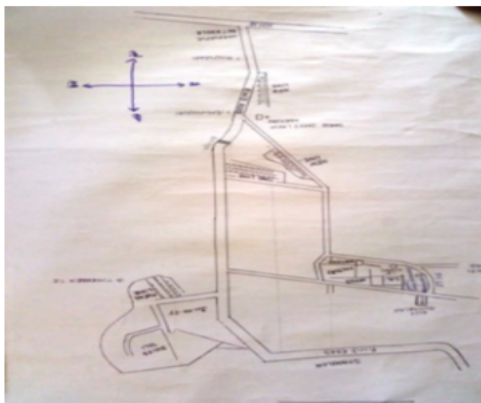

Nazri Naksha