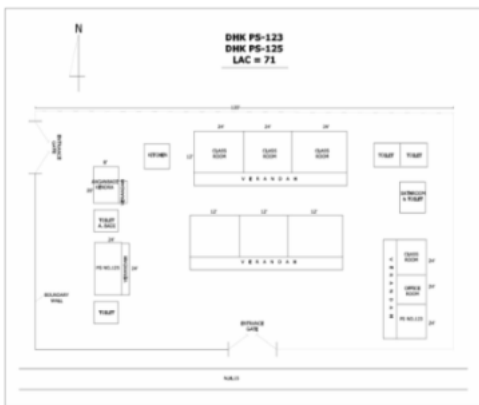

নিৰ্বাচক পঞ্জীয়ন বিষয়াৰ স্বাক্ষৰ

Nazri Naksha

Google Map View

Polling Station Building Front View

ভোটগ্ৰহন কেন্দ্ৰৰ সন্মুখৰ দৃশ্য

Cad View

Key MAP View

বিধানসভা সমষ্টিৰ নম্বৰ আৰু নাম : 65-ঢেকীয়াজুলি
অংশৰ নম্বৰ আৰু নাম : 1-মিঠাআম বঙালী গাওঁ (অংশ ২)