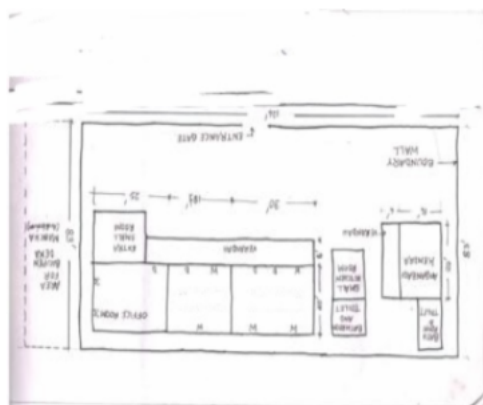

নিৰ্বাচক পঞ্জীয়ন বিষয়াৰ স্বাক্ষৰ

Nazri Naksha

Google Map View

Polling Station Building Front View

ভোটগ্ৰহন কেন্দ্ৰৰ সন্মুখৰ দৃশ্য

Cad View

Key MAP View

| | | | | | |
|---|--------------------------|---|--------------------------|---|--------------------------|
| 1 নাম : বিন্দি বসুমতাৰী অন্যান্য: খীলী বসুমতাৰী ঘৰ নং : 1 বয়স : 69 লিঙ্গ : পুৰুষ | QGW0161489 ফটো উপলব্ধ | 2 নাম : দিলি বসুমতাৰী স্বামীৰ নাম: বিষ্টি বসুমতাৰী ঘৰ নং : 1 বয়স : 65 লিঙ্গ : মহিলা | CFN2218431 ফটো উপলব্ধ | 3 নাম : বিক' বসুমতাৰী পিতাৰ নাম: বিষ্টি বসুমতাৰী ঘৰ নং : 1 বয়স : 34 লিঙ্গ : পুৰুষ | CFN2218442 ফটো উপলব্ধ |
| 4 নাম : উদাংশী বসুমতাৰী স্বামীৰ নাম: বিক' বসুমতাৰী ঘৰ নং : 1 বয়স : 27 লিঙ্গ : মহিলা | CFN0631705 ফটো উপলব্ধ | 5 নাম : বিৰদাও বসুমতাৰী পিতাৰ নাম: বিন্দি বসুমতাৰী ঘৰ নং : 01 বয়স : 27 লিঙ্গ : পুৰুষ | QGW0166140 ফটো উপলব্ধ | 6 নাম : অনিমা দৈমাৰী স্বামীৰ নাম: দেবেন দৈমাৰী ঘৰ নং : 1 বয়স : 25 লিঙ্গ : মহিলা | CFN1581057 ফটো উপলব্ধ |
| 7 নাম : হংগমালী বসুমতাৰী স্বামীৰ নাম: বিৰদাও বসুমতাৰী ঘৰ নং : 1 বয়স : 25 লিঙ্গ : মহিলা | QGW0161497 ফটো উপলব্ধ | 8 নাম : দেবেন দৈমাৰী মাতৃৰ নাম: দিবিতা দৈমাৰী ঘৰ নং : 1 বয়স : 24 লিঙ্গ : পুৰুষ | CFN0705012 ফটো উপলব্ধ | 9 নাম : পূজা নাথ বসুমতাৰী পিতাৰ নাম: বুৰী বসুমতাৰী ঘৰ নং : 2 বয়স : 76 লিঙ্গ : পুৰুষ | CFN2218464 ফটো উপলব্ধ |
| 10 নাম : তৰনী বসুমতাৰী স্বামীৰ নাম: পূজা নাথ বসুমতাৰী ঘৰ নং : 2 বয়স : 71 লিঙ্গ : মহিলা | CFN2218475 ফটো উপলব্ধ | 11 নাম : ৰাজু বসুমতাৰী পিতাৰ নাম: পূজা নাথ বসুমতাৰী ঘৰ নং : 2 বয়স : 46 লিঙ্গ : পুৰুষ | CFN2218486 ফটো উপলব্ধ | 12 নাম : শ্বিংগিনী বসুমতাৰী পিতাৰ নাম: পূজানাথ বসুমতাৰী ঘৰ নং : 2 বয়স : 35 লিঙ্গ : মহিলা | CFN2218511 ফটো উপলব্ধ |
| 13 নাম : তুলেন স্বৰ্গীয়াৰী পিতাৰ নাম: কালিচৰন স্বৰ্গীয়াৰী ঘৰ নং : 3 বয়স : 46 লিঙ্গ : পুৰুষ | CFN2218533 ফটো উপলব্ধ | 14 নাম : মীন স্বৰ্গীয়াৰী স্বামীৰ নাম: তুলেন স্বৰ্গীয়াৰী ঘৰ নং : 3 বয়স : 42 লিঙ্গ : মহিলা | CFN2218544 ফটো উপলব্ধ | 15 নাম : মহেন্দ্ৰ স্বৰ্গীয়াৰী পিতাৰ নাম: তুলেন স্বৰ্গীয়াৰী ঘৰ নং : 03 বয়স : 21 লিঙ্গ : পুৰুষ | CFN7597743 ফটো উপলব্ধ |
| 16 নাম : সোমৈনা নাৰ্জাৰী মাতৃৰ নাম: পুৱাতী নাৰ্জাৰী ঘৰ নং : 8 বয়স : 24 লিঙ্গ : মহিলা | CFN0707992 ফটো উপলব্ধ | 17 নাম : সোম্বোৰ বসুমতাৰী স্বামীৰ নাম: চুকুৰসিং বসুমতাৰী ঘৰ নং : 5 বয়স : 82 লিঙ্গ : মহিলা | CFN2218599 ফটো উপলব্ধ | 18 নাম : ধনবীৰ বসুমতাৰী পিতাৰ নাম: চুকুৰসিং বসুমতাৰী ঘৰ নং : 5 বয়স : 40 লিঙ্গ : পুৰুষ | CFN2218624 ফটো উপলব্ধ |
| 19 নাম : এলিছাবা বসুমতাৰী স্বামীৰ নাম: ধনবীৰ বসুমতাৰী ঘৰ নং : 5 বয়স : 38 লিঙ্গ : মহিলা | CFN2218613 ফটো উপলব্ধ | 20 নাম : দুইমা ব্ৰহ্ম পিতাৰ নাম: বোইলাম ব্ৰহ্ম ঘৰ নং : 5 বয়স : 38 লিঙ্গ : মহিলা | CFN0358275 ফটো উপলব্ধ | 21 নাম : বদন বসুমতাৰী পিতাৰ নাম: ৰীখেব বসুমতাৰী ঘৰ নং : 6 বয়স : 58 লিঙ্গ : পুৰুষ | CFN2218646 ফটো উপলব্ধ |
| 22 নাম : জাতিনা বসুমতাৰী স্বামীৰ নাম: বদন বসুমতাৰী ঘৰ নং : 6 বয়স : 52 লিঙ্গ : মহিলা | CFN2218657 ফটো উপলব্ধ | 23 নাম : প্ৰমাত বসুমতাৰী পিতাৰ নাম: বদন বসুমতাৰী ঘৰ নং : 6 বয়স : 29 লিঙ্গ : পুৰুষ | CFN0159152 ফটো উপলব্ধ | 24 নাম : কাজল বসুমতাৰী স্বামীৰ নাম: প্ৰমট বসুমতাৰী ঘৰ নং : 6 বয়স : 26 লিঙ্গ : মহিলা | CFN0628487 ফটো উপলব্ধ |
| 25 নাম : ললিতা বসুমতাৰী পিতাৰ নাম: বদন বসুমতাৰী ঘৰ নং : 6 বয়স : 25 লিঙ্গ : মহিলা | CFN0628511 ফটো উপলব্ধ | 26 নাম : সৰ্বানি নাৰ্জাৰী স্বামীৰ নাম: দুজয় নাৰ্জাৰী ঘৰ নং : 9 বয়স : 45 লিঙ্গ : মহিলা | CFN2218679 ফটো উপলব্ধ | 27 নাম : সুডেম নাৰ্জাৰী পিতাৰ নাম: দুজয় নাৰ্জাৰী ঘৰ নং : 9 বয়স : 25 লিঙ্গ : পুৰুষ | CFN0639393 ফটো উপলব্ধ |
| 28 নাম : মৈনা নাৰ্জাৰী পিতাৰ নাম: দুজয় নাৰ্জাৰী ঘৰ নং : 7 বয়স : 19 লিঙ্গ : মহিলা | QGW0157412 ফটো উপলব্ধ | 29 নাম : ললিত বসুমতাৰী পিতাৰ নাম: মংগল বসুমতাৰী ঘৰ নং : 8 বয়স : 45 লিঙ্গ : পুৰুষ | CFN2218704 ফটো উপলব্ধ | 30 নাম : বুকুল নাৰ্জাৰী পিতাৰ নাম: মনেশ্বৰ নাৰ্জাৰী ঘৰ নং : 09 বয়স : 34 লিঙ্গ : পুৰুষ | QGW0067116 ফটো উপলব্ধ |