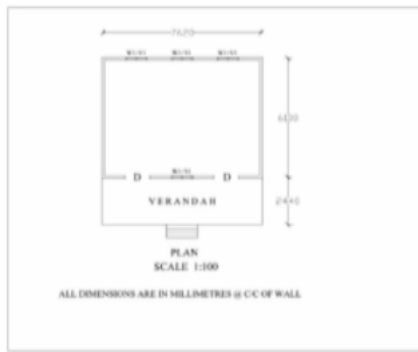

Nazri Naksha

Google Map View

Polling Station Building Front View

ভোটগ্রহন কেন্দ্রৰ সন্মুখৰ দৃশ্য

Cad View

Key MAP View