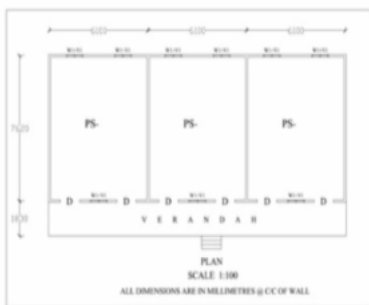

নিৰ্বাচক পঞ্জীয়ন বিষয়াৰ স্বাক্ষৰ

Nazri Naksha

Google Map View

Polling Station Building Front View

ভোটগ্ৰহন কেন্দ্ৰৰ সন্মুখৰ দৃশ্য

Cad View

Key MAP View

1	CFN2224580	ফটো উপলব্ধ
নাম : গবৰ নাৰ্জাৰী পিতাৰ নাম: বিনোদ নাৰ্জাৰী ঘৰ নং : ০১ বয়স : 40 লিঙ্গ : পুৰুষ		