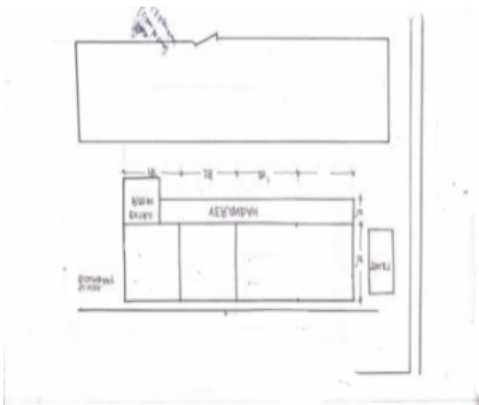

নিৰ্বাচক পঞ্জীয়ন বিষয়াৰ স্বাক্ষৰ

Nazri Naksha

Google Map View

Polling Station Building Front View

ভোটগ্ৰহন কেন্দ্ৰৰ সন্মুখৰ দৃশ্য

Cad View

Key MAP View

<p>S 1 CFN0132704</p> <p>নাম : মায়া মুছাহাৰী স্বামীৰ নাম : মণ্ডু মুছাহাৰী ঘৰ নং : ০০ বয়স : ৪৪ লিঙ্গ : মহিলা</p> <p>ফটো উপলব্ধ</p>	<p>2 CFN0213884</p> <p>নাম : নিৰন ব্ৰহ্মা পিতাৰ নাম : জগেশ্বৰ ব্ৰহ্মা ঘৰ নং : ০০ বয়স : ৪৫ লিঙ্গ : পুৰুষ</p> <p>ফটো উপলব্ধ</p>	<p>3 CFN0214114</p> <p>নাম : সমবাৰী ব্ৰহ্মা স্বামীৰ নাম : নিৰন ব্ৰহ্মা ঘৰ নং : ০০ বয়স : ৩৯ লিঙ্গ : মহিলা</p> <p>ফটো উপলব্ধ</p>
<p>4 QGW0081315</p> <p>নাম : স্বপ্না ব্ৰহ্ম পিতাৰ নাম : নিৰন ব্ৰহ্ম ঘৰ নং : ০০ বয়স : ২১ লিঙ্গ : পুৰুষ</p> <p>ফটো উপলব্ধ</p>	<p>5 CFN2234573</p> <p>নাম : পদেশী বসুমতাৰী স্বামীৰ নাম : ধৰেন বসুমতাৰী ঘৰ নং : ১ বয়স : ৪৫ লিঙ্গ : মহিলা</p> <p>ফটো উপলব্ধ</p>	<p>6 CFN2234584</p> <p>নাম : মেলা বসুমতাৰী পিতাৰ নাম : ধৰেন বসুমতাৰী ঘৰ নং : ১ বয়স : ৬০ লিঙ্গ : পুৰুষ</p> <p>ফটো উপলব্ধ</p>
<p>7 QGW0145045</p> <p>নাম : বমেন বড়ো পিতাৰ নাম : কাশীৰাম বড়ো ঘৰ নং : ০১ বয়স : ৬০ লিঙ্গ : পুৰুষ</p> <p>ফটো উপলব্ধ</p>	<p>8 CFN0496604</p> <p>নাম : মোনে বসুমতাৰী পিতাৰ নাম : ধৰেন বসুমতাৰী ঘৰ নং : ১ বয়স : ৩৪ লিঙ্গ : পুৰুষ</p> <p>ফটো উপলব্ধ</p>	<p>S 9 CFN0499178</p> <p>নাম : বিবাৰী বসুমতাৰী স্বামীৰ নাম : মন বসুমতাৰী ঘৰ নং : ১ বয়স : ২৭ লিঙ্গ : মহিলা</p> <p>ফটো উপলব্ধ</p>
<p>10 CFN1570035</p> <p>নাম : সানচুমা বড়ো পিতাৰ নাম : বমেন বড়ো ঘৰ নং : ১ বয়স : ২৭ লিঙ্গ : পুৰুষ</p> <p>ফটো উপলব্ধ</p>	<p>11 QGW0145052</p> <p>নাম : সৌমদৌন বড়ো পিতাৰ নাম : বমেন বড়ো ঘৰ নং : ০১ বয়স : ২৭ লিঙ্গ : পুৰুষ</p> <p>ফটো উপলব্ধ</p>	<p>12 QGW0129072</p> <p>নাম : সুকৰসী বড়ো স্বামীৰ নাম : সানসুমা বড়ো ঘৰ নং : ১ বয়স : ২৬ লিঙ্গ : মহিলা</p> <p>ফটো উপলব্ধ</p>
<p>13 QGW0140624</p> <p>নাম : অনচুমা বড়ো পিতাৰ নাম : বমেন বড়ো ঘৰ নং : ১ বয়স : ২৩ লিঙ্গ : পুৰুষ</p> <p>ফটো উপলব্ধ</p>	<p>14 CFN2234619</p> <p>নাম : সুকশী মুছাহাৰী স্বামীৰ নাম : শুনাম মুছাহাৰী ঘৰ নং : ২ বয়স : ৪৬ লিঙ্গ : মহিলা</p> <p>ফটো উপলব্ধ</p>	<p>15 CFN2234620</p> <p>নাম : সন্তুছ মুছাহাৰী পিতাৰ নাম : শুনাম মুছাহাৰী ঘৰ নং : ২ বয়স : ৪৫ লিঙ্গ : পুৰুষ</p> <p>ফটো উপলব্ধ</p>
<p>16 CFN2234642</p> <p>নাম : বয়মালি মুছাহাৰী স্বামীৰ নাম : সন্তোষ মুছাহাৰী ঘৰ নং : ২ বয়স : ৩৭ লিঙ্গ : মহিলা</p> <p>ফটো উপলব্ধ</p>	<p>17 CFN0143743</p> <p>নাম : দুলৰ বসুমতাৰী স্বামীৰ নাম : বনজন বসুমতাৰী ঘৰ নং : ২ বয়স : ২৭ লিঙ্গ : মহিলা</p> <p>ফটো উপলব্ধ</p>	<p>18 CFN2234686</p> <p>নাম : অৰলাব বসুমতাৰী পিতাৰ নাম : ডাবৌৰ বসুমতাৰী ঘৰ নং : ৩ বয়স : ৭২ লিঙ্গ : পুৰুষ</p> <p>ফটো উপলব্ধ</p>
<p>19 CFN2234700</p> <p>নাম : ফুলমতী বসুমতাৰী স্বামীৰ নাম : অৰলাব বসুমতাৰী ঘৰ নং : ৩ বয়স : ৬৬ লিঙ্গ : মহিলা</p> <p>ফটো উপলব্ধ</p>	<p>20 CFN2234653</p> <p>নাম : চন্ডলা বসুমতাৰী পিতাৰ নাম : কন্দা বসুমতাৰী ঘৰ নং : ৩ বয়স : ৫৪ লিঙ্গ : পুৰুষ</p> <p>ফটো উপলব্ধ</p>	<p>21 CFN2234664</p> <p>নাম : গোলাব বসুমতাৰী স্বামীৰ নাম : চন্ডলা বসুমতাৰী ঘৰ নং : ৩ বয়স : ৫০ লিঙ্গ : মহিলা</p> <p>ফটো উপলব্ধ</p>
<p>22 CFN0313197</p> <p>নাম : বিবেশ মুছাহাৰী পিতাৰ নাম : দেবৰাম মুছাহাৰী ঘৰ নং : ৩ বয়স : ৪১ লিঙ্গ : পুৰুষ</p> <p>ফটো উপলব্ধ</p>	<p>23 CFN0313288</p> <p>নাম : জৌমি মুছাহাৰী স্বামীৰ নাম : বিবেশ মুছাহাৰী ঘৰ নং : ৩ বয়স : ৩৭ লিঙ্গ : মহিলা</p> <p>ফটো উপলব্ধ</p>	<p>24 CFN2234675</p> <p>নাম : সৌমখৰ উবাৰী পিতাৰ নাম : সুকন উবাৰী ঘৰ নং : ৩ বয়স : ৩২ লিঙ্গ : পুৰুষ</p> <p>ফটো উপলব্ধ</p>
<p>25 CFN0671636</p> <p>নাম : হদস্তী ওৱাৰি পিতাৰ নাম : সুকেন ওৱাৰি ঘৰ নং : ৩ বয়স : ২৫ লিঙ্গ : মহিলা</p> <p>ফটো উপলব্ধ</p>	<p>26 CFN0684555</p> <p>নাম : কুমাৰ বসুমতাৰী পিতাৰ নাম : মোহন বসুমতাৰী ঘৰ নং : ৩ বয়স : ২৫ লিঙ্গ : পুৰুষ</p> <p>ফটো উপলব্ধ</p>	<p>27 CFN2236353</p> <p>নাম : ছিকিৰি বসুমতাৰী স্বামীৰ নাম : জলেশ্বৰ বসুমতাৰী ঘৰ নং : ৪ বয়স : ৭৪ লিঙ্গ : মহিলা</p> <p>ফটো উপলব্ধ</p>
<p>28 CFN2234711</p> <p>নাম : কমলা বসুমতাৰী পিতাৰ নাম : বানীদৌ বসুমতাৰী ঘৰ নং : ৪ বয়স : ৫৪ লিঙ্গ : পুৰুষ</p> <p>ফটো উপলব্ধ</p>	<p>29 CFN2234722</p> <p>নাম : অনিমা বসুমতাৰী স্বামীৰ নাম : কমলা বসুমতাৰী ঘৰ নং : ৪ বয়স : ৫২ লিঙ্গ : মহিলা</p> <p>ফটো উপলব্ধ</p>	<p>30 CFN2236364</p> <p>নাম : দয়া বসুমতাৰী পিতাৰ নাম : জলেশ্বৰ বসুমতাৰী ঘৰ নং : ৪ বয়স : ৫০ লিঙ্গ : পুৰুষ</p> <p>ফটো উপলব্ধ</p>